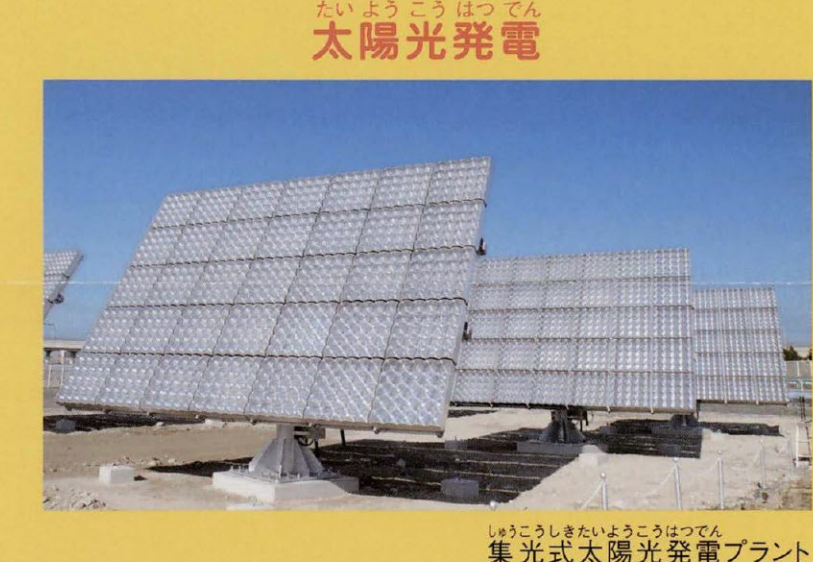

どこにあるの?何があるの? あいち臨空新エネルギーパーク

「新エネルギー」は、太陽光など自然の力や、これまで捨てられていた木材くずなどを利用して作られる地球にやさしいエネルギー。いろいろな新エネルギーを楽しみながら体験できる場所が愛知県にあるんだ。それが「あいち臨空新エネルギーパーク」だよ!

1 どこにあるの?

中部国際空港セントレアがある愛知県常滑市とその周辺に、新エネルギーを分かりやすく学べる「あいち臨空新エネルギー実証研究エリア」や、風力発電所などがあるんだ。これらを合わせて「あいち臨空新エネルギーパーク」と呼んでいるよ。

2 「あいち臨空新エネルギー実証研究エリア」には、何があるの?

ここでは、太陽光発電など新エネルギーについてさまざまな研究を行う「実証研究施設」や、新エネルギーについて楽しく学べる「新エネ体験館」があるよ。研究が進めば、新エネルギーは今よりもっといろいろな場所で使われるようになるんだよ。楽しみだね。

実証研究エリアには、たくさんの太陽光発電システムがあるよ。上の写真は、太陽の動きに合わせてレンズの向きが変わり、効率良く発電できるタイプだよ。

この研究では、捨てられていた木くずなどを燃やして空気を温めるよ。今まで捨てられていた物を燃料にできるから地球にも優しいんだ。

3 新エネ体験館に遊びに行こう!

体験館には、映像コーナーや体験ゲーム、実験コーナーなどがあるよ。体を動かしながら、新エネルギーを分かりやすく学べるよ。

▼新エネルギー体験ゲーム

画面にタッチ!新エネルギーをうまく組み合わせて電気をたたくわえてね。

ぼくは、新エネ体験館のキャラクター「エコボット」だよ。体験館では、夏休みに楽しいイベントを行うよ。遊びに来てね~!