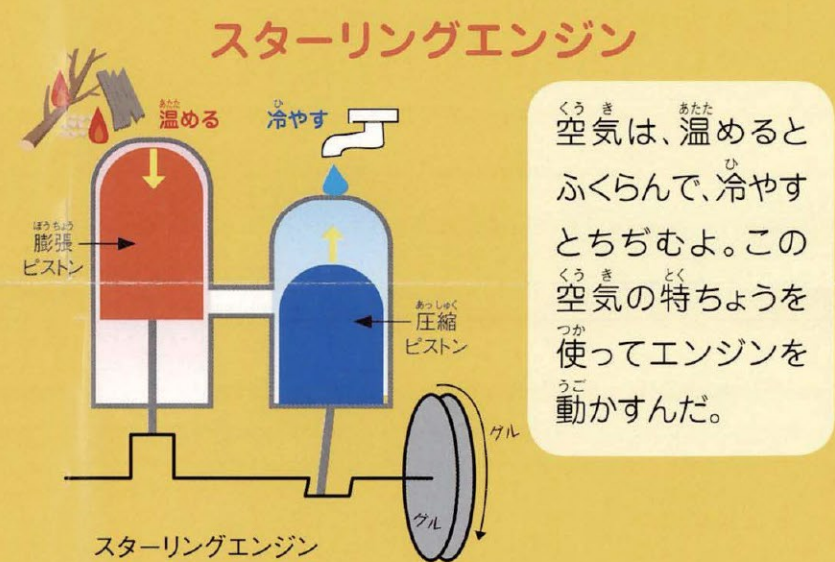

どこにあるの?何があるの? あいち臨空新エネルギーパーク

「新エネルギー」は、太陽光など自然の力や、これまで捨てられていた木材くずなどを利用して作られる地球にやさしいエネルギー。いろいろな新エネルギーを楽しみながら体験できる場所が愛知県にあるんだ。それが「あいち臨空新エネルギーパーク」だよ!

1 どこにあるの?

中部国際空港セントレアがある愛知県常滑市とその周辺に、新エネルギーを分かりやすく学べる「あいち臨空新エネルギー実証研究エリア」や、風力発電所などがあるんだ。これらを合わせて「あいち臨空新エネルギーパーク」と呼んでいるよ。

2 「あいち臨空新エネルギー実証研究エリア」には、何があるの?

ここでは、太陽光発電など新エネルギーについてさまざまな研究を行う「実証研究施設」や、新エネルギーについて楽しく学べる「新エネ体験館」があるよ。研究が進めば、新エネルギーは今よりもっといろいろな場所で使われるようになるんだよ。楽しみだね。

実証研究エリアには、たくさんの太陽光発電システムがあるよ。上の写真は、太陽の動きに合わせてレンズの向きが変わり、効率良く発電できるタイプだよ。

この研究では、捨てられていた木くずなどを燃やして空気を温めるよ。今まで捨てられていた物を燃料にできるから地球にも優しいんだ。

3 新エネ体験館に遊びに行こう!

体験館には、映像コーナーや体験ゲーム、実験コーナーなどがあるよ。体を動かしながら、新エネルギーを分かりやすく学べるよ。

▼新エネルギー体験ゲーム

画面にタッチ!新エネルギーをうまく組み合わせて電気をたたくわえてね。

ぼくは、新エネ体験館のキャラクター「エコボット」だよ。体験館では、夏休みに楽しいイベントを行うよ。遊びに来てね~!