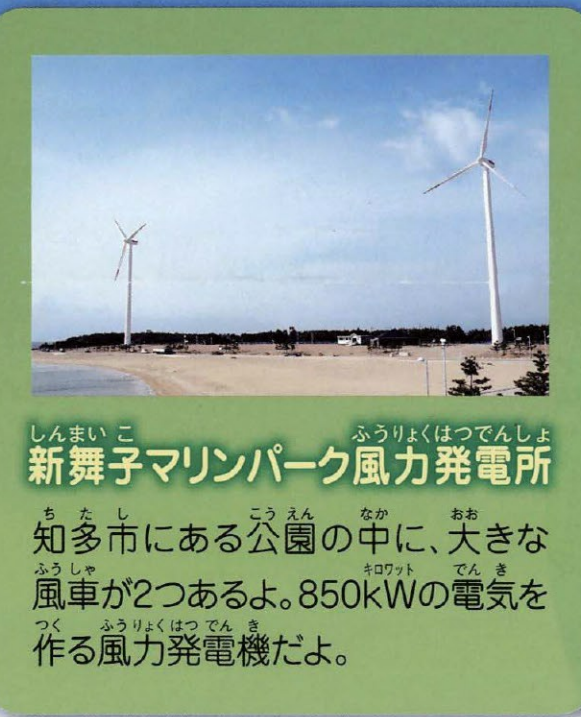

どこにあるの?何があるの? あいち臨空新エネルギーパーク

「新エネルギー」は、太陽光など自然の力や、これまで捨てられていた木材くずなどを利用して作られる地球にやさしいエネルギー。いろいろな新エネルギーを楽しみながら体験できる場所が愛知県にあるんだ。それが「あいち臨空新エネルギーパーク」だよ!

1 どこにあるの?

中部国際空港セントレアがある愛知県常滑市とその周辺に、新エネルギーを分かりやすく学べる「あいち臨空新エネルギー実証研究エリア」や、風力発電所などがあるんだ。これらを合わせて「あいち臨空新エネルギーパーク」と呼んでいるよ。

2 「あいち臨空新エネルギー実証研究エリア」には、何があるの?

ここでは、太陽光発電など新エネルギーについてさまざまな研究を行う「実証研究施設」や、新エネルギーについて楽しく学べる「新エネ体験館」があるよ。研究が進めば、新エネルギーは今よりもっといろいろな場所で使われるようになるんだよ。楽しみだね。

実証研究エリアには、たくさんの太陽光発電システムがあるよ。上の写真は、太陽の動きに合わせてレンズの向きが変わり、効率良く発電できるタイプだよ。

この研究では、捨てられていた木くずなどを燃やして空気を温めるよ。今まで捨てられていた物を燃料にできるから地球にも優しいんだ。

3 新エネ体験館に遊びに行こう!

体験館には、映像コーナーや体験ゲーム、実験コーナーなどがあるよ。体を動かしながら、新エネルギーを分かりやすく学べるよ。

▼新エネルギー体験ゲーム

画面にタッチ!新エネルギーをうまく組み合わせて電気をたたくわえてね。

ぼくは、新エネ体験館のキャラクター「エコボット」だよ。体験館では、夏休みに楽しいイベントを行うよ。遊びに来てね~!