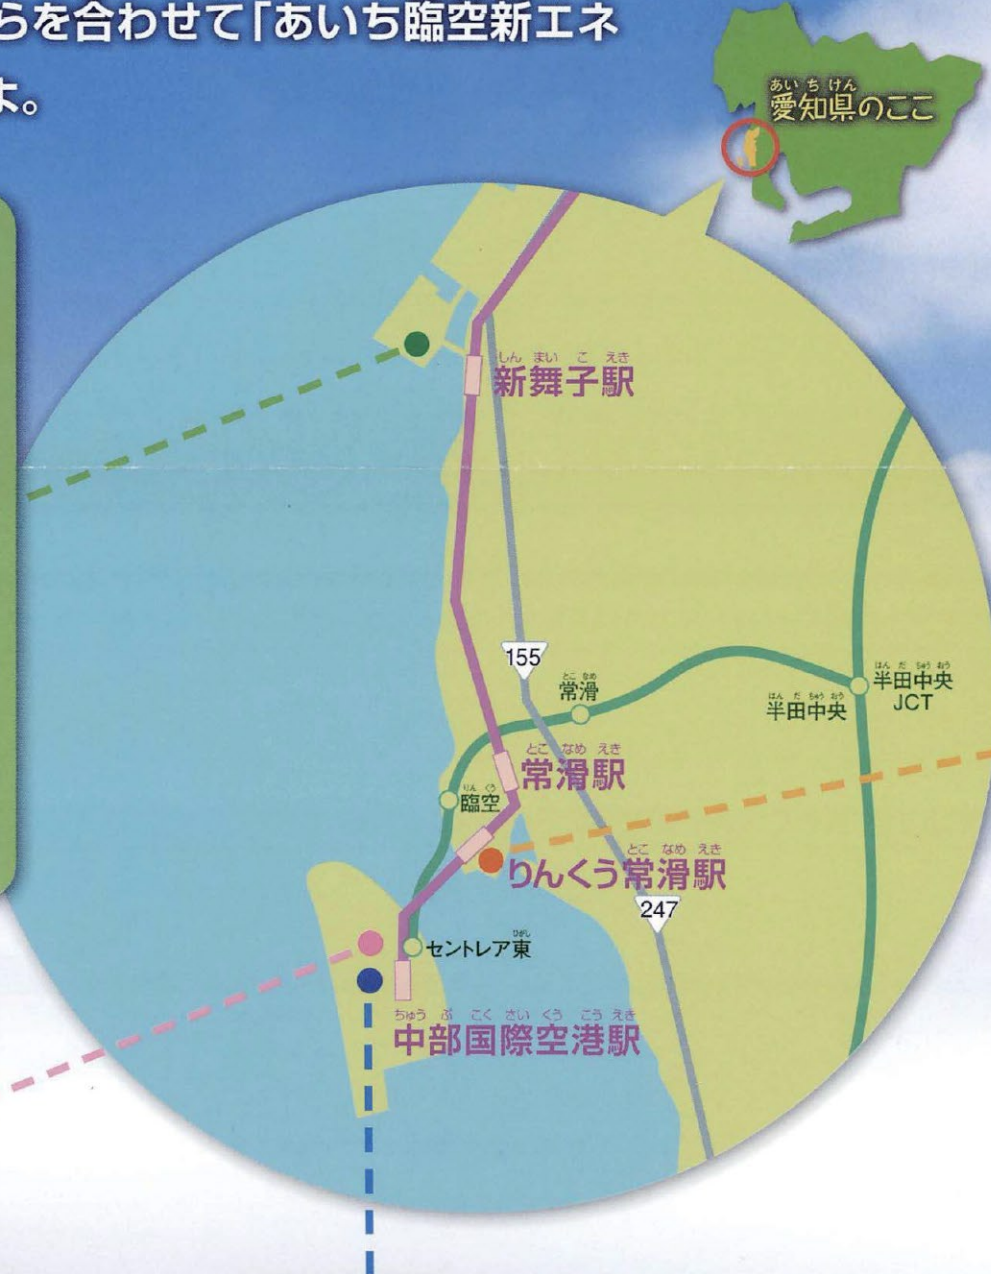

どこにあるの?何があるの? あいち臨空新エネルギーパーク

「新エネルギー」は、太陽光など自然の力や、これまで捨てられていた木材くずなどを利用して作られる地球にやさしいエネルギー。いろいろな新エネルギーを楽しみながら体験できる場所が愛知県にあるんだ。それが「あいち臨空新エネルギーパーク」だよ!

1 どこにあるの?

中部国際空港セントレアがある愛知県常滑市とその周辺に、新エネルギーを分かりやすく学べる「あいち臨空新エネルギー実証研究エリア」や、風力発電所などがあるんだ。これらを合わせて「あいち臨空新エネルギーパーク」と呼んでいるよ。

2 「あいち臨空新エネルギー実証研究エリア」には、何があるの?

ここでは、太陽光発電など新エネルギーについてさまざまな研究を行う「実証研究施設」や、新エネルギーについて楽しく学べる「新エネ体験館」があるよ。研究が進めば、新エネルギーは今よりもっといろいろな場所で使われるようになるんだよ。楽しみだね。

実証研究エリアには、たくさんの太陽光発電システムがあるよ。上の写真は、太陽の動きに合わせてレンズの向きが変わり、効率良く発電できるタイプだよ。

この研究では、捨てられていた木くずなどを燃やして空気を温めるよ。今まで捨てられていた物を燃料にできるから地球にも優しいんだ。

3 新エネ体験館に遊びに行こう!

体験館には、映像コーナーや体験ゲーム、実験コーナーなどがあるよ。体を動かしながら、新エネルギーを分かりやすく学べるよ。

▼新エネルギー体験ゲーム

画面にタッチ!新エネルギーをうまく組み合わせて電気をたたくわえてね。

ぼくは、新エネ体験館のキャラクター「エコボット」だよ。体験館では、夏休みに楽しいイベントを行うよ。遊びに来てね~!

どっちが正解クイズ

ヒントは、必ずこの新聞のどこかに書いてあるからよ〜見てね!

- 問題** 新エネルギーを使った発電はどっち?
答え ①火力発電 ②太陽光発電

●正しく答えた人の中から抽選で50名に「図書カード」をプレゼントします。
前号のクイズ 星座の数は全部でいくつあるかな?
答え= ①88個

「クイズの答え」や「おたより」の送り方
「クイズの答え」や「おたより」といっしょに、次の①〜④を記入して送ってね。もしもいろいろおたよりを送ってくれた人の中から5名に「太陽電池の実験工作キット」を送ります。
①学校名 ②市(町村)立 ③小学校と必ず書いてね。(例)名古屋市長区 中電小学校
④学年・組 ③名前 ④感想
●しめ切り:8月20日 賞品は8月31日までに校長先生あてに送ります。