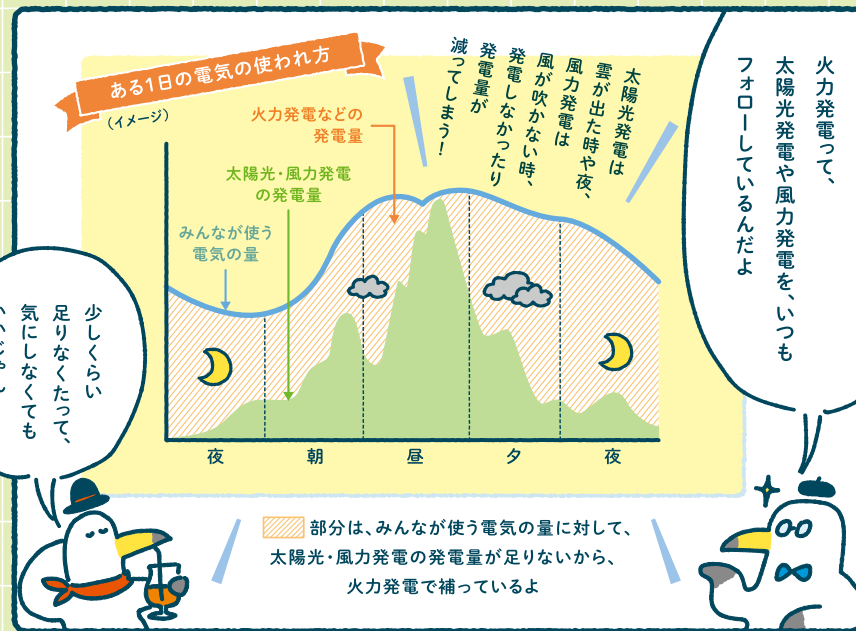

みんなで支え合う関係が大切！の巻

電気を安定して届けるにはどうすれば？

かもじろうの発見
電気安定して届けるには支え合いが大切ってわかったかも！
もっと詳しく知りたいときは
EEE探偵社 エネルギーミックス回

教えて！ちえのすけ

限られた資源を使う？	発電時にCO2を出す？	発電量は？
使わない 太陽光 風力 水力	出さない 太陽光 風力 水力 原子力	安定している 火力 水力 原子力
使う 火力 原子力*	出す 火力	天候に左右される 太陽光 風力

*原子力発電の燃料はリサイクルできます。

ミラエネの仲間たち
かもじろう 食いしん坊で好奇心おうせい。ちよっぴりおちよちよいだけ優しい。
ちえのすけ 勉強が好きなしっかり者。かもじろうとは大の仲良し。