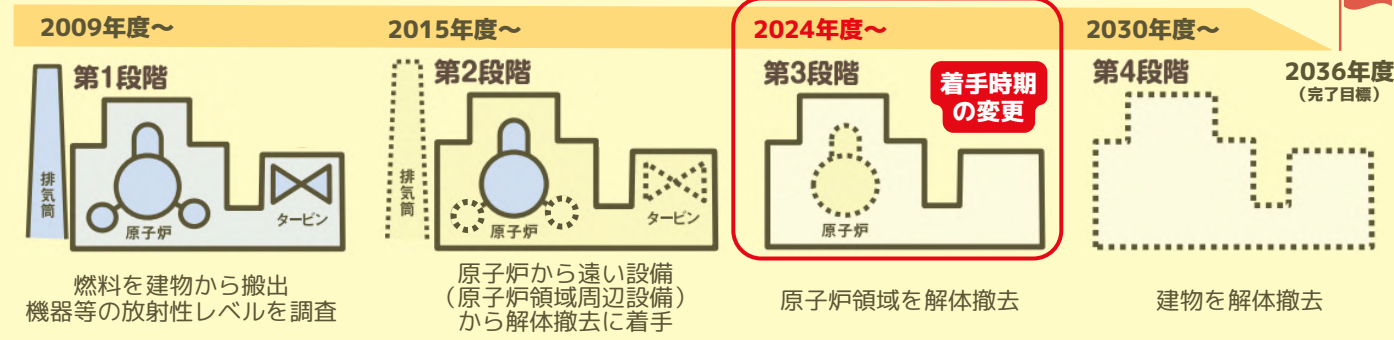

敷地面積：1.6km²
 中部電力従業員数：689人
 協力会社従業員数：2,041人

号機 (定格電気出力)	運転状況
1号機	廃止措置中 (原子炉領域周辺設備解体中)
2号機	廃止措置中 (原子炉領域周辺設備解体中)
3号機 (110万kW)	点検停止中 (2010.11.29～)
4号機 (113.7万kW)	点検停止中 (2012.1.25～)
5号機 (138万kW)	点検停止中 (2012.3.22～)

公開情報に関する詳細は
 当社ホームページをご確認ください▽

安全性向上対策実施中
 (地震、津波、重大事故対策等)

公開情報

浜岡原子力発電所1号原子炉および2号原子炉の 廃止措置計画の変更認可申請について

当社は、3月13日、「廃止措置計画」の変更認可申請書を原子力規制委員会に提出しました。これは、現在実施している1, 2号機の廃止措置の作業進捗に伴い、以下の変更が生じたため申請をおこなったものです。

変更点1 第3段階着手時期の延期

解体作業における更なる安全対策や、解体撤去物をより効率的に解体・保管する方法を引き続き検討するため、**第3段階着手時期を2023年度から、2024年度に変更**します。

変更点2 原子炉領域周辺設備の解体対象の追加

新たに解体撤去の計画を策定した設備を解体対象に追加します。

サブレーションチェンバ

格納容器機器搬入口

遮へい壁

当社は、引き続き廃止措置について安全確保を最優先に進めてまいります。

公開情報について詳しくはこちら↓

2023
 4
 April

中部電力

発電所付近 オオシマザクラ

発電所正門付近のオオシマザクラが綺麗に咲いていました。桜の品種の中でも香りが強いことが特徴で、その葉が桜餅の塩漬けの葉に使われるため、餅桜(モチザクラ)とも呼ばれるそう。

発電所ナビバックナンバーはこちら！

浜岡原子力館 ユウユウシアター情報

上映期間 (4月1日～4月30日)
 休館日は4月17日