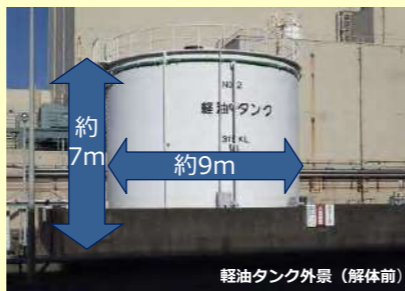

詳細は当社ホームページ
をご覧ください。

お知らせ

当社CMの紹介

2月3日より静岡県内で放送を開始した 浜岡原子力発電所の新しいテレビCMに、静岡県出身で歌手・女優の末唯mieさんが出演しています。もうご覧いただきましたでしょうか?

CMの他に、みなさまが抱える不安やわからないことを、発電所を見学された末唯mieさんから質問いただき、それに当社社員がお答えするWeb動画も当社ホームページで公開しています。

ぜひ、ホームページまたは
こちらのQRコードからご覧ください。

You Tube でも
配信中!