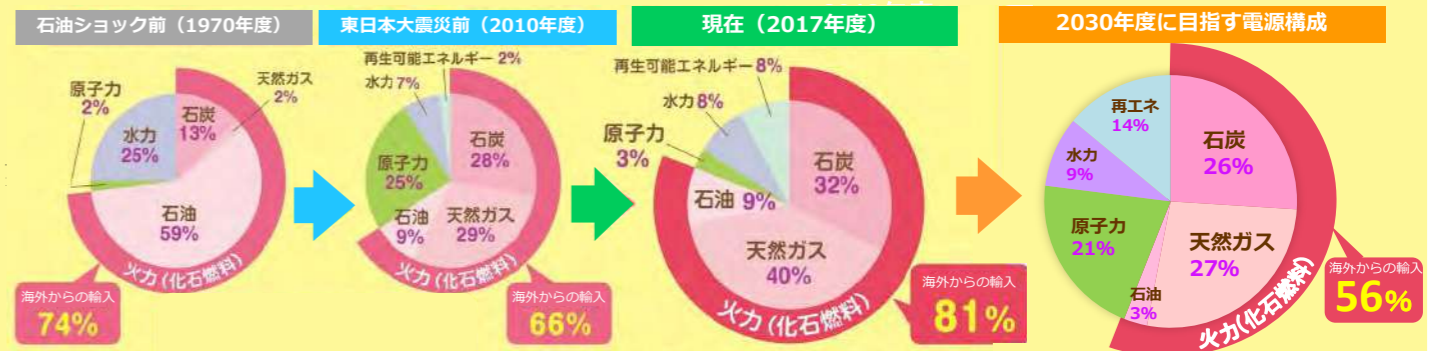

放送内容は番組HPでもご覧いただけます！

YouTube でも配信中！

春休み親子イベント

オンライン開催
抽選20組限定

夢の無料
3/27
14:00~15:30

虫眼鏡・虫かご
ごんちゅうクワン直伝 捕獲の極意

小学生限定「春休み親子イベント」参加者大募集！
参加費は無料！
電洋品出自然観察公園とみんなのお家もオンラインでつなぐよ！

応募はこちらから！
【申込締切：2021年3月12日（金）】

TEL：054-273-9004 FAX：054-251-6830

第3回

日本のエネルギー政策

～エネルギー資源や電源構成は組み合わせが肝心～

安全を大前提に電気が安定的に届かなければ私たちの暮らしや産業活動は成り立ちません。これまでの日本の電源構成の歴史から学ぶ、将来の電源構成について紹介します。

日本の電源構成の歴史

日本は50年ほど前に、「石油ショック」を経験しました。

燃料不足の貼紙がされたガソリンスタンド