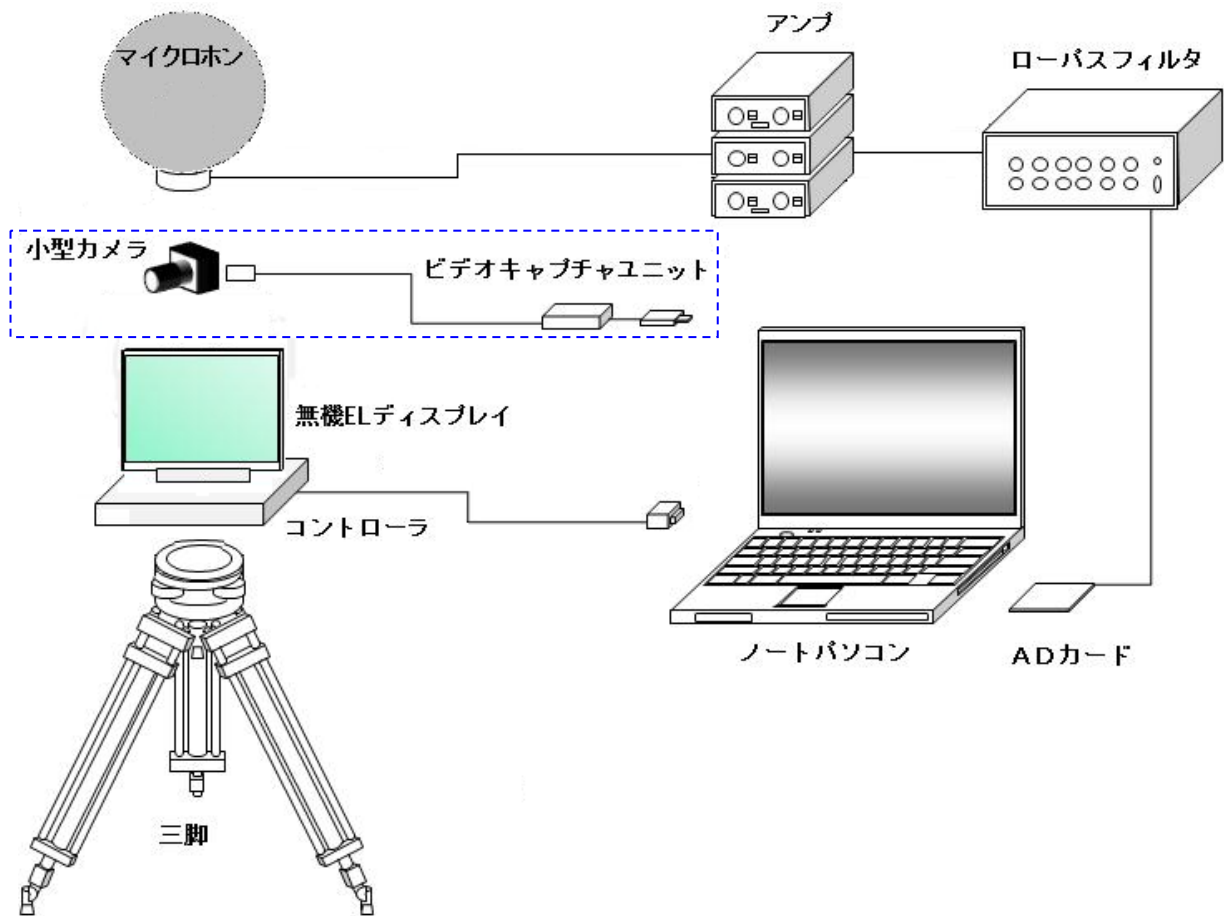

「音メガネ」の概要

【システムの外観】

全体像

透明ディスプレイ

【システムの概要】

：小型カメラ（ビデオキャプチャユニットを含む）は、「音カメラ」として使用する際にのみ起動します。

ローパスフィルタ：決められた周波数以上の信号を遮断し、それ以下の周波数のみを通過させる機能を持つフィルタ。