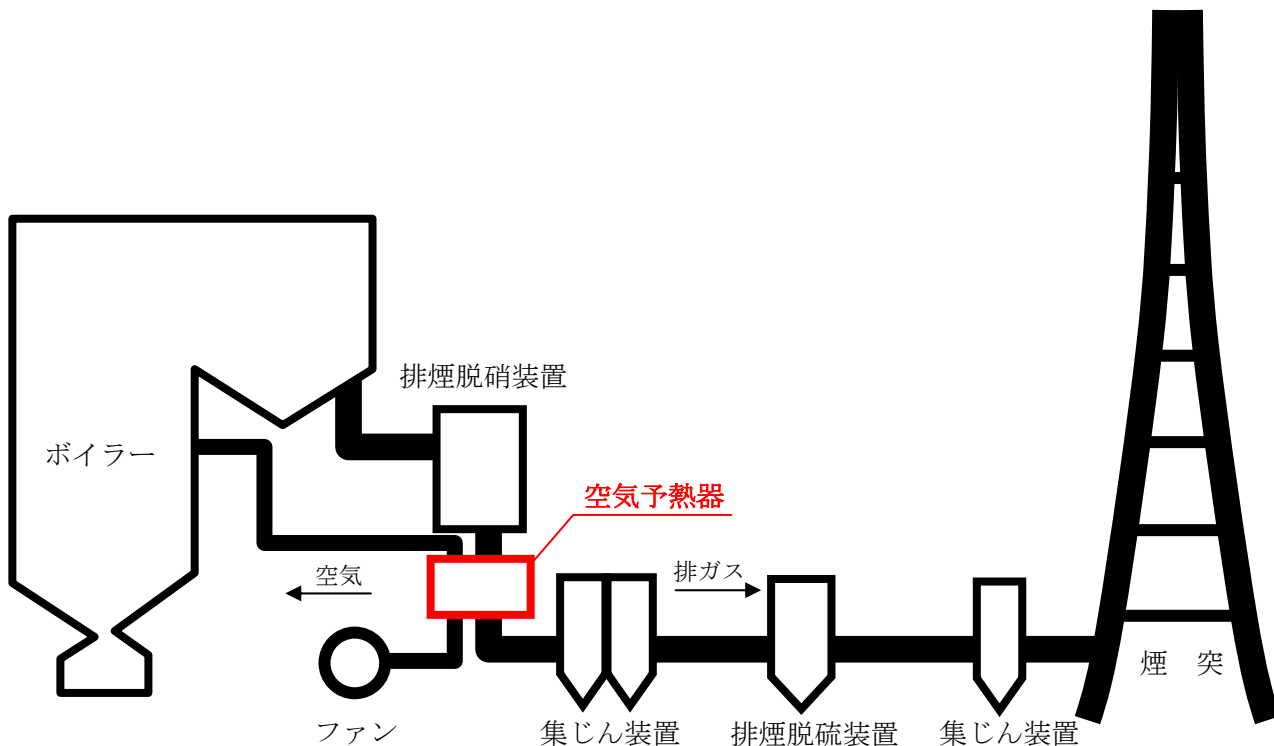

碧南火力発電所 4号機 空気予熱器の不具合状況

〈 系統概略図 〉

〈 空気予熱器 空気/排ガス流れ概略図 〉