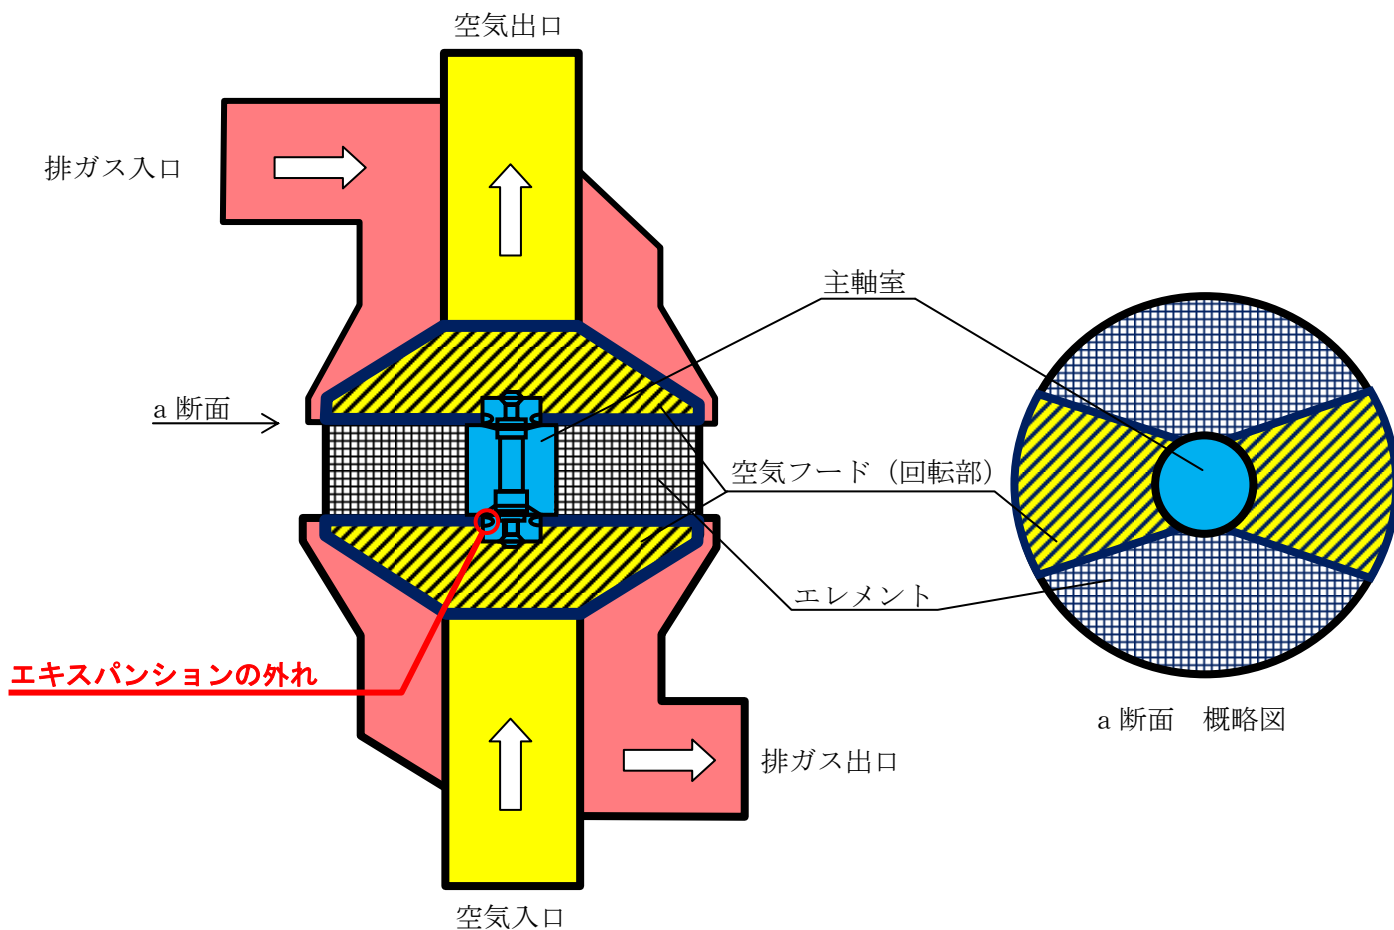

碧南火力発電所 4号機 空気予熱器の不具合状況

〈 系統概略図 〉

〈 空気予熱器 空気/排ガス流れ概略図 〉