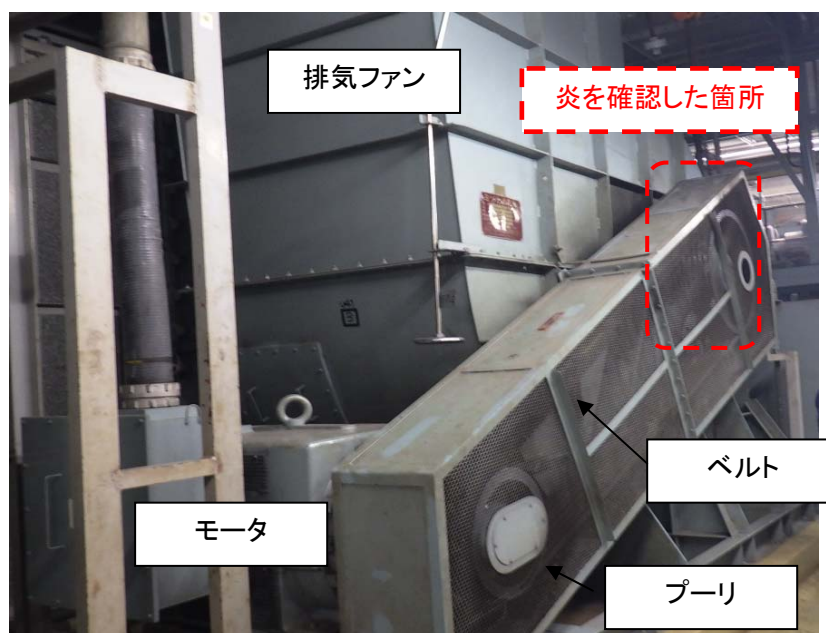

浜岡原子力発電所 2号機タービン建屋における火災発生現場の状況

火災発生現場