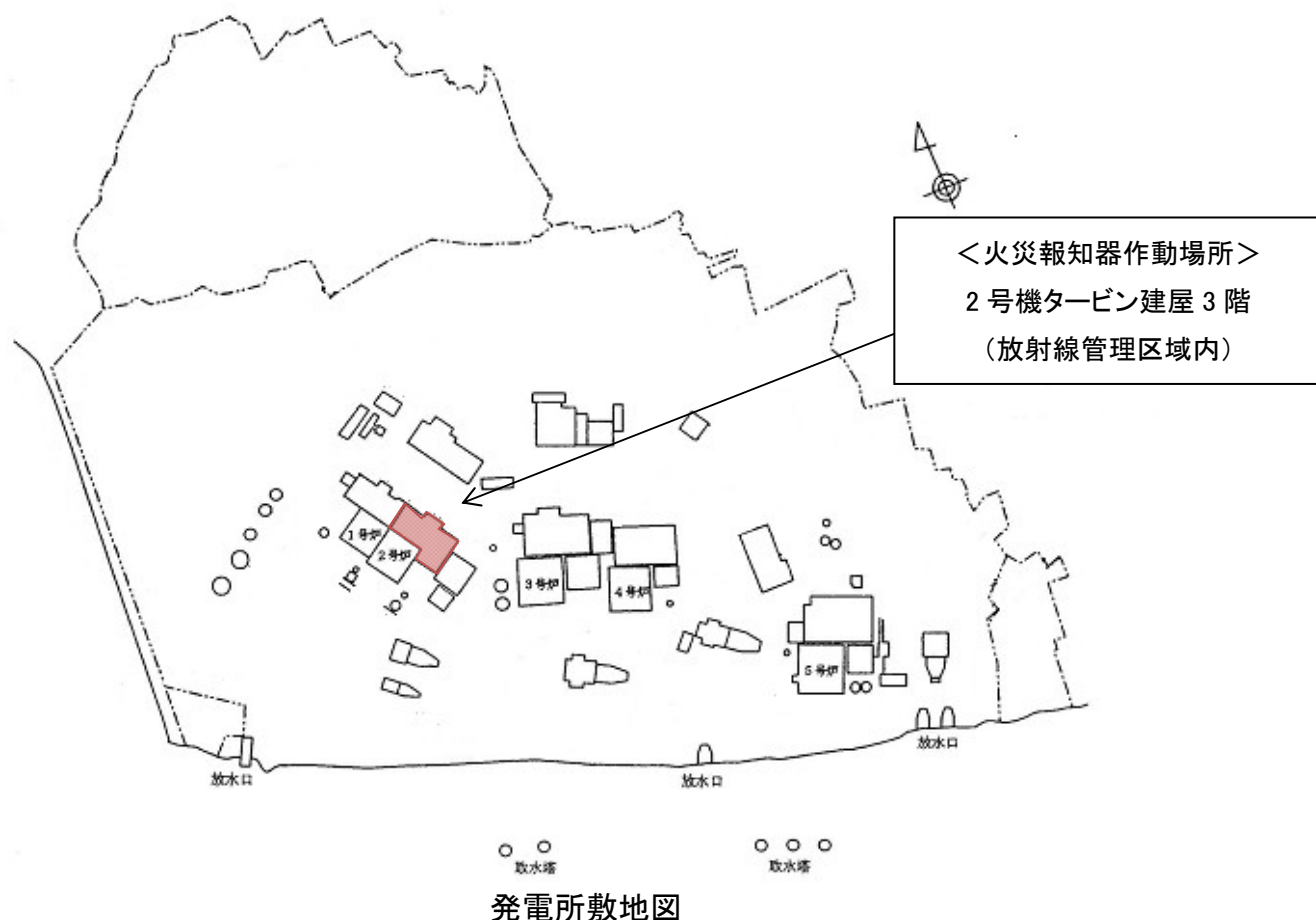

浜岡原子力発電所 2号機タービン建屋における火災発生現場の状況

火災発生現場