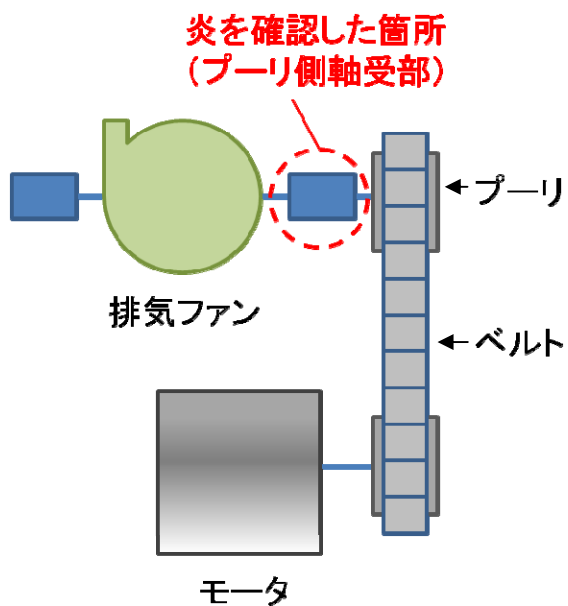

浜岡原子力発電所 2号機タービン建屋における火災発生現場の状況

火災発生現場