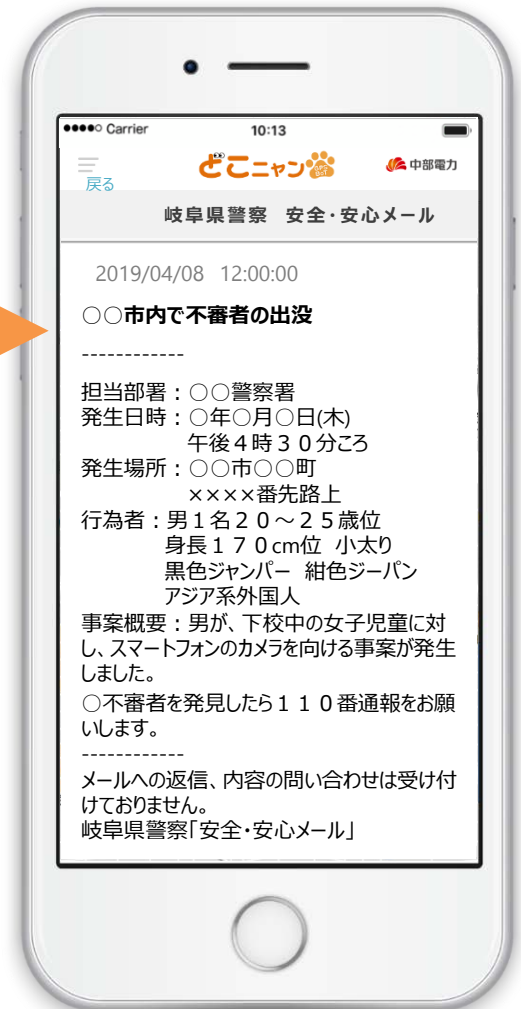

## 配信情報

- 警察が配信する不審者情報・犯罪情報等  
(岐阜・愛知・長野・静岡・山梨県)
- 中部電力のきずなネット学校連絡網
- 中部電力の停電情報など

未確認情報は  
未読マークでお知らせ！

配信例：岐阜県警察安全安心メール

タップすると詳細が表示されます！

配信例：岐阜県警察安全安心メール

- メールとは異なり、知りたい情報だけが時系列で一覧表示されます。
- 最新情報をプッシュ通知でお知らせするので、見逃す心配もありません。