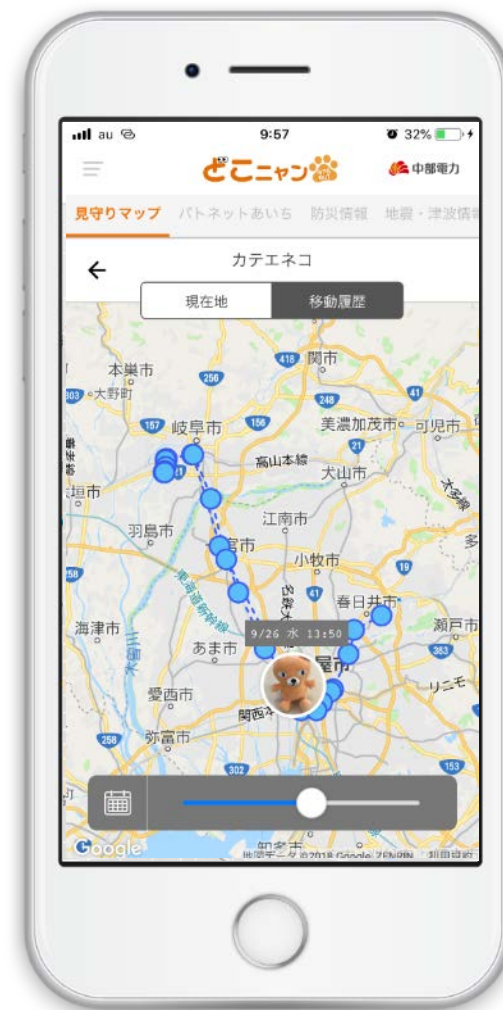

# どこニャンGPS BoTのご紹介

お子さまが端末を携行するだけで、離れた場所にいる保護者がお子さまの位置情報や行動履歴を確認できる見守りサービスです。

スマホ画面イメージ

端末イメージ

小型軽量※で  
ボタンもなく、  
音もなりません。

※端末サイズは幅50mm 高さ50mm 厚み19mm 46g

# 位置情報をお知らせするしくみ

① IoT端末による  
位置情報を取得

② 携帯電話回線の活用

③ AIを活用した  
位置情報の処理

④ スマートフォンに  
見守り情報をお届け

## 正確な位置表示

GPSによる位置捕捉に加え、周辺のWiFiアクセスポイントの電波や、携帯基地局の電波も検知するため、正確に位置情報を表示します。また屋内や地下での位置特定も可能。

## 幅広い通信エリア

全国どこにいても(人口カバー率100%)現在位置・移動履歴を確認可能。