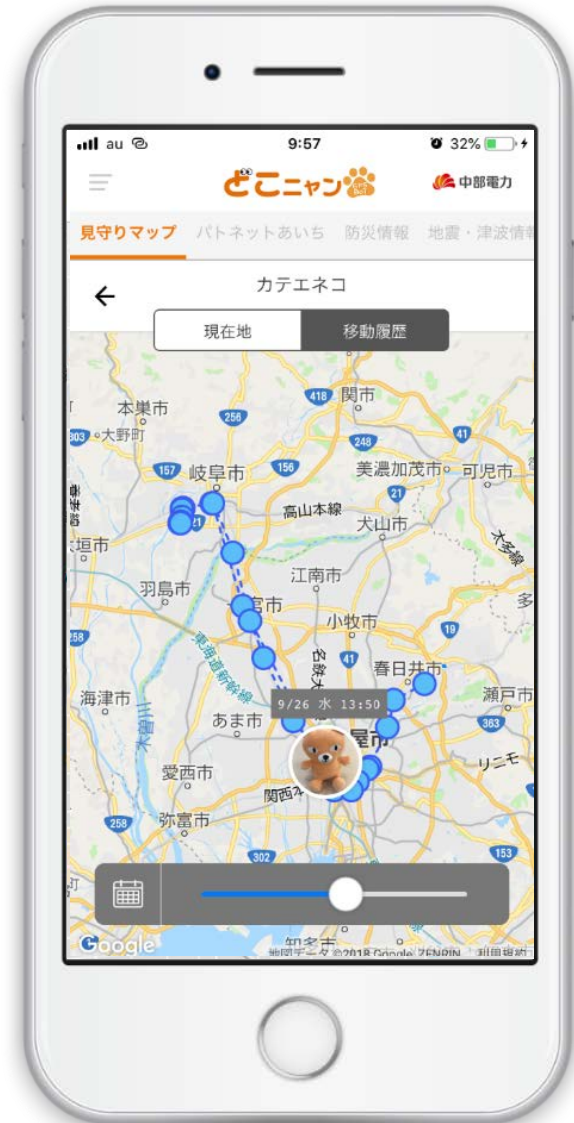

# どこニャンGPS BoTのご紹介

お子さまが端末を携行するだけで、離れた場所にいる保護者がお子さまの位置情報や行動履歴を確認できる見守りサービスです。

スマホ画面イメージ

端末イメージ

小型軽量※で  
ボタンもなく、  
音もなりません。

※端末サイズは幅50mm 高さ50mm 厚み19mm 46g

# 位置情報をお知らせするしくみ

① IoT端末による  
位置情報を取得

② 携帯電話回線の活用

③ AIを活用した  
位置情報の処理

④ スマートフォンに  
見守り情報をお届け

## 正確な位置表示

GPSによる位置捕捉に加え、周辺のWiFiアクセスポイントの電波や、携帯基地局の電波も検知するため、正確に位置情報を表示します。また屋内や地下での位置特定も可能。

## 幅広い通信エリア

全国どこにいても(人口カバー率100%)現在位置・移動履歴を確認可能。