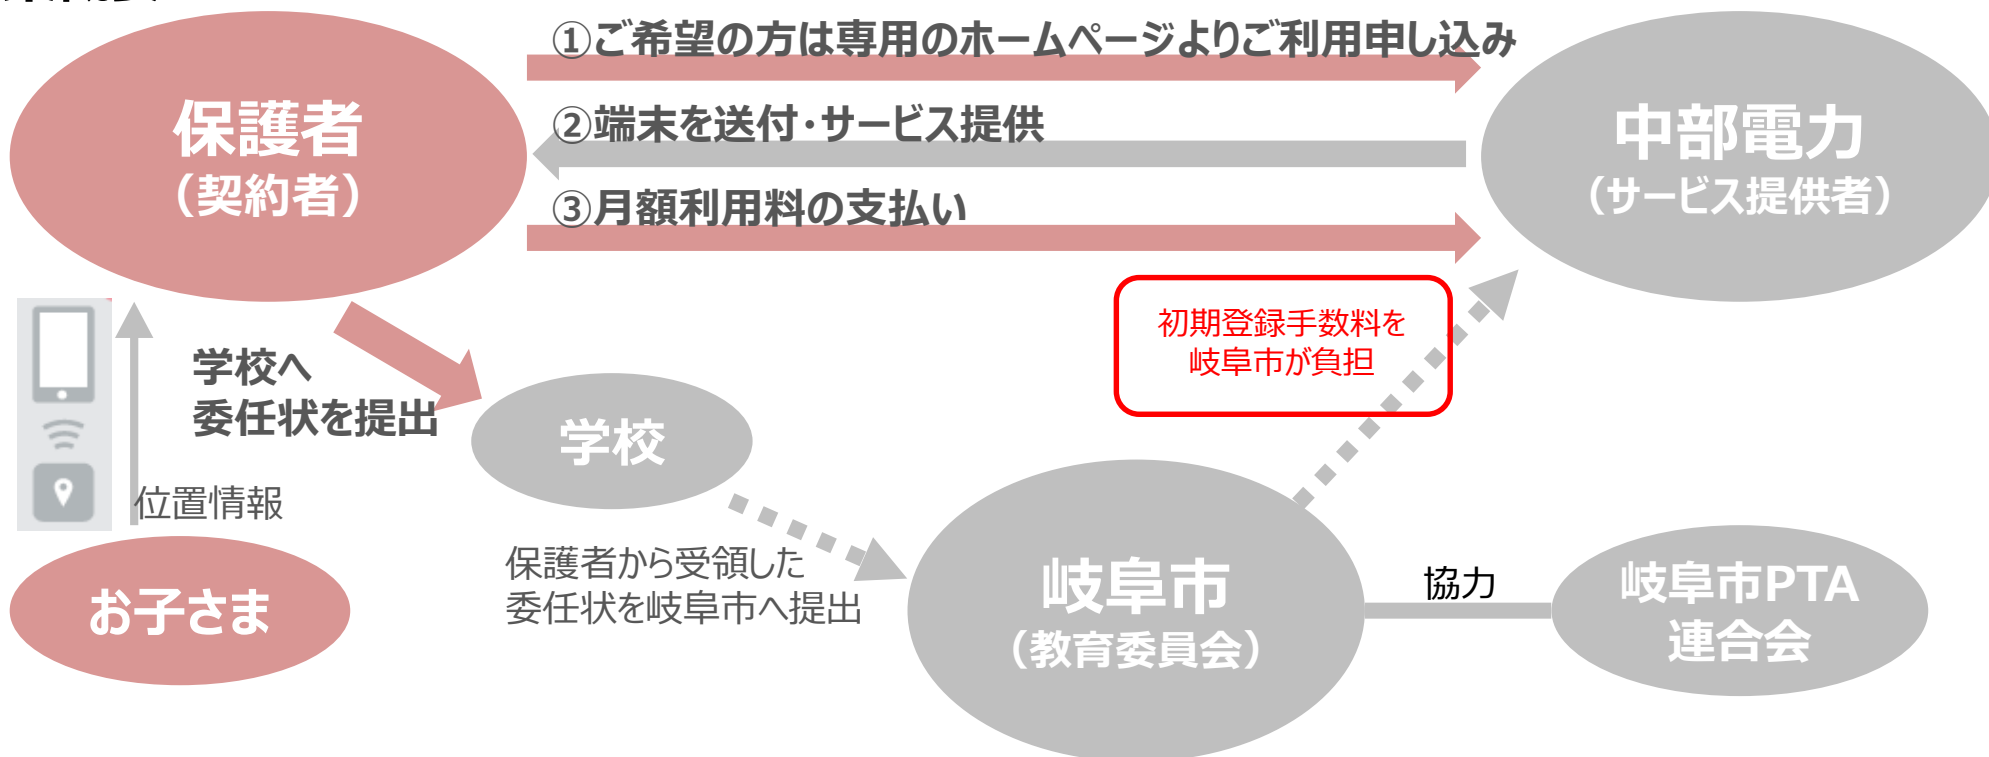

岐阜市「子どもの登下校安全確保事業」

当事業において、プロポーザルによりサービス事業者として選定された中部電力が提供するGPS位置情報を活用した子どもの見守りサービス「どこキャンGPS BoT」を利用する際の端末代を含む初期登録手数料を岐阜市が負担（補助）します。

見守りサービスの 初期登録手数料 (端末代含む)	通常価格 4,800円 (税抜)	➔	無料

事業概要