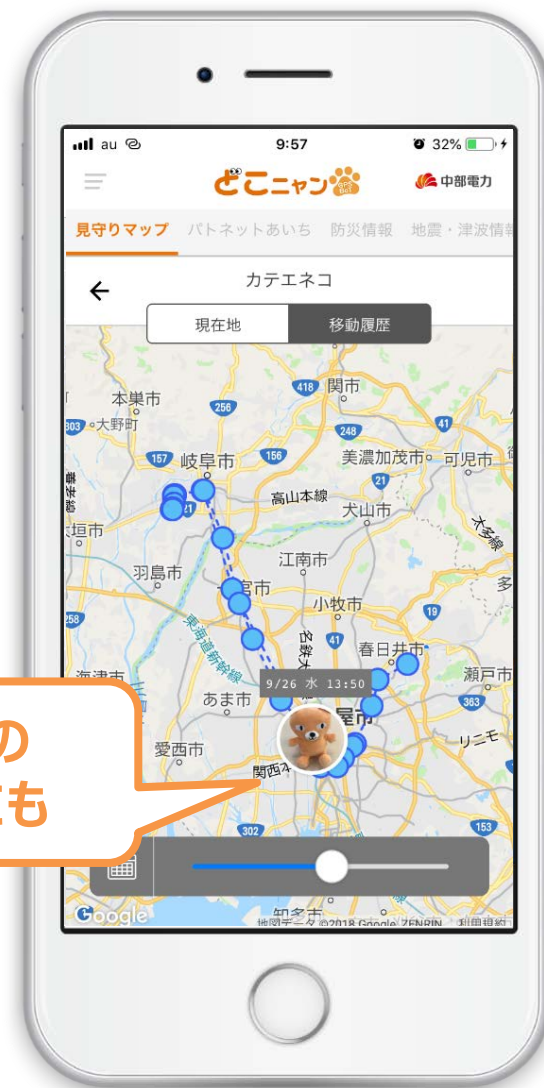

## ①位置情報をお知らせする機能

通信端末を携帯する子どもの居場所を、スマートフォンのアプリケーションにて保護者が把握できます。

# 位置情報をお知らせする機能 1

① GPS等により  
位置情報を取得

② 携帯電話回線の活用

③ 見守り情報をお届け  
(現在位置 + 移動履歴)

## 正確な位置表示

GPSやWiFiなどを検知し、正確に※現在位置・移動履歴を表示します。  
屋内や地下での位置特定も可能です。

## 幅広い通信エリア

全国どこにいても(人口カバー率100%)位置情報を確認可能です。

塾や習い事の  
行き来の時にも

※環境によっては、位置特定できない場合や、数メートル～数十メートルの誤差が生じることもございます