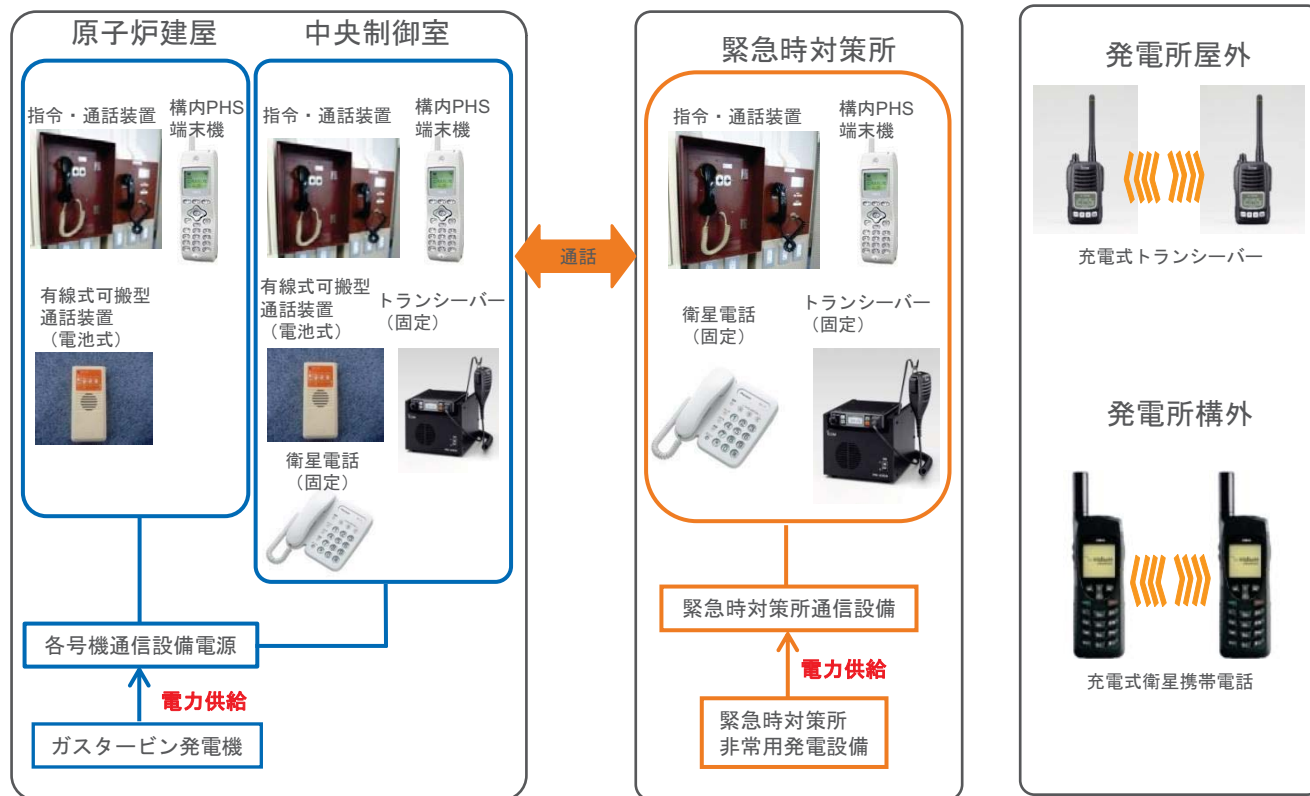

緊急時における発電所構内通信手段の確保

緊急時において原子炉施設の内外の通信連絡をする必要がある場所との通信手段を確保します。

発電所構内および各号機・緊急時対策所間の通信電源の確保

発電所構内および各号機・緊急時対策所間の通信電源の確保