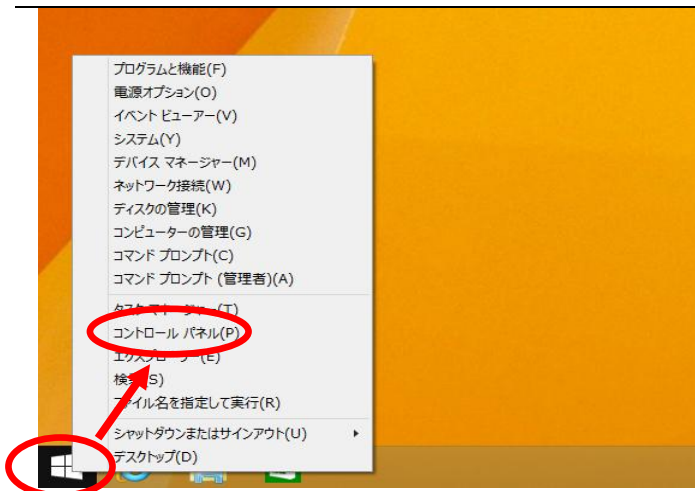

J R E 8 のセキュリティ設定方法について

「J R E 8」をご利用の場合は、次の手順書のとおり、セキュリティの設定をお願いします。
なお、本手順書は、W i n d o w s のOSにより画面が異なる場合がありますので、予めご承
知おき下さい。

<手順書>

本手順書では、Windows8にて設定を行います。

画面左下の「スタート」ボタンをクリックし、「コントロールパネル」を選択します。

右上の検索に「J a v a」と入力し検索を行います。

J a v a のアイコンをクリックします。

詳細タブをクリックします。

高度なセキュリティ設定の「TLS 1.2 を使用する」のチェックを外し、「OK」ボタンをクリックします。

これで設定は完了です。

以上