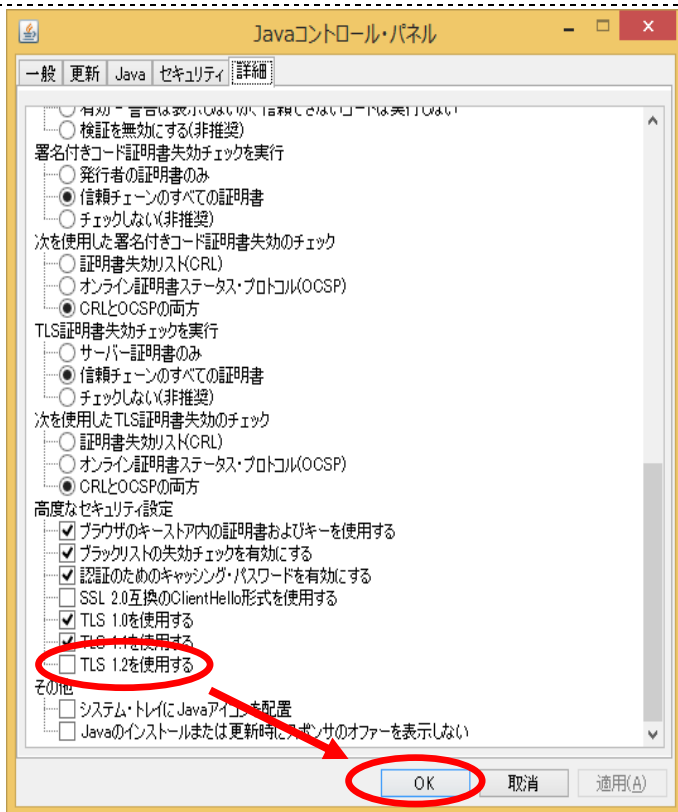

J R E 8 のセキュリティ設定方法について

「J R E 8」をご利用の場合は、次の手順書のとおり、セキュリティの設定をお願いします。
なお、本手順書は、W i n d o w s のOSにより画面が異なる場合がありますので、予めご承
知おき下さい。

<手順書>

本手順書では、Windows8にて設定を行います。

画面左下の「スタート」ボタンをクリックし、「コントロールパネル」を選択します。

右上の検索に「J a v a」と入力し検索を行います。

J a v a のアイコンをクリックします。

詳細タブをクリックします。

高度なセキュリティ設定の「TLS 1.2 を使用する」のチェックを外し、「OK」ボタンをクリックします。

これで設定は完了です。

以上