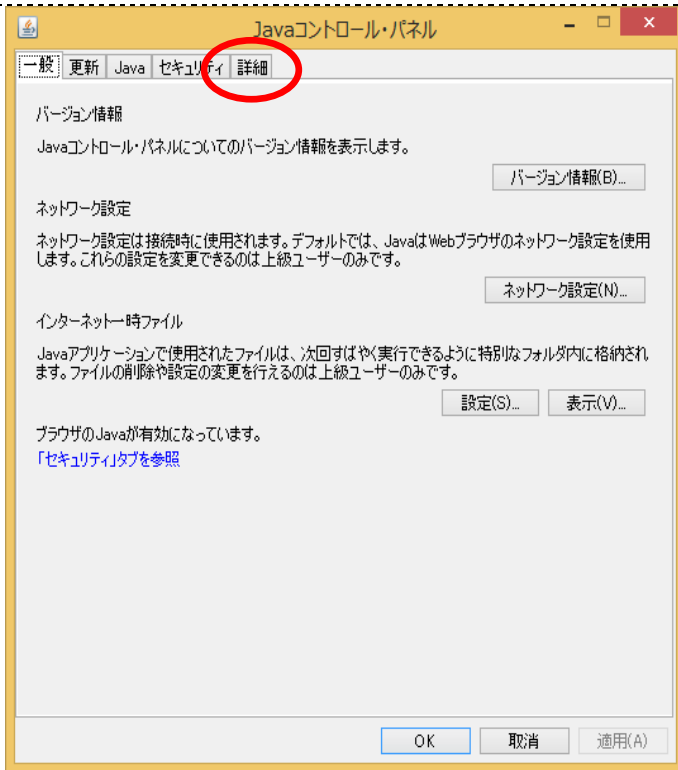

J R E 8 のセキュリティ設定方法について

「J R E 8」をご利用の場合は、次の手順書のとおり、セキュリティの設定をお願いします。
なお、本手順書は、W i n d o w s のOSにより画面が異なる場合がありますので、予めご承
知おき下さい。

<手順書>

本手順書では、Windows8にて設定を行います。

画面左下の「スタート」ボタンをクリックし、「コントロールパネル」を選択します。

右上の検索に「J a v a」と入力し検索を行います。

J a v a のアイコンをクリックします。

詳細タブをクリックします。

高度なセキュリティ設定の「TLS 1.2 を使用する」のチェックを外し、「OK」ボタンをクリックします。

これで設定は完了です。

以上