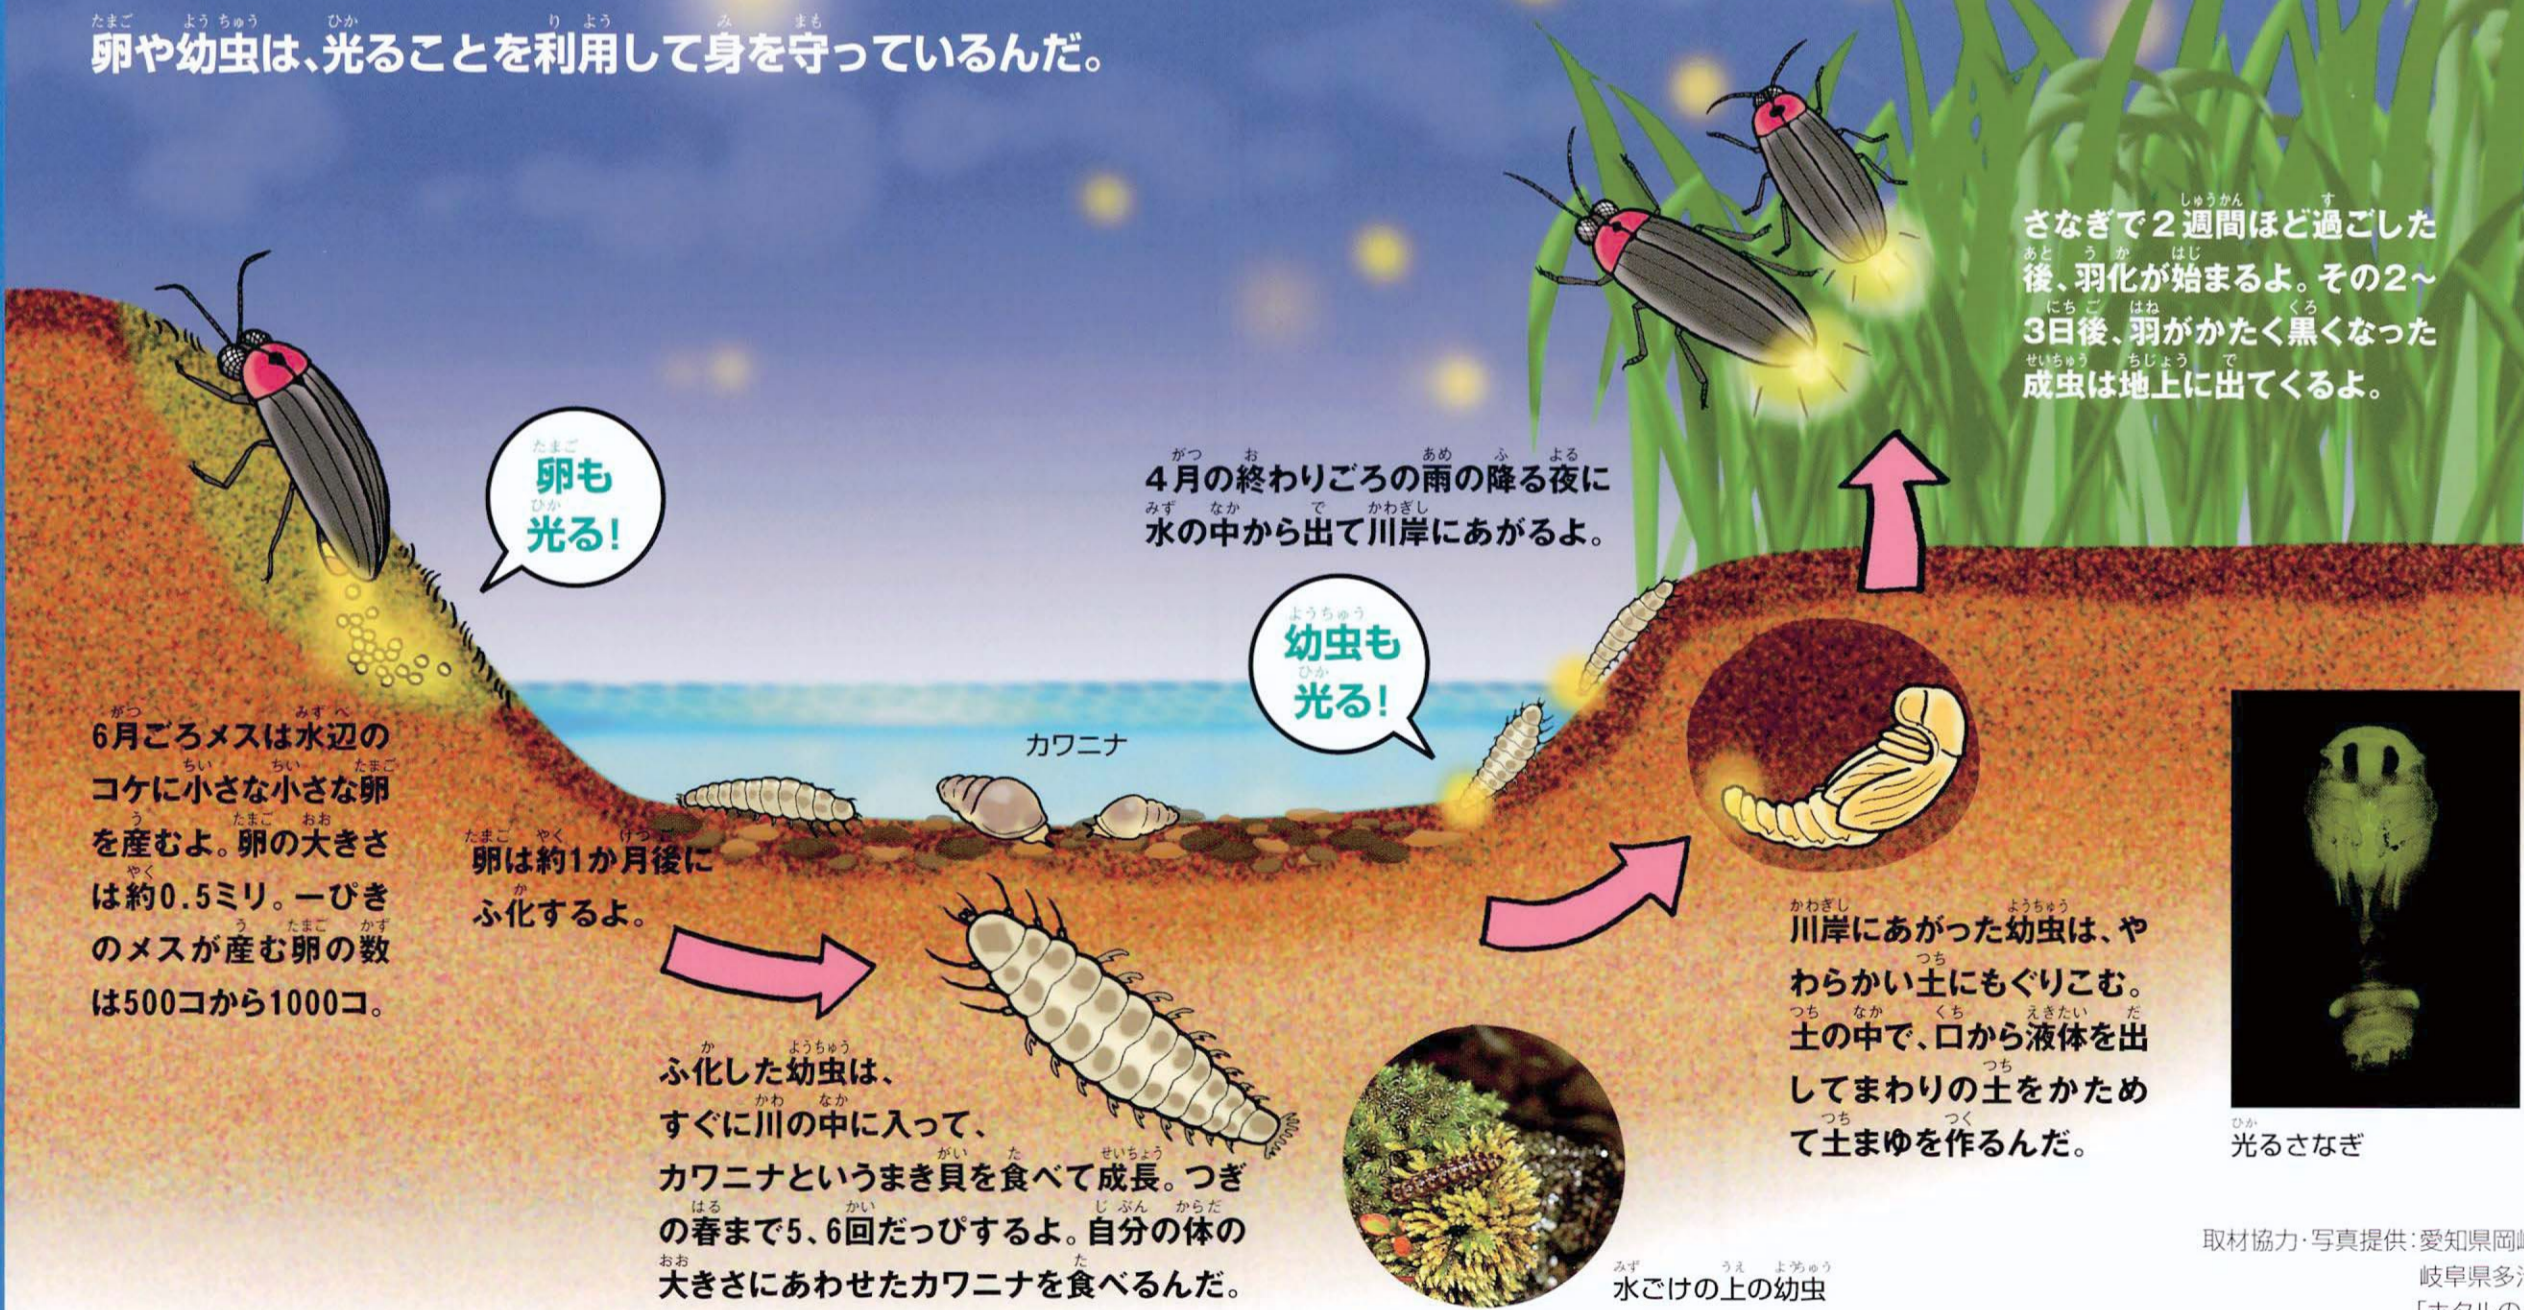

みなさんはホタルを見たことがあるかな?ホタルは世界中に約2000種類もいて、日本全国で見ついているのは約50種類。すべてのホタルが光るわけじゃないんだけど、光るホタルの中でも有名なのがゲンジボタル。大型で光が強い、日本のホタルの代表選手だよ。そのゲンジボタルについて、いっしょに調べてみよう。

ホタルはなぜ光るの? 赤ちゃんホタルも 光るってホント?

光るのは何のため?

ゲンジボタルが光るのはオスとメスがたがいに相手呼び合うためなんだよ。そしておたがいを確認して、交尾するんだ。光るのは「近づいてもいい?」「いいわよ」という出会いの信号なんだね。ホタルは、もともと体の中に光を出す物質をもっているから、成虫だけでなく卵も幼虫もポーとうすく光っているんだって。卵や幼虫は、光ることを利用して身を守っているんだ。

ゲンジボタルの一生

ほとんどの種類のホタルは、幼虫の期間を陸上で生活するんだ。ゲンジボタルのように、幼虫が水の中で生活するホタルはごくわずか。とてもめずらしいことなんだよ。豊かな水辺の環境がととのっているところで生活するゲンジボタル。その一生を、絵でみてみよう。

さなぎで2週間ほど過ごした後、羽化が始まるよ。その2~3日後、羽がたく黒くなった成虫は地上に出てくるよ。

取材協力・写真提供:愛知県岡崎市立美合小学校
岐阜県多治見市「昆虫会」林英昭氏
「ホタルの一生」(株式会社フレール館刊)

ほかにもいるよ、光る生きもの

ホタルのように光ることから名前をついたホタルイカは、仲間どうしの信号や敵をびっくりにさせるために青白い光を出すよ。また夜光虫という海に住むプランクトンは、波があたりしげきされると青緑色に光るんだ。エサをおびき寄せるために頭のトゲの先を光らせるチョウチンアンコウという魚もいるよ。光ることは生き物によって、いろいろな意味があるんだね。

ゲンジボタルが生きるのに必要な豊かな自然を守る取り組み

おこたえ 星は表面の温度によって色のみえかたがちがってくるんだよ。温度の低い星は赤く、それより温度が高くなると黄色から白へ、もっと高いと青い星にみえるんだ。

秋ごろに「星」をテーマに特集する予定です。これからもみんなが「どうして?」「もっと知りたい!」と思う質問をどんどん取り上げていきます。おもしろい質問には「昆虫図鑑」をプレゼントします。

どっちが正解クイズ

- 問題** ゲンジボタルの成虫はなぜひかるのでしょうか?
- 答え** ①オスとメスが呼び合うため
②敵をびっくりにさせるため
- 正しく答えた人の中からくじ引きで50名に「図書カード」をプレゼントします。
【クイズ】先月号の答え = ②白垂紀
●賞品は7月10日までに校長先生あてに送ります。