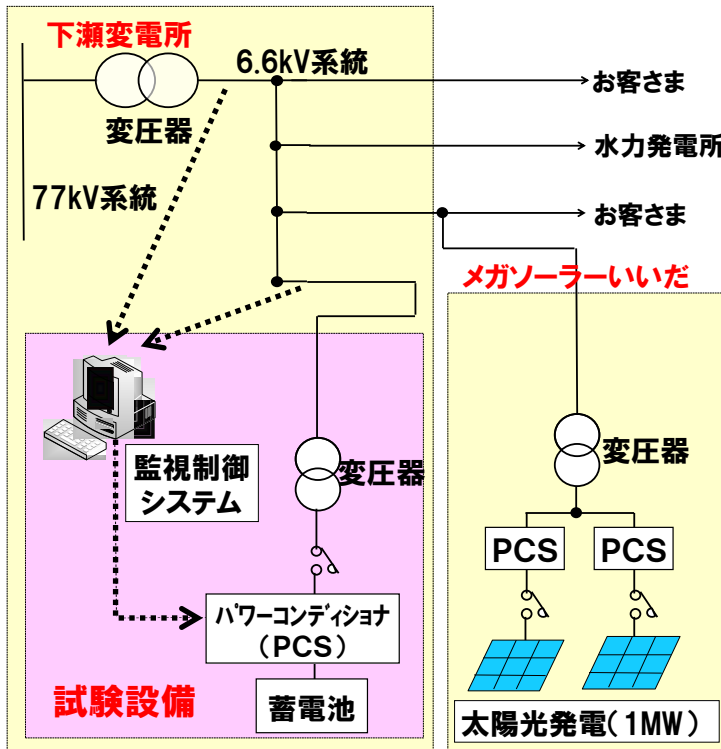

試験設備の連系イメージと外観

1 下瀬変電所における試験設備の連系イメージ

2 下瀬変電所位置図および試験設備の外観

下瀬変電所位置図

試験設備の外観

試験設備収納コンテナ内の様子