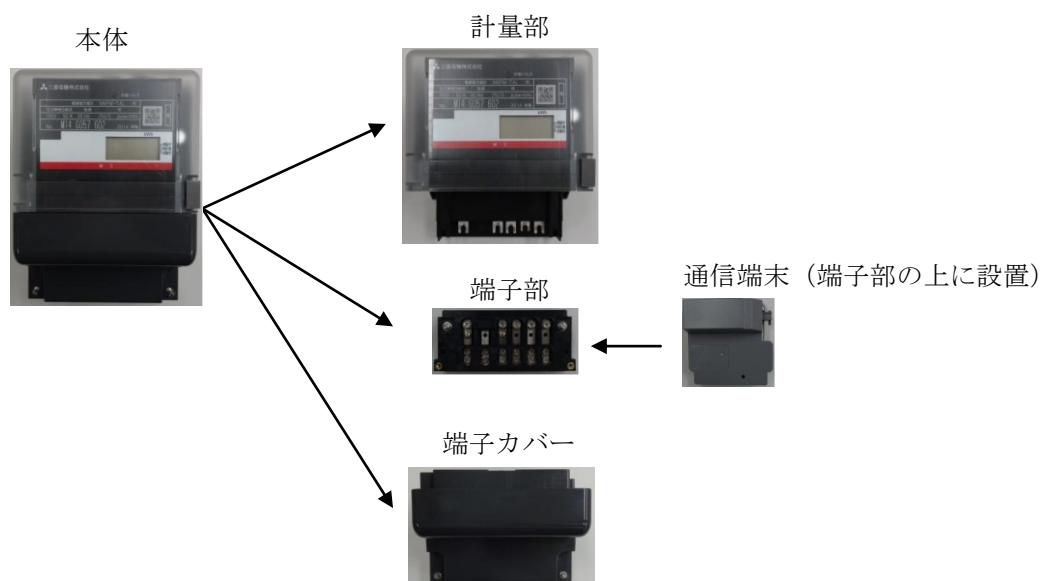

設置対象地域等一覧表およびスマートメーターの外観

1 設置対象地域等一覧表

対象地域	台数	担当営業所
愛知県 春日井市の一部	約 2,000 台	春日井営業所
愛知県 豊橋市の一部	約 2,000 台	豊橋営業所
静岡県 浜松市の一部	約 2,400 台	浜松営業所
三重県 四日市市の一部	約 2,000 台	四日市営業所
岐阜県 飛騨市の一部 ^(注)	約 2,050 台	高山営業所
長野県 須坂市の一部 ^(注)	約 2,050 台	長野営業所

(注) 高山営業所、長野営業所が担当する地域では、通信等の検証のために対象地域以外のお客さまにもスマートメーターを設置する場合があります。

2 スマートメーターの外観

※製造メーカーにより、外観等の仕様は異なる場合があります。