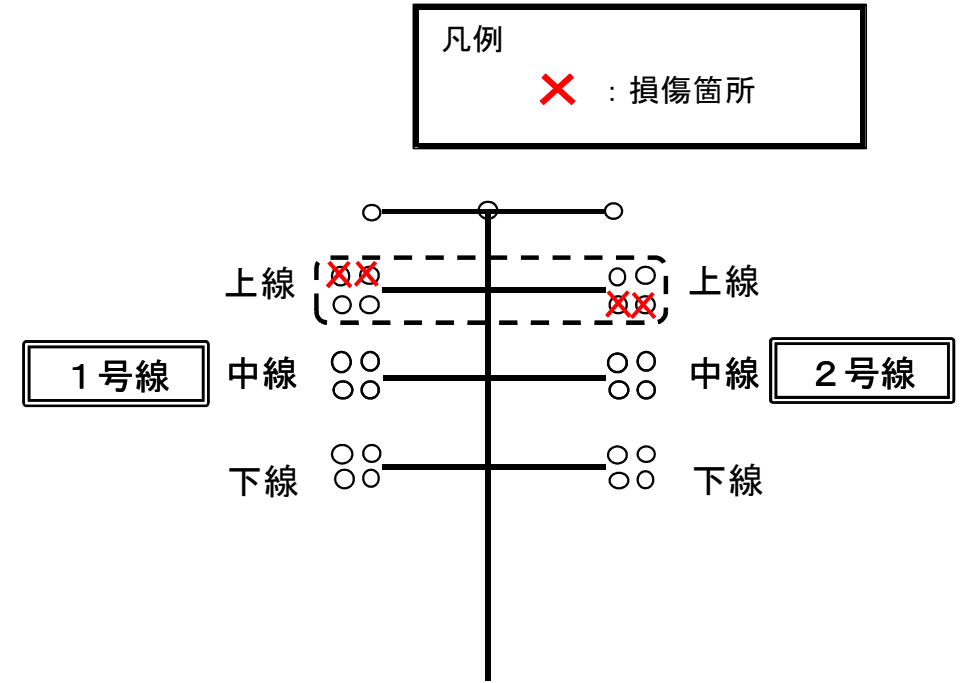

27万5千V上越火力線における損傷箇所

損傷箇所 (写真)

1号線 上線

2号線 上線