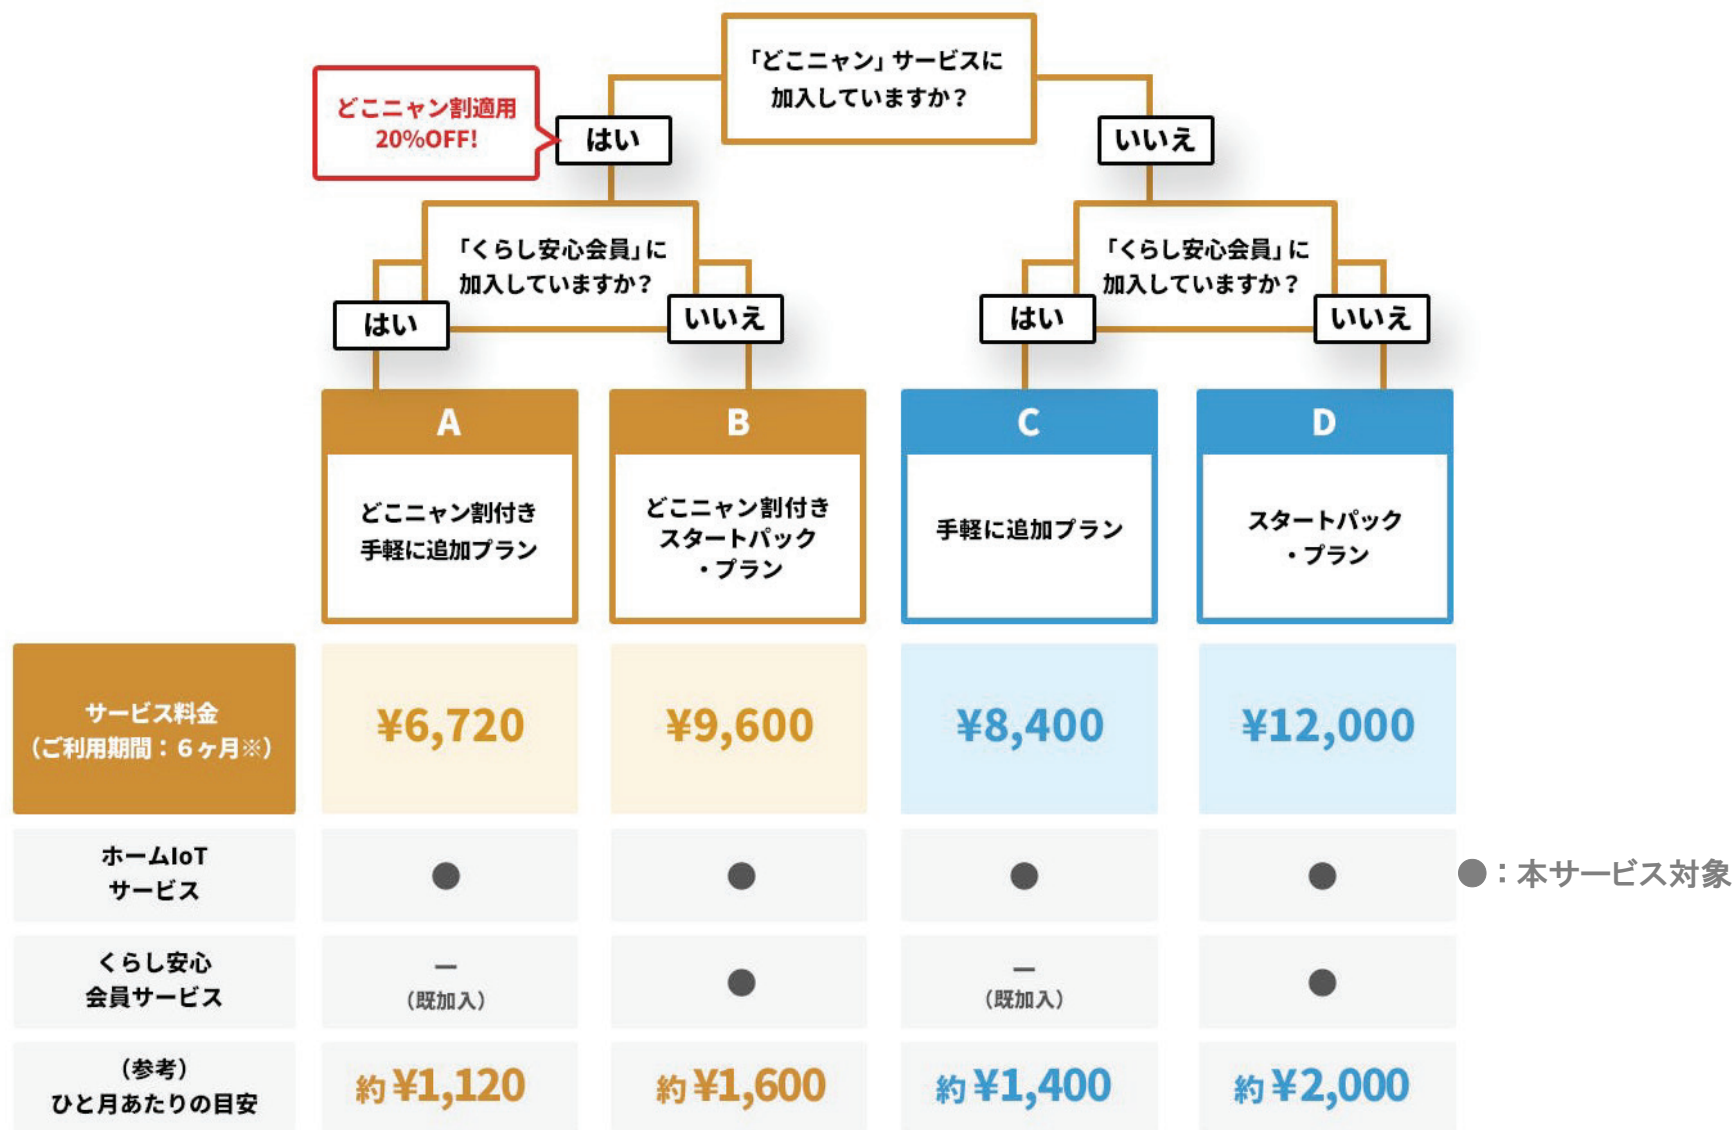

・クラウドファンディング上での目標金額の達成状況に関わらず、**販売予定数の範囲内でご購入者さま全員に販売**いたします。

※くらし安心会員サービスは、7ヶ月目以降も半年間（計1年間）継続してご利用いただけます。