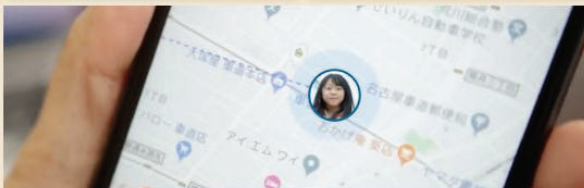

## くらし安心会員サービス

子育ての小さな悩み電話相談や、  
いざという時の「駆けつけ在宅確認」など、  
育児の不安をサポート

24時間365日

暮らしをサポート

在宅確認

鍵トラブル  
対応

子育てに関する  
電話相談

24時間365日

暮らしをサポート

在宅確認

鍵トラブル  
対応

子育てに関する  
電話相談

駆けつけ在宅確認サービスや、電話での無料相談サービスをご提供。  
さらに、万が一に備え、カギのトラブルや水もれといった暮らしのトラブルに対応いたします。  
毎日続く安心感をお届けします。

詳細はこちら。

<https://www.e-kurashi.co.jp/member/member-service/?anchor=anshin>

### 子ども見守りサービス

(※以下「どこニャン」)

いつでもどこでもお子様の居場所と  
移動履歴がわかるお守りサイズのGPS  
(※別売サービスとなります)

1 現在地だけでなく、  
移動履歴もひと目でわかる

2 出発・到着などを  
自動でお知らせ  
(プッシュ通知機能)

3 安心情報もお知らせ  
(不審者情報や防災情報など)

手のひらサイズの専用端末

スマホアプリを通じて、いつでも離れたお子さまの居場所が確認できます。  
詳細はこちら (購入についてもこちらからお申し込み下さい。)