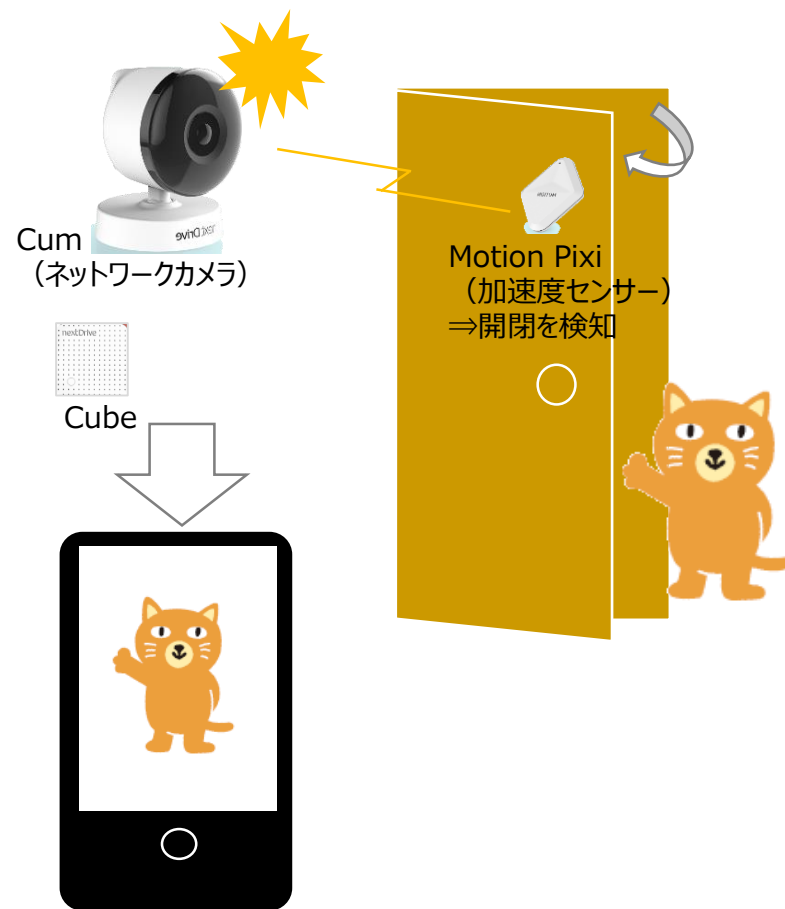

忙しい朝などに便利

- ◆今日の天気予報
地域：愛知県 西部
天気：晴れ
最高気温：25℃
最低気温：10℃
降水確率：40%
- ◆リビングルームのセンサー
温度：23℃
湿度：61%
照度：1100lx (明るい)
- ◆昨日のカロリー
昨日の摂取カロリーの合計は
2,345kcal です
(目標：2,800kcal)
- ◆最近の電気代
今日これまで：約200円
昨日1日：約800円

② 簡単カロリー計算で「理想のカラダ」に近付ける

スマートフォンのカメラで撮影するだけで、
食事のカロリー情報が分かります。

目標体重などを入力すると、1日の
摂取カロリーの目安が表示されます。

③ ペットのみまもり／簡易な防犯

ペットの様子が気になったら、
いつでもリアルタイムで確認できます。

ドアの開閉や動きを検知して撮影。
簡易な防犯等にもご利用頂けます。

※本機能は、NextDrive社のアプリ「Ecogenie(エコジェーニー)」でご利用いただけます

リアルタイムで電気使用量の「見える化」により節電・省エネをサポートします。

1日の電力グラフの確認

消費電力の最大瞬時値の確認

※本機能は、NextDrive社のアプリ「Ecogenie(エコジェーニー)」でご利用いただけます

⑤「こころも」と連携すればより便利に

別売の「こころも」をつなげることで、センサーで検知したお部屋の情報をもとに、外出先からエアコンや照明のオン/オフができるようになります。

【参 考】デバイス構成