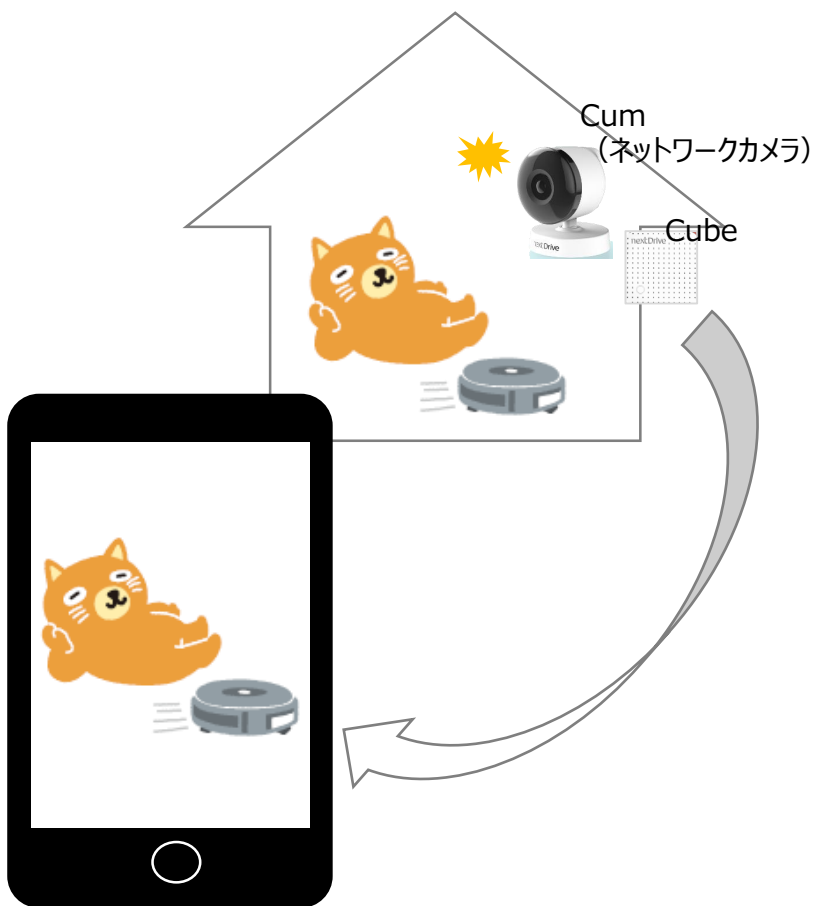

④ 電力情報が確認できる

⑤ 「ここリモ」と連携すればより便利に

①お役立ち情報をお知らせ

天気や温湿度、摂取カロリー、電気代などのお役立ち情報をLINEでお知らせします

お部屋の情報がいつでもどこでも確認できる

おススメ

- ✓ 留守番中のお子さまやペットの様子が心配な方
- ✓ 冷暖房の効いた快適なお部屋に帰宅したい方
- ◎ 別売の「こころも」と組み合わせれば、外出先からエアコンのオン/オフも可能です

お役立ち情報をまとめて配信

忙しい朝などに便利

- ◆今日の天気予報
地域：愛知県 西部
天気：晴れ
最高気温：25℃
最低気温：10℃
降水確率：40%
- ◆リビングルームのセンサー
温度：23℃
湿度：61%
照度：1100lx (明るい)
- ◆昨日のカロリー
昨日の摂取カロリーの合計は
2,345kcal です
(目標：2,800kcal)
- ◆最近の電気代
今日これまで：約200円
昨日1日：約800円

② 簡単カロリー計算で「理想のカラダ」に近付ける

スマートフォンのカメラで撮影するだけで、
食事のカロリー情報が分かります。

目標体重などを入力すると、1日の
摂取カロリーの目安が表示されます。

③ ペットのみまもり／簡易な防犯

ペットの様子が気になったら、
いつでもリアルタイムで確認できます。

ドアの開閉や動きを検知して撮影。
簡易な防犯等にもご利用頂けます。

※本機能は、NextDrive社のアプリ「Ecogenie(エコジェーニー)」でご利用いただけます

リアルタイムで電気使用量の「見える化」により節電・省エネをサポートします。

1日の電力グラフの確認

消費電力の最大瞬時値の確認

※本機能は、NextDrive社のアプリ「Ecogenie(エコジェーニー)」でご利用いただけます

⑤「こころも」と連携すればより便利に

別売の「こころも」をつなげることで、センサーで検知したお部屋の情報をもとに、外出先からエアコンや照明のオン/オフができるようになります。

【参 考】デバイス構成