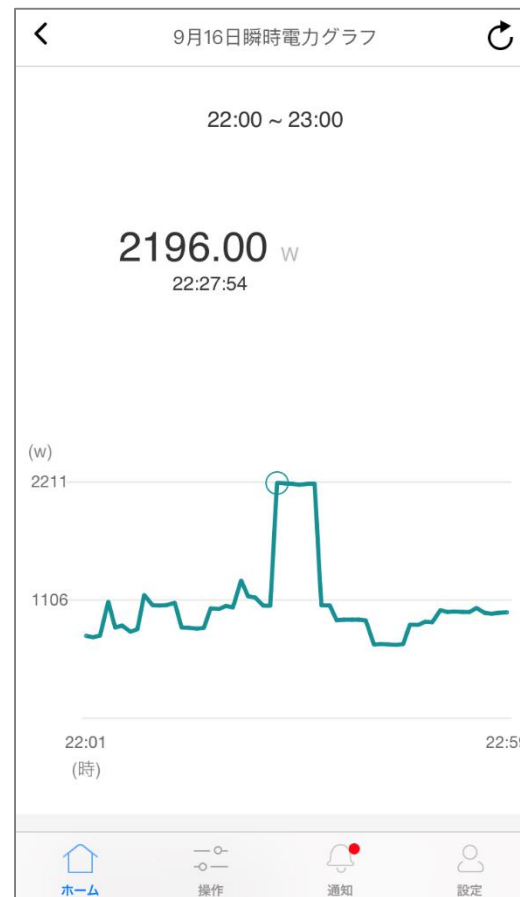

「おうちコネクト」サービス概要

スマホでお部屋の情報などが確認できる！「あったらいいな」が、あなたの暮らしに。

① お部屋の情報／お役立ち情報をお知らせ

不快度指数 **25℃/60%** 室温・湿度
(暑い等)

天気  電気代 

② 簡単カロリー計算で「理想のカラダ」に近付ける

目標体重に必要なカロリー
2,800kcal

③ ペットのみまもり／簡易な防犯

忙しい朝などに便利

- ◆今日の天気予報
地域：愛知県 西部
天気：晴れ
最高気温：25℃
最低気温：10℃
降水確率：40%
- ◆リビングルームのセンサー
温度：23℃
湿度：61%
照度：1100lx (明るい)
- ◆昨日のカロリー
昨日の摂取カロリーの合計は
2,345kcal です
(目標：2,800kcal)
- ◆最近の電気代
今日これまで：約200円
昨日1日：約800円

② 簡単カロリー計算で「理想のカラダ」に近付ける

スマートフォンのカメラで撮影するだけで、
食事のカロリー情報が分かります。

目標体重などを入力すると、1日の
摂取カロリーの目安が表示されます。

③ ペットのみまもり／簡易な防犯

ペットの様子が気になったら、
いつでもリアルタイムで確認できます。

ドアの開閉や動きを検知して撮影。
簡易な防犯等にもご利用頂けます。

※本機能は、NextDrive社のアプリ「Ecogenie(エコジェーニー)」でご利用いただけます

リアルタイムで電気使用量の「見える化」により節電・省エネをサポートします。

1日の電力グラフの確認

消費電力の最大瞬時値の確認

※本機能は、NextDrive社のアプリ「Ecogenie(エコジェーニー)」でご利用いただけます

⑤「こころも」と連携すればより便利に

別売の「こころも」をつなげることで、センサーで検知したお部屋の情報をもとに、外出先からエアコンや照明のオン/オフができるようになります。

【参 考】デバイス構成