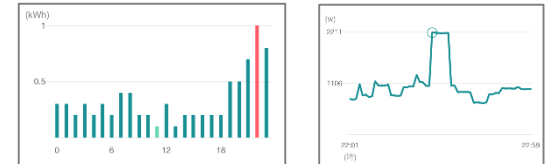

④ 電力情報が確認できる