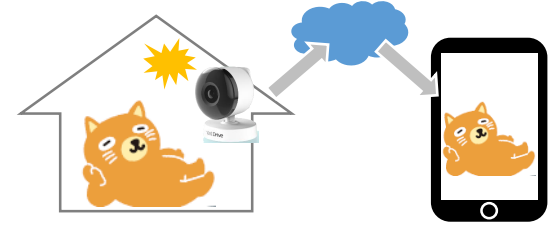

「おうちコネクト」サービス概要

スマホでお部屋の情報などが確認できる！「あったらいいな」が、あなたの暮らしに。

① お部屋の情報／お役立ち情報をお知らせ

不快度指数 **25℃/60%** 室温・湿度
(暑い等)

天気  電気代 

② 簡単カロリー計算で「理想のカラダ」に近付ける

目標体重に必要なカロリー
2,800kcal

③ ペットのみまもり／簡易な防犯

④ 電力情報が確認できる

⑤ 「ここリモ」と連携すればより便利に

①お役立ち情報をお知らせ

天気や温湿度、摂取カロリー、電気代などのお役立ち情報をLINEでお知らせします

お部屋の情報がいつでもどこでも確認できる

おススメ

- ✓ 留守番中のお子さまやペットの様子が心配な方
- ✓ 冷暖房の効いた快適なお部屋に帰宅したい方
- ◎ 別売の「こころも」と組み合わせれば、外出先からエアコンのオン/オフも可能です

お役立ち情報をまとめて配信

忙しい朝などに便利

- ◆今日の天気予報
地域：愛知県 西部
天気：晴れ
最高気温：25℃
最低気温：10℃
降水確率：40%
- ◆リビングルームのセンサー
温度：23℃
湿度：61%
照度：1100lx (明るい)
- ◆昨日のカロリー
昨日の摂取カロリーの合計は
2,345kcal です
(目標：2,800kcal)
- ◆最近の電気代
今日これまで：約200円
昨日1日：約800円

② 簡単カロリー計算で「理想のカラダ」に近付ける

スマートフォンのカメラで撮影するだけで、
食事のカロリー情報が分かります。

目標体重などを入力すると、1日の
摂取カロリーの目安が表示されます。

③ ペットのみまもり／簡易な防犯

ペットの様子が気になったら、
いつでもリアルタイムで確認できます。

ドアの開閉や動きを検知して撮影。
簡易な防犯等にもご利用頂けます。

※本機能は、NextDrive社のアプリ「Ecogenie(エコジェーニー)」でご利用いただけます