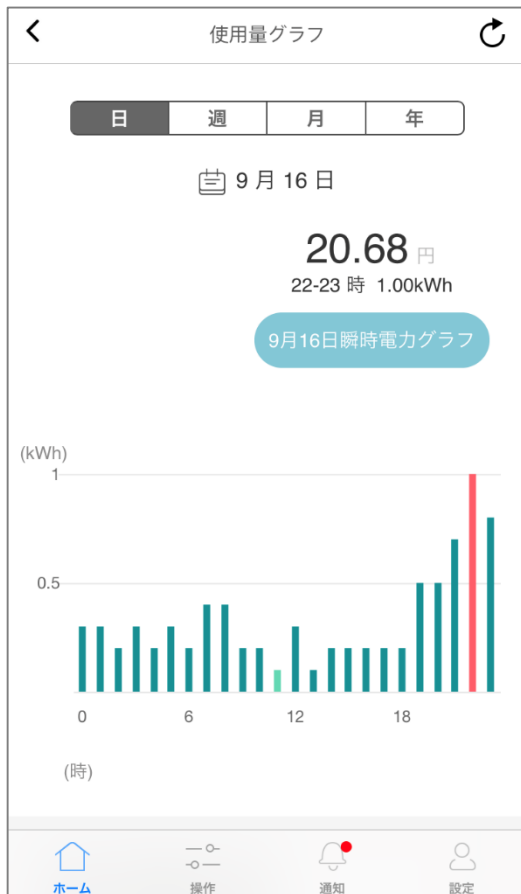

「おうちコネクト」サービス概要

スマホでお部屋の情報などが確認できる！「あったらいいな」が、あなたの暮らしに。

① お部屋の情報／お役立ち情報をお知らせ

不快度指数 **25℃/60%** 室温・湿度
(暑い等)

天気  電気代 

② 簡単カロリー計算で「理想のカラダ」に近付ける

目標体重に必要なカロリー
2,800kcal

③ ペットのみまもり／簡易な防犯

忙しい朝などに便利

- ◆今日の天気予報
地域：愛知県 西部
天気：晴れ
最高気温：25℃
最低気温：10℃
降水確率：40%
- ◆リビングルームのセンサー
温度：23℃
湿度：61%
照度：1100lx (明るい)
- ◆昨日のカロリー
昨日の摂取カロリーの合計は
2,345kcal です
(目標：2,800kcal)
- ◆最近の電気代
今日これまで：約200円
昨日1日：約800円

② 簡単カロリー計算で「理想のカラダ」に近付ける

スマートフォンのカメラで撮影するだけで、
食事のカロリー情報が分かります。

目標体重などを入力すると、1日の
摂取カロリーの目安が表示されます。

③ ペットのみまもり／簡易な防犯

ペットの様子が気になったら、
いつでもリアルタイムで確認できます。

ドアの開閉や動きを検知して撮影。
簡易な防犯等にもご利用頂けます。

※本機能は、NextDrive社のアプリ「Ecogenie(エコジェーニー)」でご利用いただけます

リアルタイムで電気使用量の「見える化」により節電・省エネをサポートします。

1日の電力グラフの確認

消費電力の最大瞬時値の確認

※本機能は、NextDrive社のアプリ「Ecogenie(エコジェーニー)」でご利用いただけます

⑤「こころも」と連携すればより便利に

別売の「こころも」をつなげることで、センサーで検知したお部屋の情報をもとに、外出先からエアコンや照明のオン/オフができるようになります。

【参 考】デバイス構成