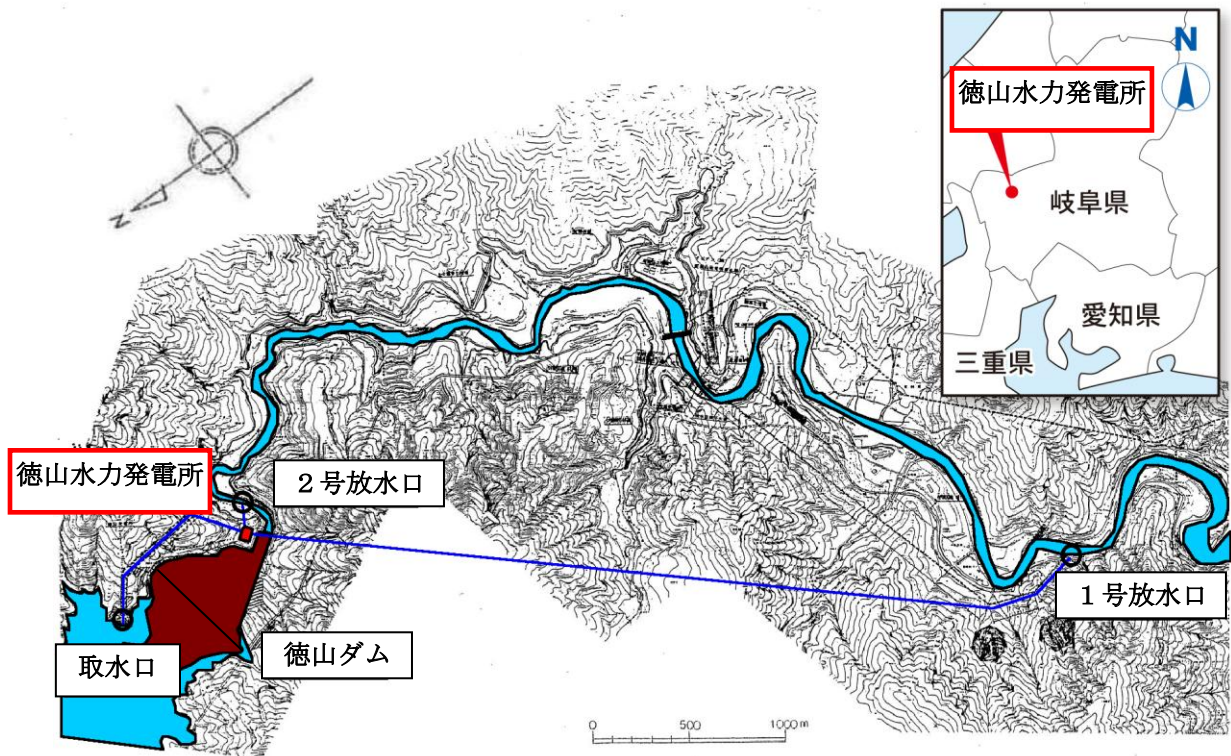

# 徳山水力発電所の位置図・全景

## <位置図>

## <全景>

(撮影日：2016年3月)