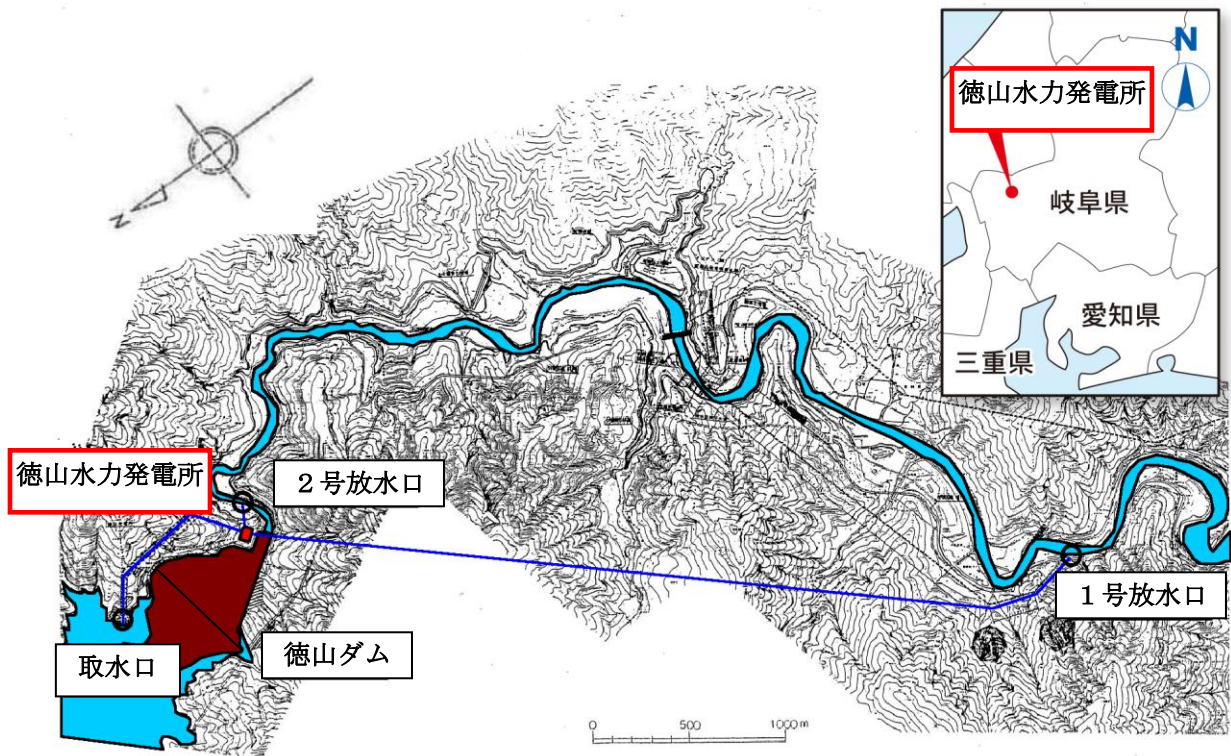

徳山水力発電所の位置図・全景

<位置図>

<全 景>

(撮影日：2016年3月)