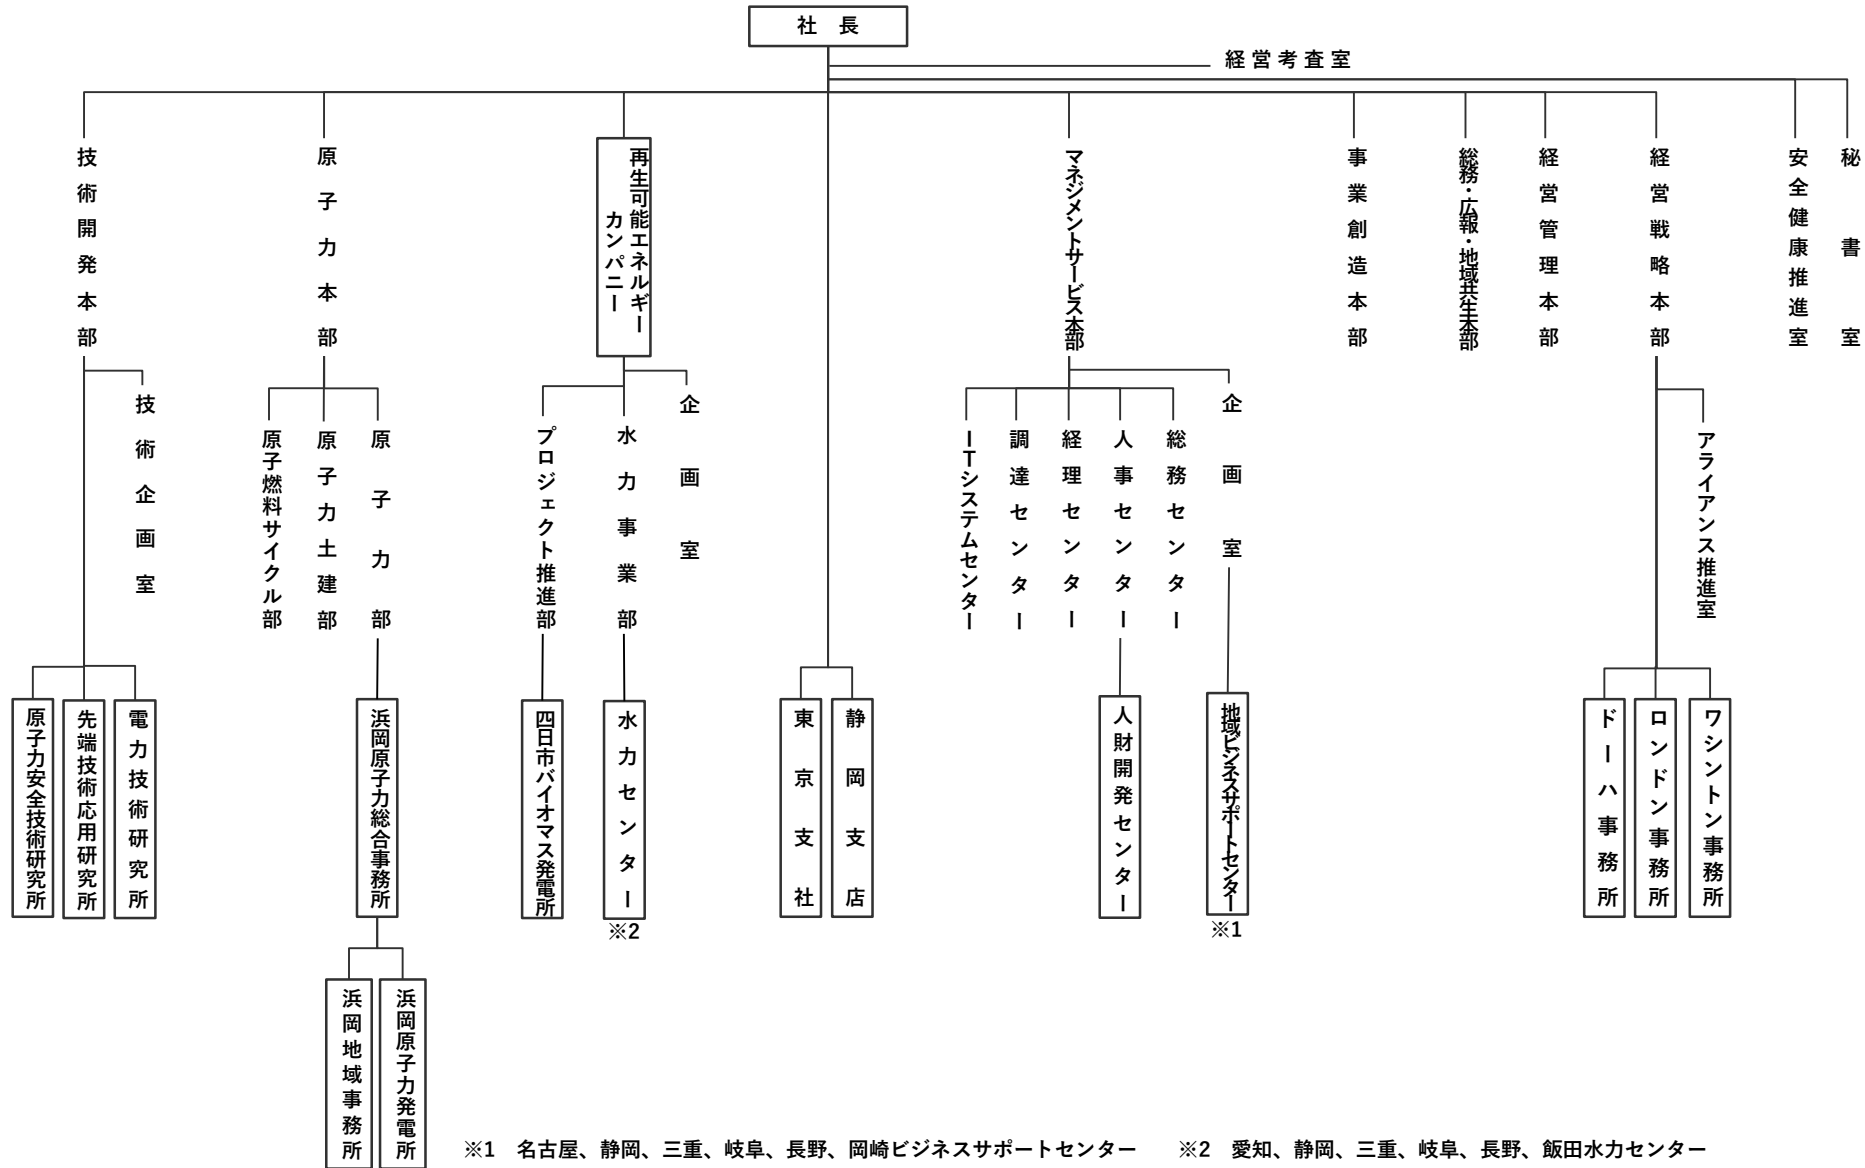

# 改定後の組織概要図 (2022.4.1)

# 【ご参考】 現行の組織概要図

※1 名古屋、静岡、三重、岐阜、長野、岡崎ビジネスサポートセンター    ※2 愛知、静岡、三重、岐阜、長野、飯田水力センター