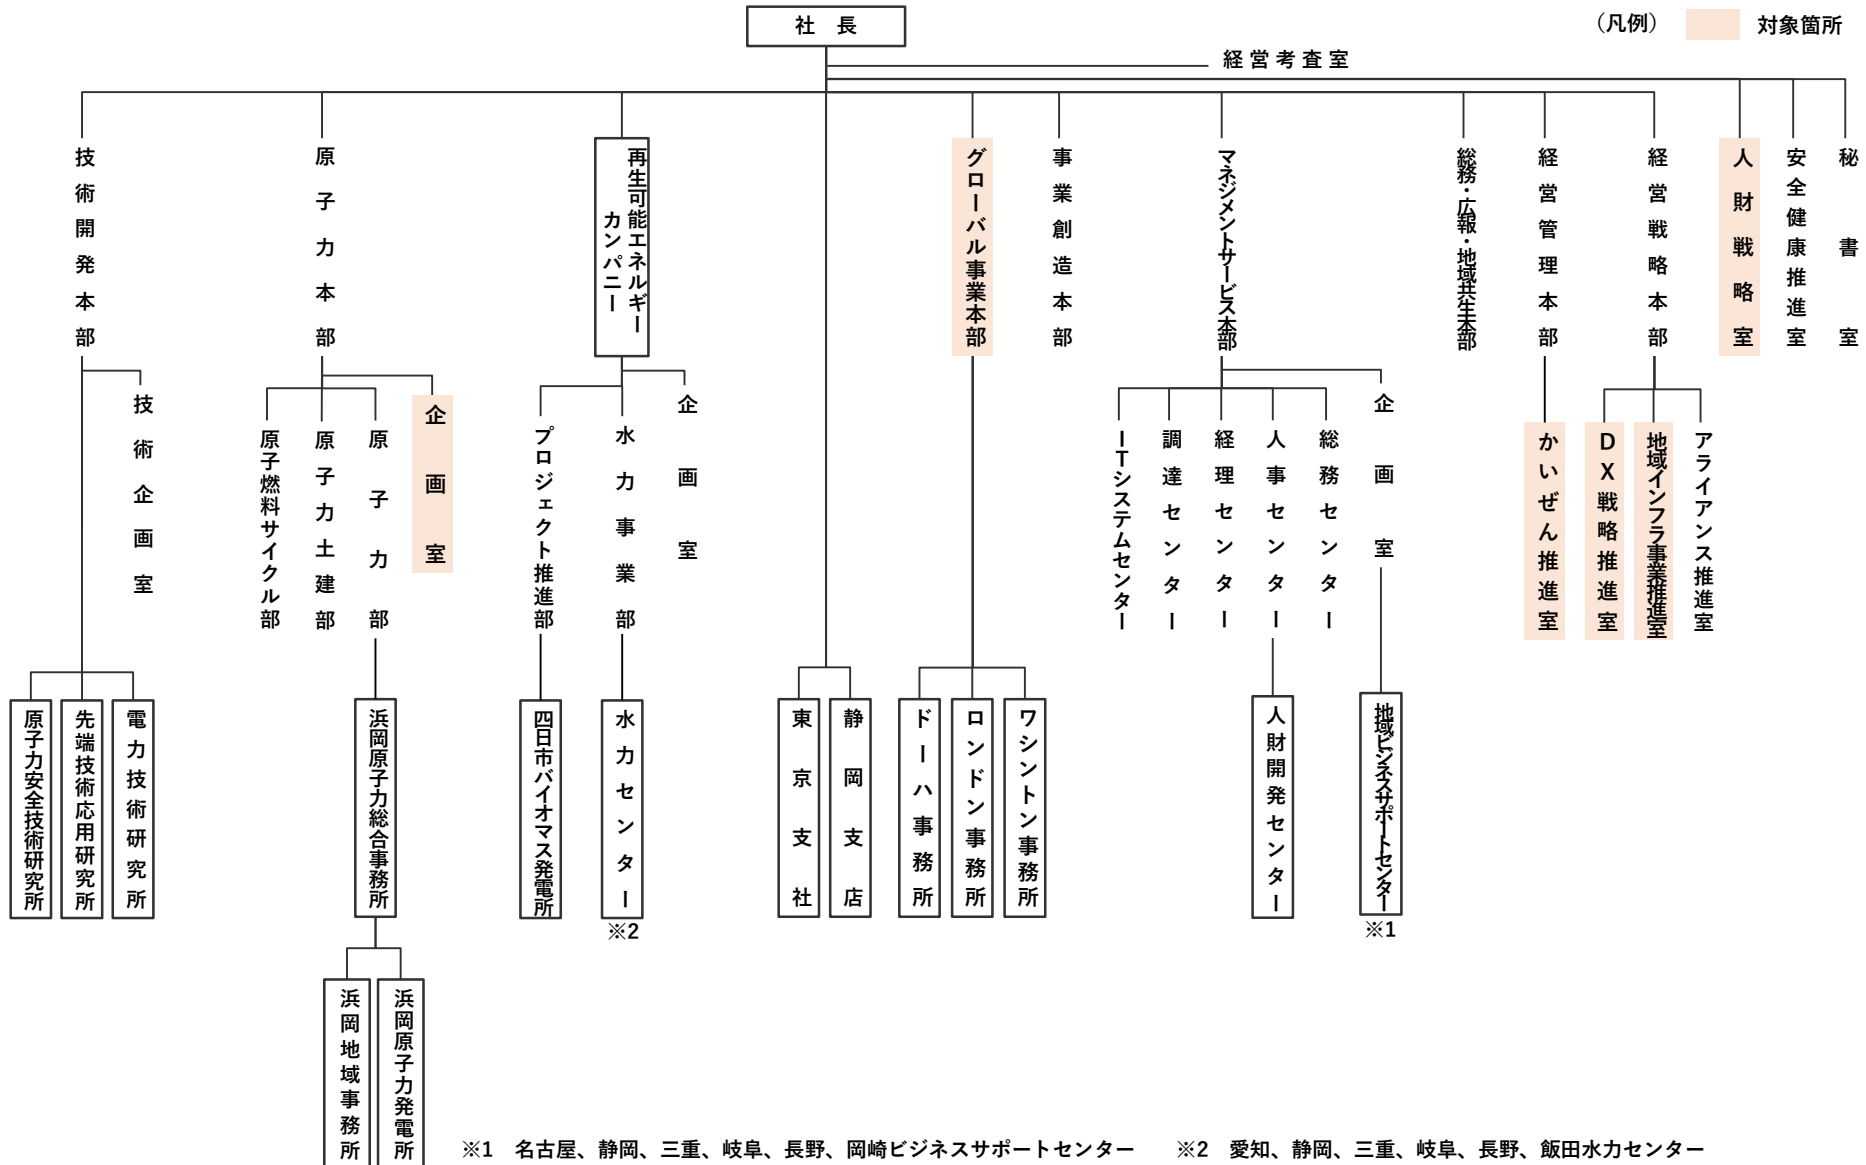

# 改定後の組織概要図 (2022.4.1)

# 【ご参考】 現行の組織概要図

※1 名古屋、静岡、三重、岐阜、長野、岡崎ビジネスサポートセンター    ※2 愛知、静岡、三重、岐阜、長野、飯田水力センター