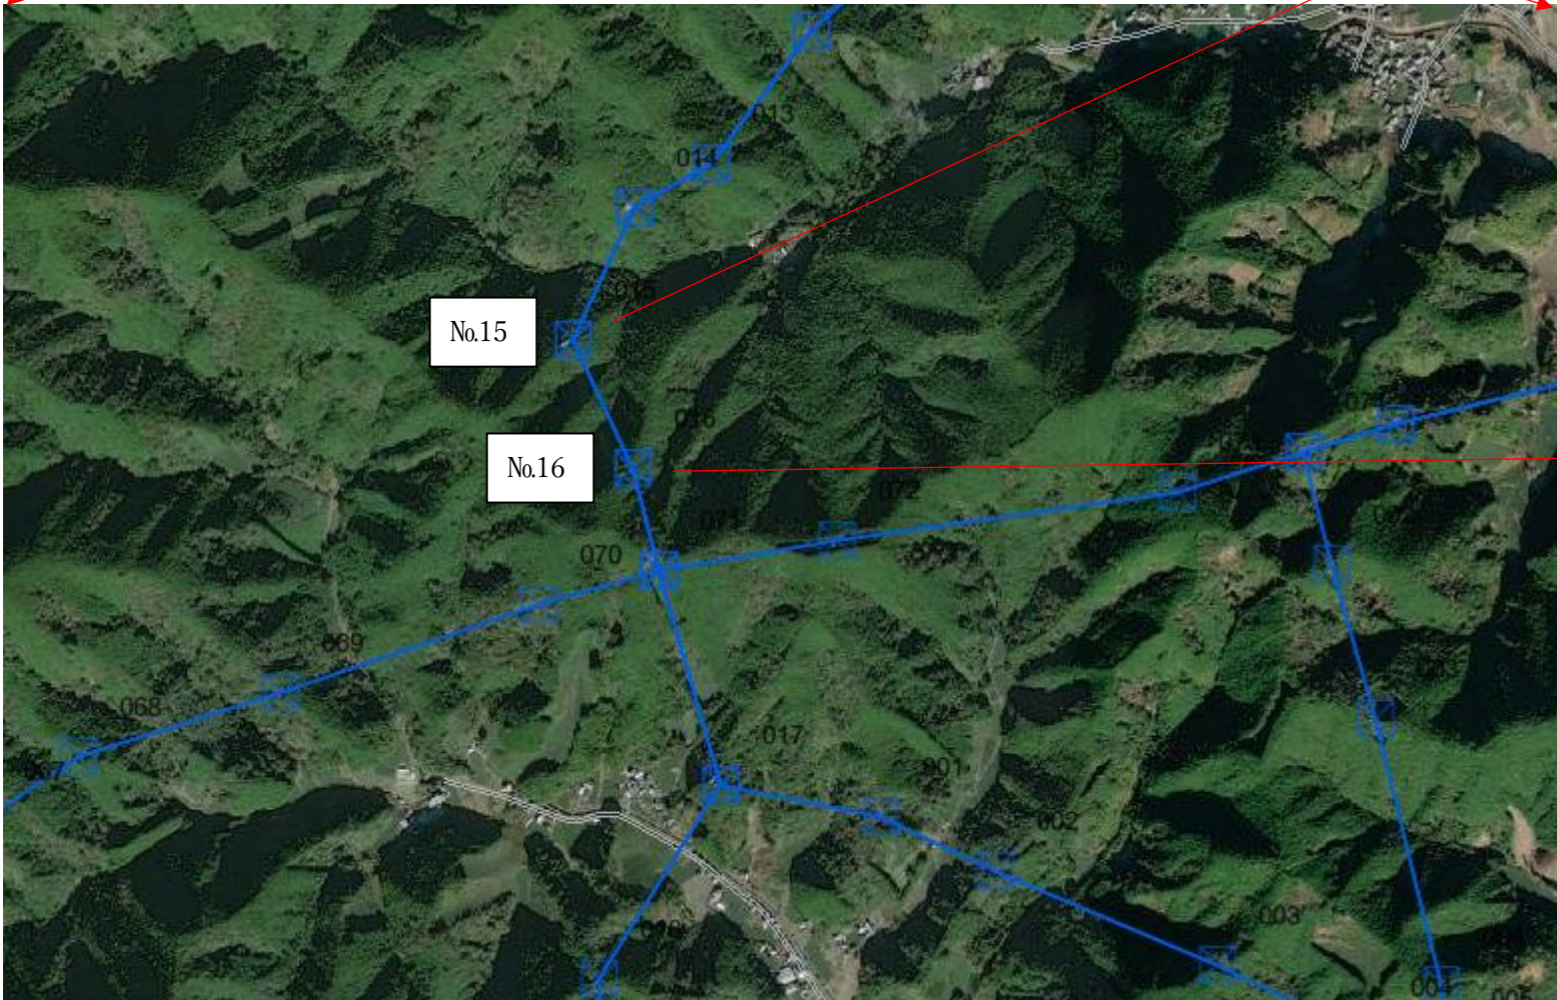

No.15 鉄塔
静岡市葵区足久保口組字八十岡地内

No.16 鉄塔
静岡市葵区足久保口組字八十岡地内