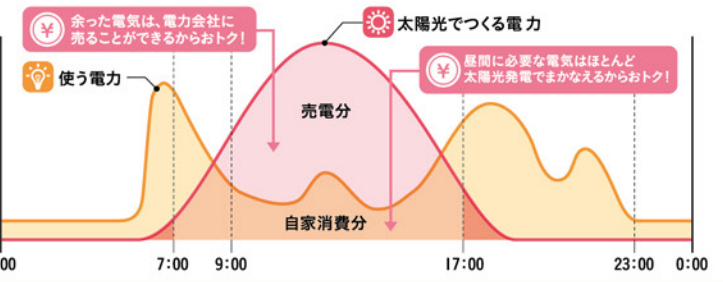

「エコキュート+太陽光発電」ダブルにすればさらにおトク!!のしくみ

エコキュート

省エネ給湯機「エコキュート」は、割安な夜の電気でお湯を沸かすのでおトク!

エコキュート+太陽光発電

太陽光発電をプラスすると、昼の電気をまかなえる上、余った電気も売れておトク!

あんしんもプラス! 「もしも」の時に役立つ

エコキュート + 太陽光発電

生活用水の確保

エコキュートならタンクの水を災害時などに非常用の生活用水として使えます。

370ℓタイプのエコキュートなら家族4人、3日分の最低生活用水を十分に備えています。

1人あたりの最低生活用水※ $30\ell \times 4人 \times 3日 = 360\ell$

※上水道施設等災害応急対策計画より

停電・災害時の使用

太陽光発電は、停電・災害時などに手で自立運転機能に切り替えれば停電用コンセントを使ってラジオを聴いたり、携帯電話を充電したり、冷蔵庫などが使えます。