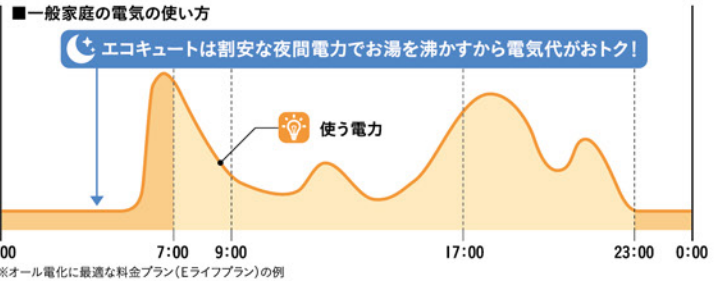

「エコキュート+太陽光発電」ダブルにすればさらにおトク!!のしくみ

エコキュート

省エネ給湯機「エコキュート」は、割安な夜の電気でお湯を沸かすのでおトク!