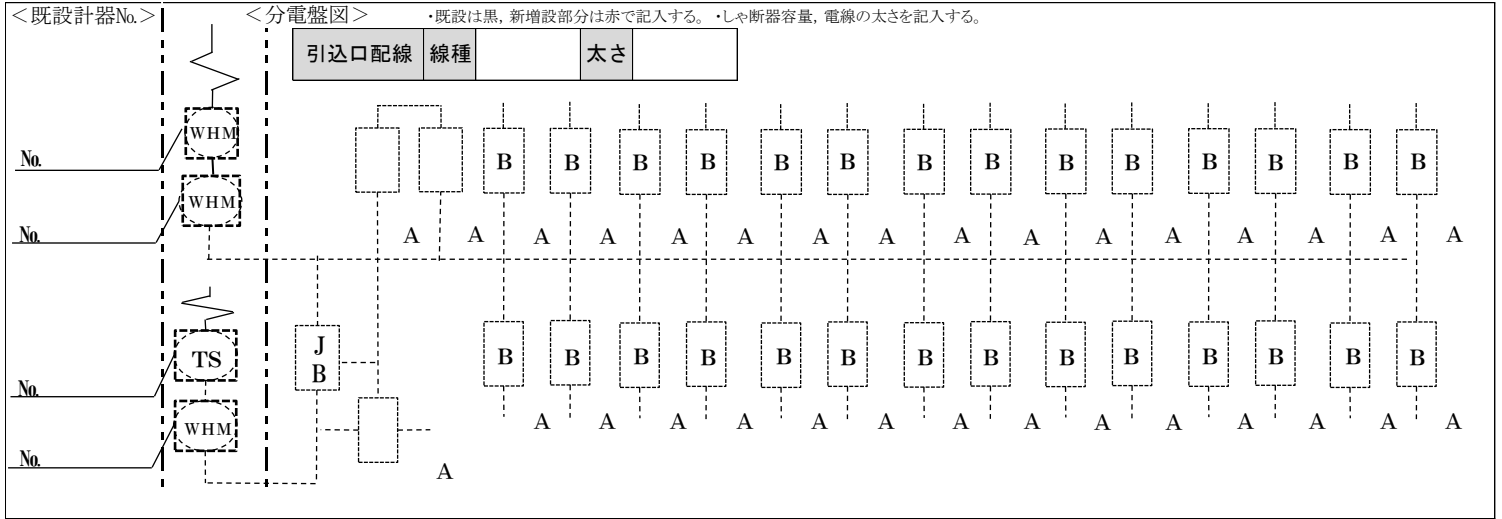

電気使用申込書(別紙)

2

| | | | | |
|--------|-----------------|-----------------|-----|---|
| 既設引込線 | DV ₂ | mm | 亘長 | m |
| | DV ₃ | mm ² | | |
| 引込小柱建柱 | 全長 | m | その他 | |

<引込施設図>

A large grid area for drawing the installation details of the power supply facilities.