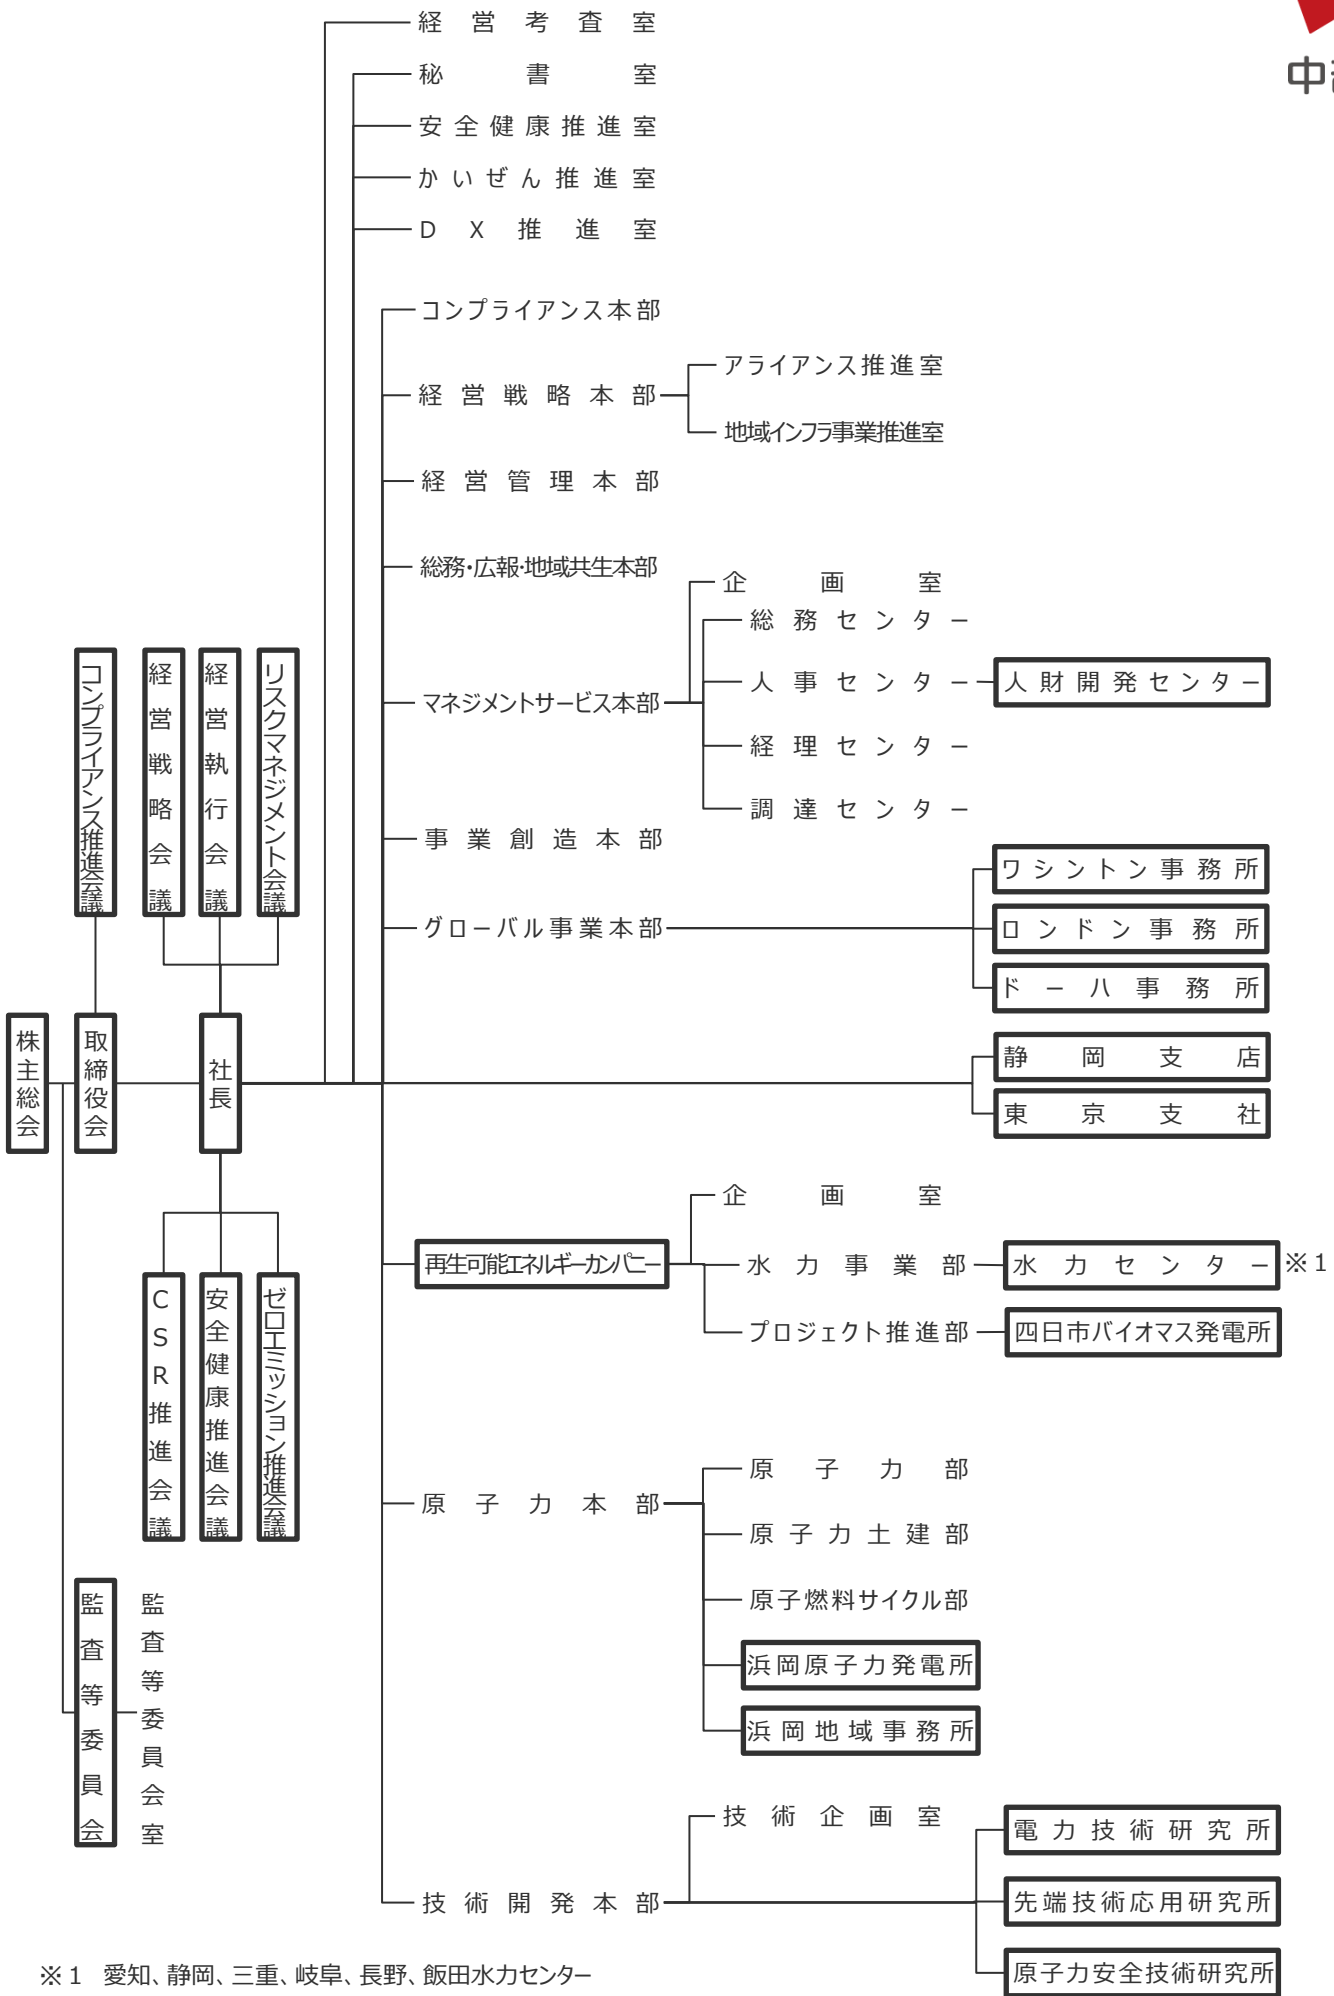

中部電力株式会社 組織図

※1 愛知、静岡、三重、岐阜、長野、飯田水力センター