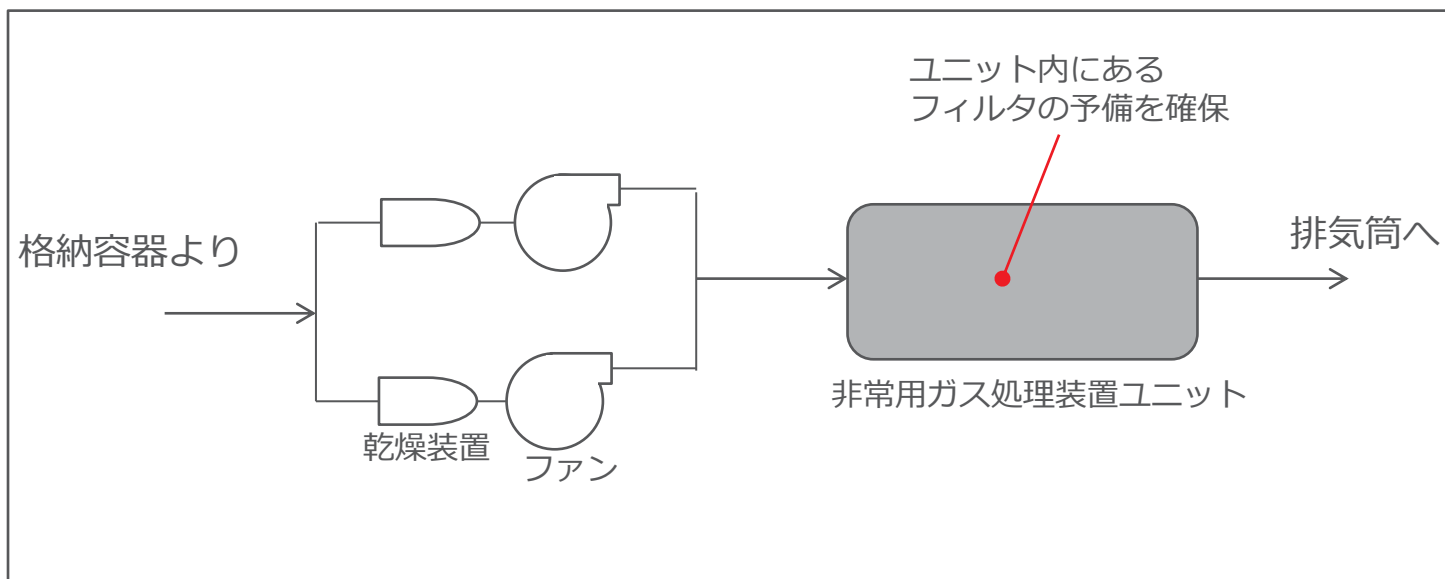

# 非常用ガス処理系および中央制御室換気空調系の予備フィルタの確保

安全上重要な機器である非常用ガス処理系および中央制御室換気空調系のフィルタユニットについて予備フィルタを確保し、万一、故障した場合でも迅速な対応ができるようにします。

非常用ガス処置系 概略図