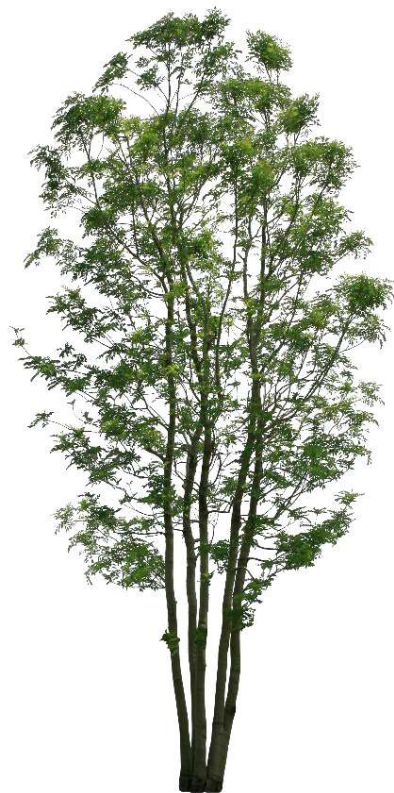

可搬プランターに植栽した中低木

樹高2～3mの樹木を、移動可能なプランターに植えて設置します。

※ 自重約500kg程度、 m^2 荷重400kg程度

- 設置当初から日陰・修景効果があります
- 樹木の根が構造物を痛めません
- 根の成長域が限られることから大きくなりすぎず、電線、建物、舗装への悪影響が生じにくくなります
- 移動が可能なことで、（車道と歩道の区画に用いる、イベント時に移動させて空間を広げる、短期的な暑熱対策として利用するなど）レイアウト変更ができ、広場や建物の修景に変化を与えることができます

※ 建築基準に沿った耐風圧計算を行い、ほとんどの地下構造がある個所の荷重制限にも対応しております。

推薦樹木のイメージ

オリーブ

2.5m

常緑広葉樹：細長い銀色の葉をつけ、古くから平和の象徴とされている

シマトネリコ株立ち

3.0m

常緑広葉樹：美しい小葉から降り注ぐ木もれ日が、涼しげでさわやかな印象を与える

常緑ヤマボウシ

2.5m

常緑広葉樹：落葉性のヤマボウシより花が小ぶりで密に咲く

ソヨゴ株立ち

2.5m

常緑広葉樹：少し波打ち乾いた質感の美しい緑色の葉をつけ、風に揺れるとかさかさと独特の音を立てます