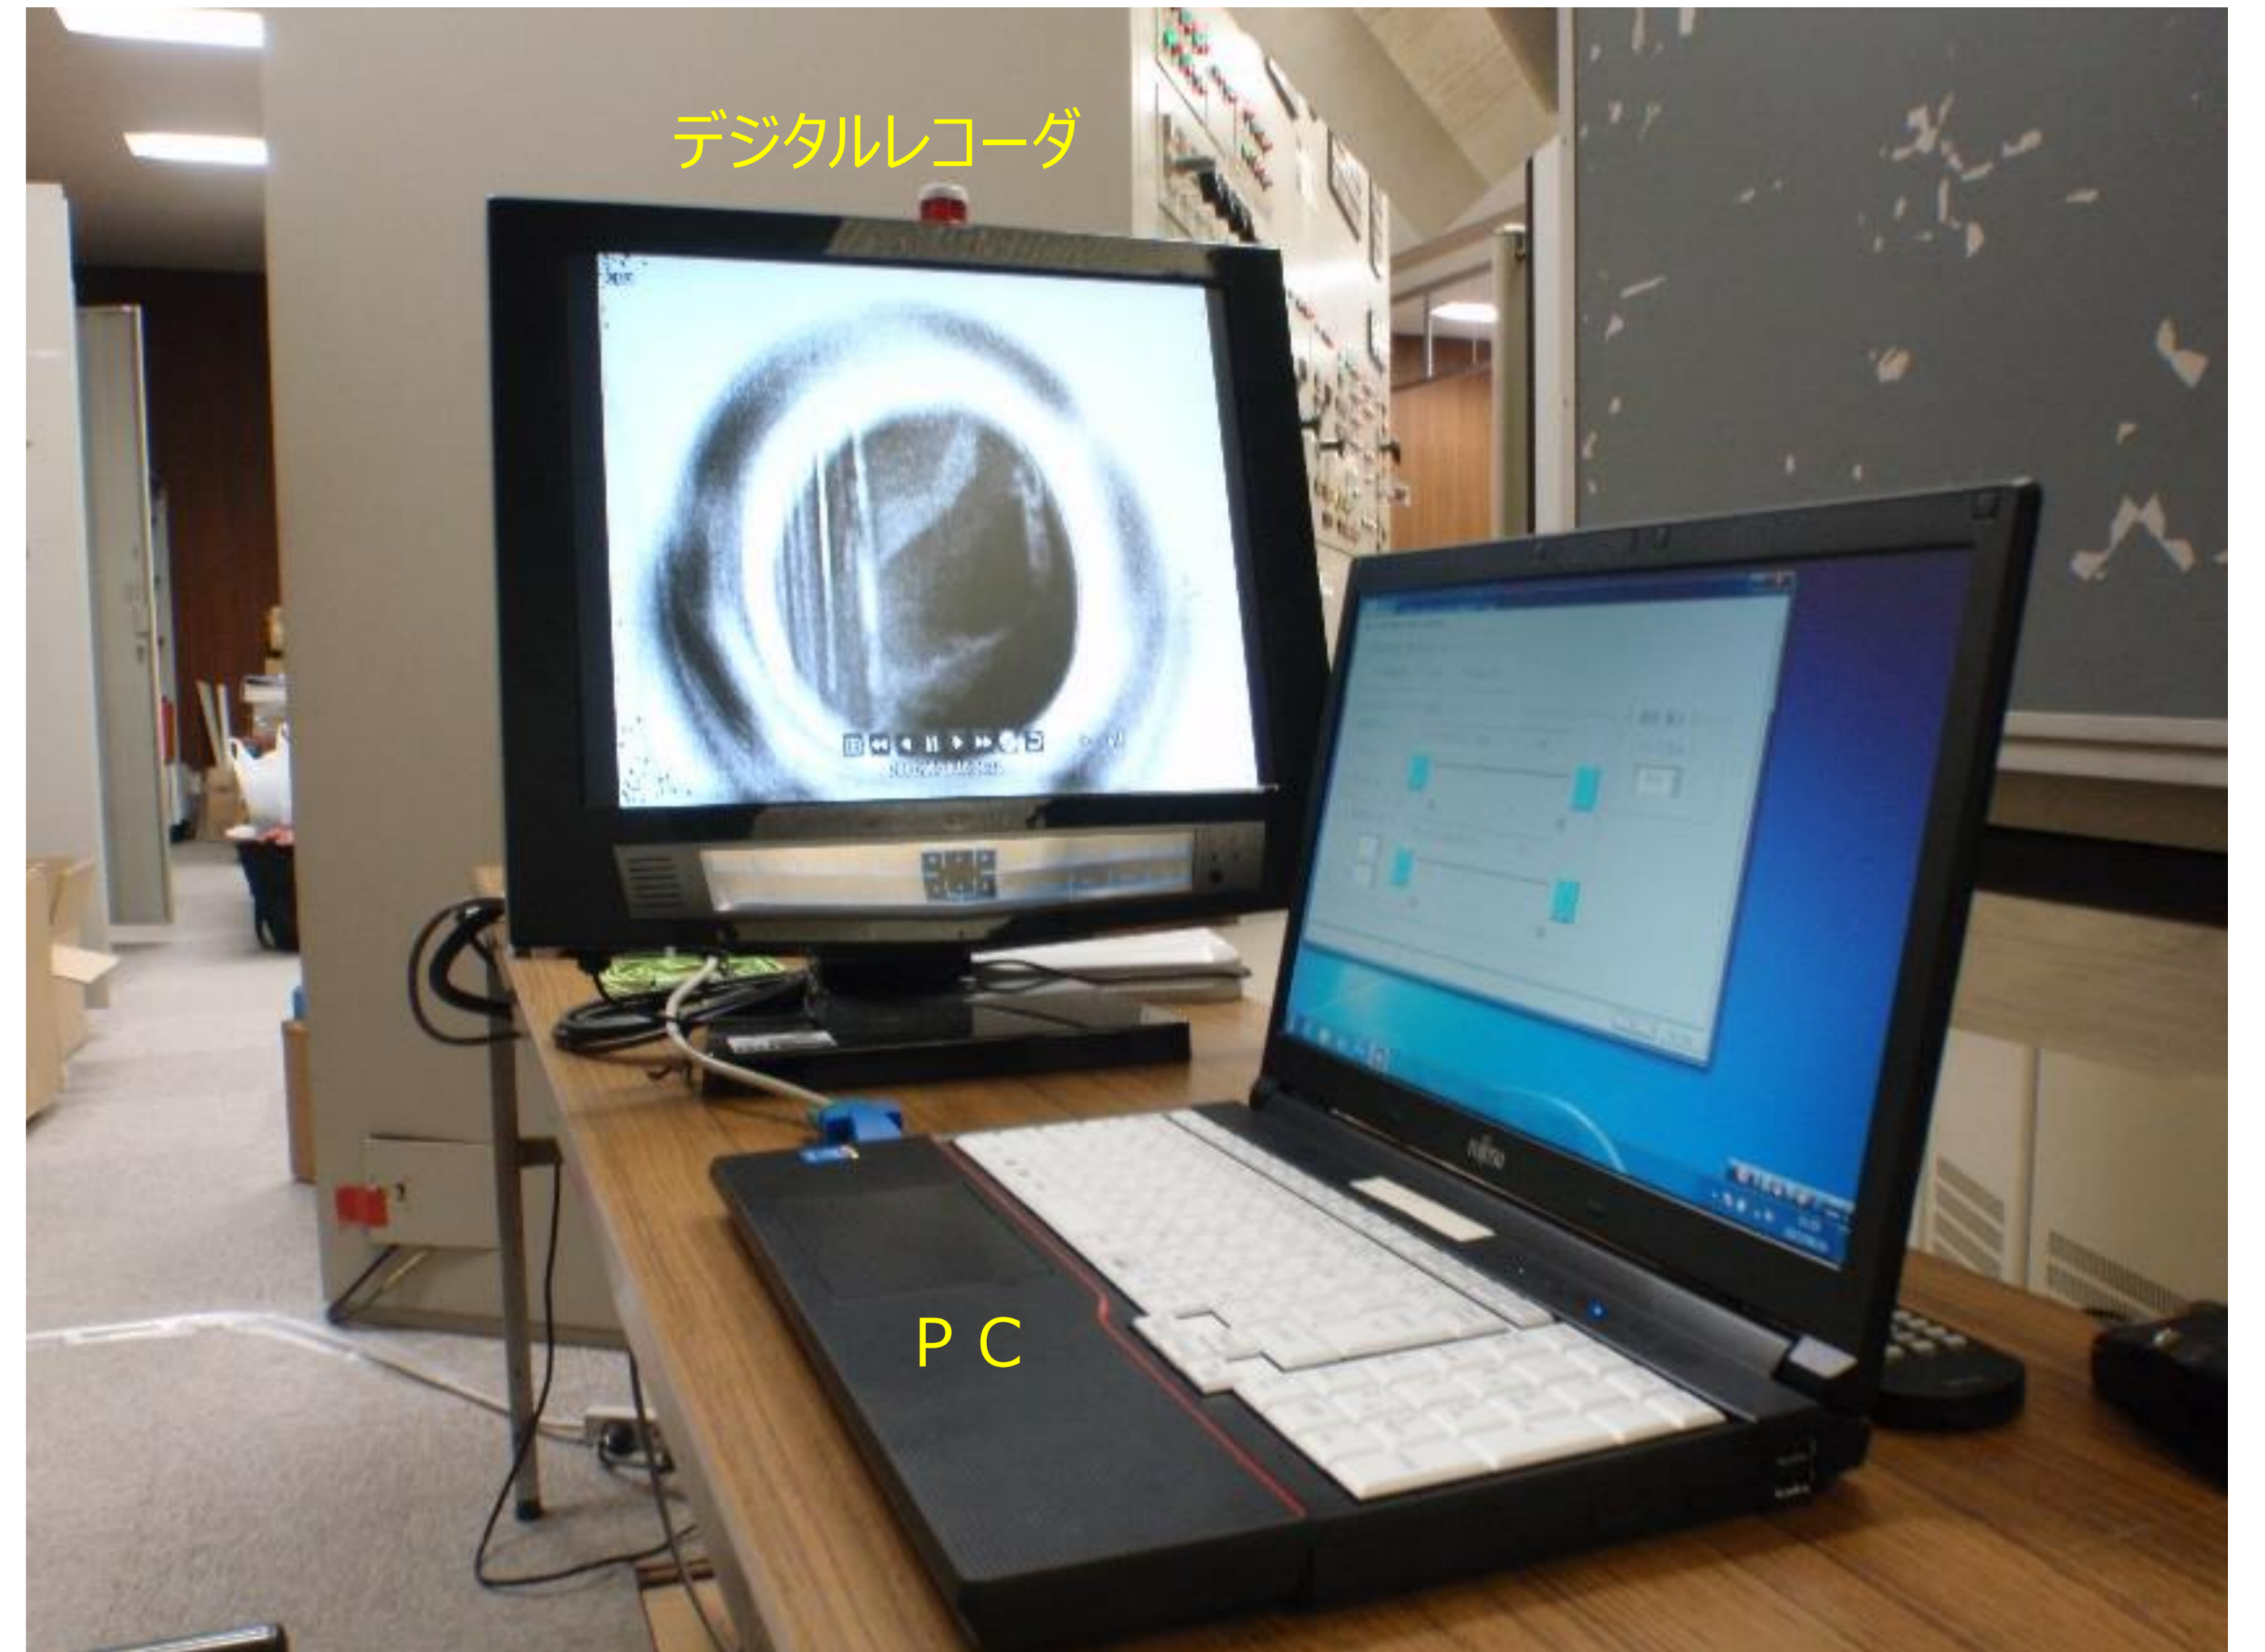

炉内監視カメラのシステム構成図

炉内監視カメラの冷却機構