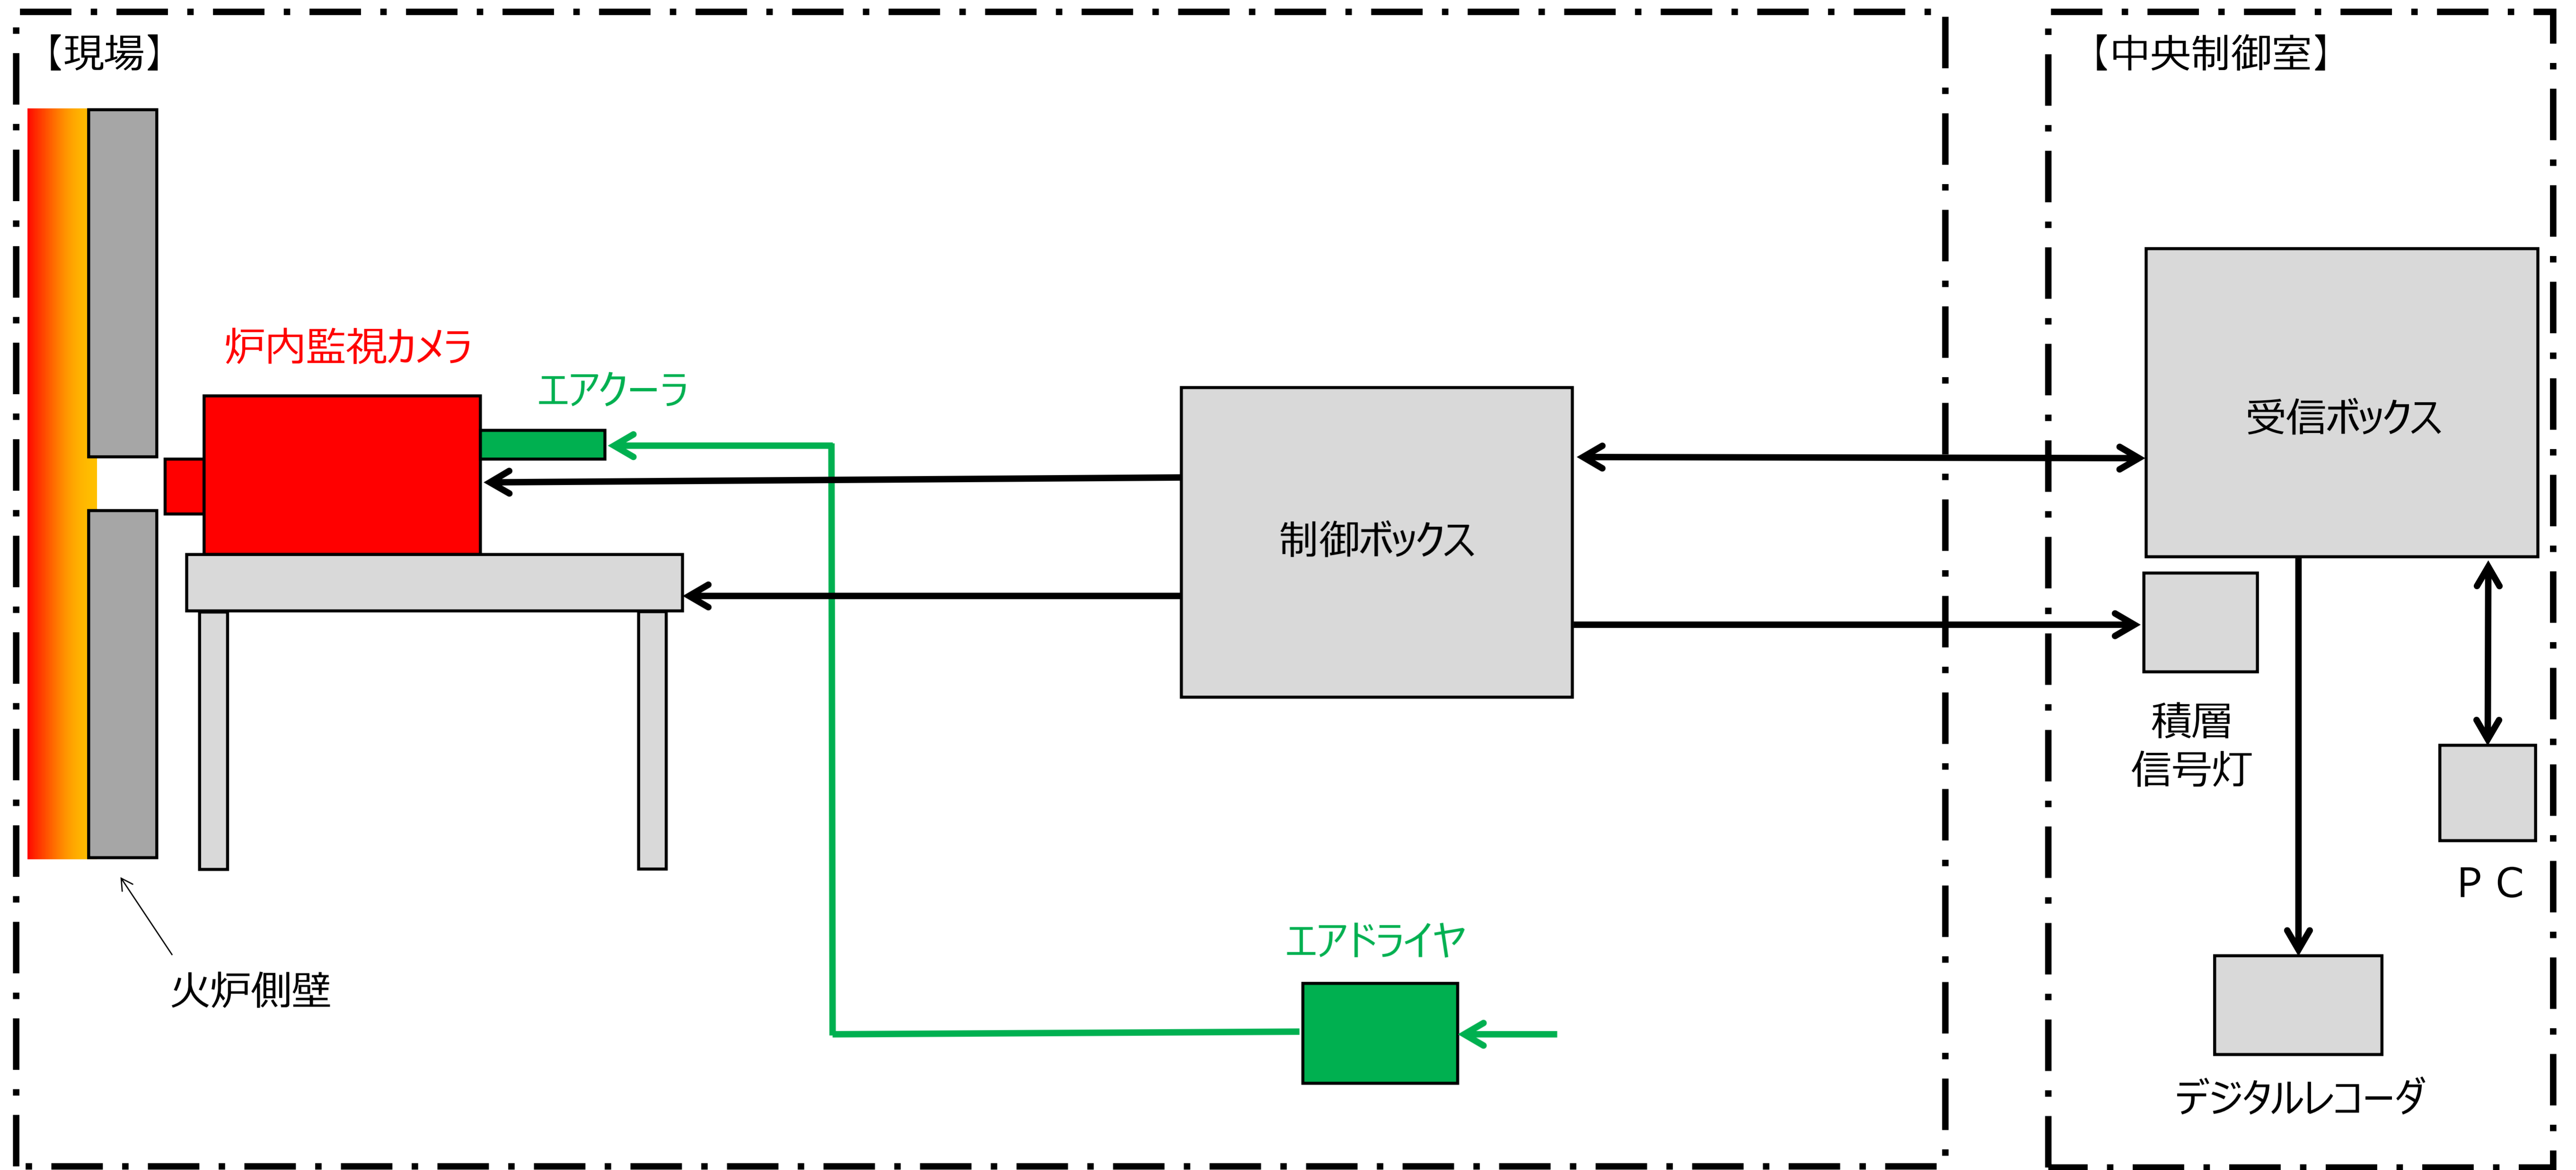

炉内監視カメラのシステム構成図

炉内監視カメラの冷却機構