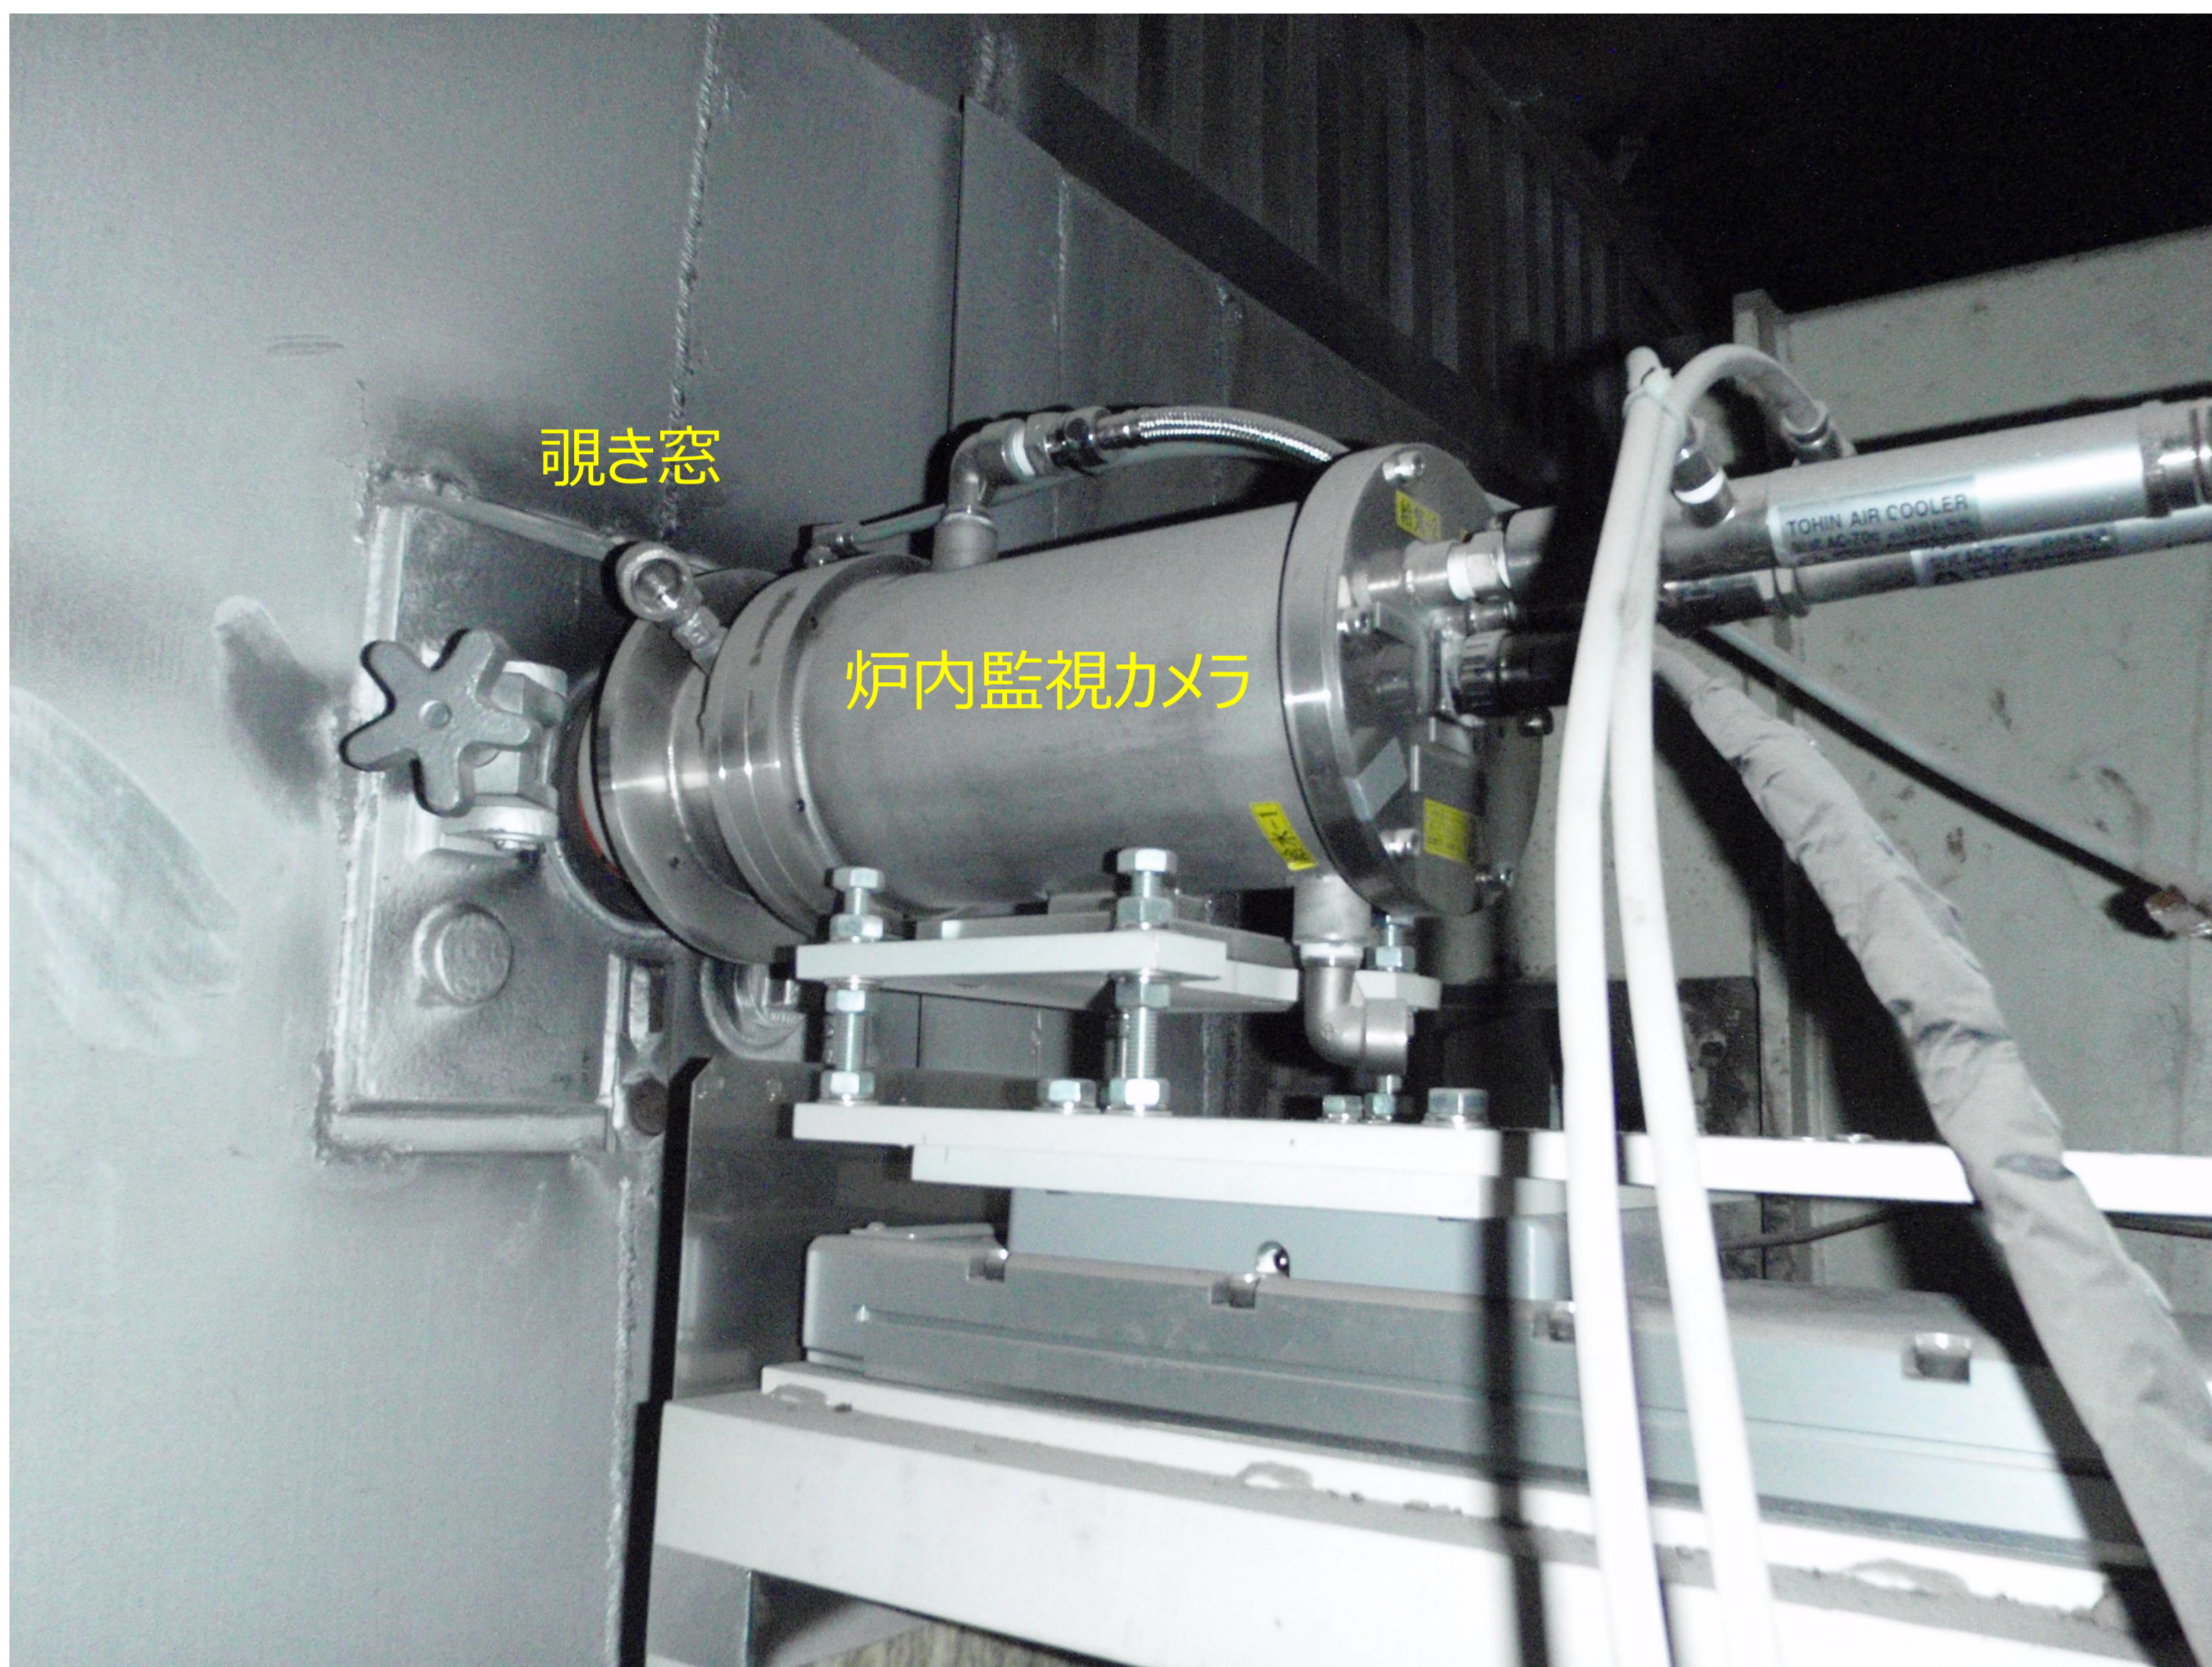

炉内監視カメラのシステム構成図

炉内監視カメラの冷却機構