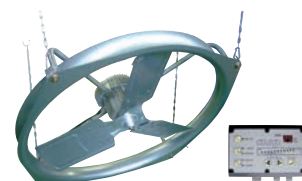

畜舎用換気扇・コントローラ
Fans and controllers for cattle farms

* ISO9001 認証外 Out of scope of registration of ISO 9001