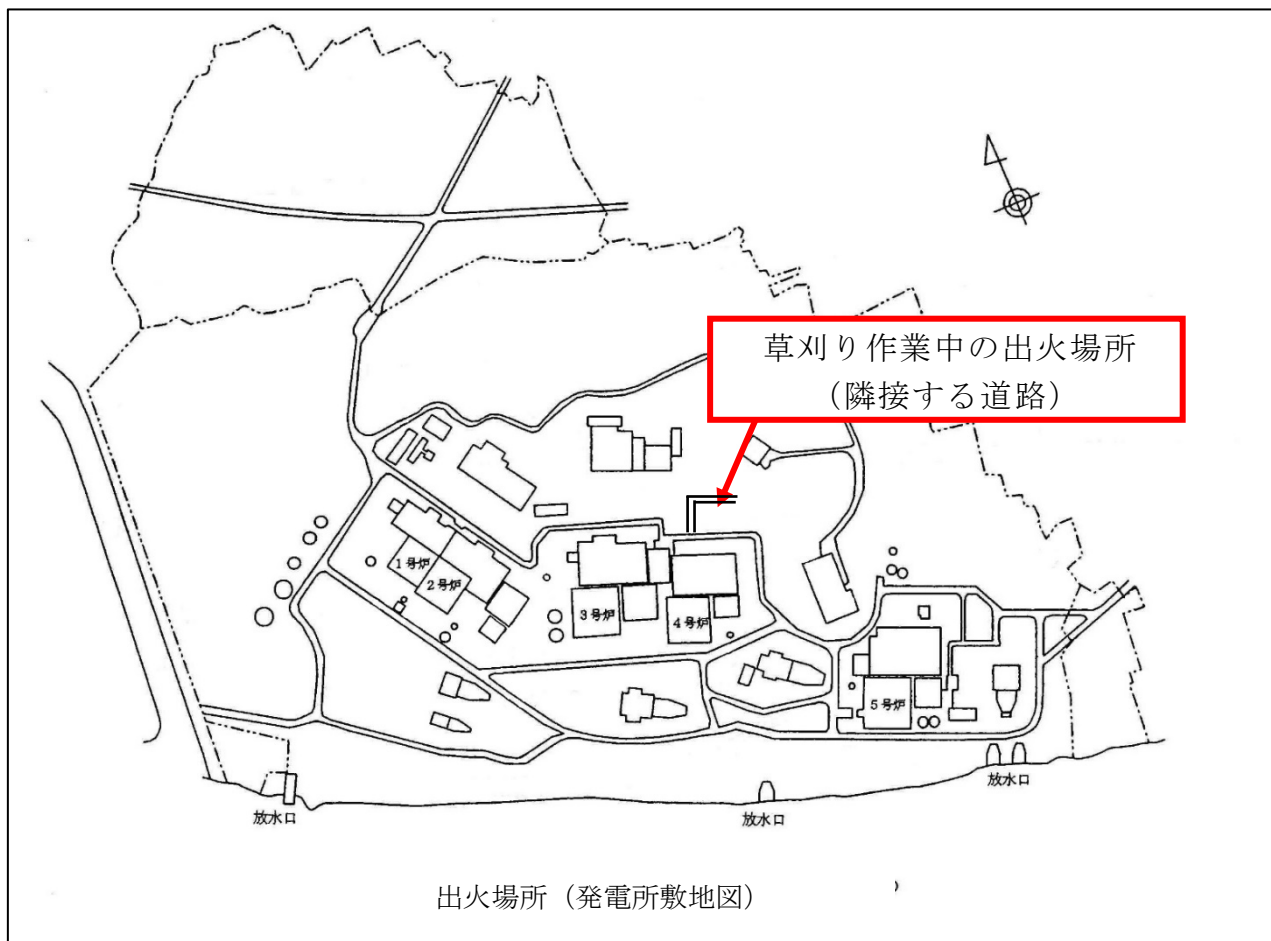

浜岡原子力発電所 敷地内（屋外）における 草刈り作業中の出火の状況

ノズルホース

出火前の状況（燃料補給用の缶）

出火後の状況（燃料補給用の缶）

出火後の状況（草刈機）