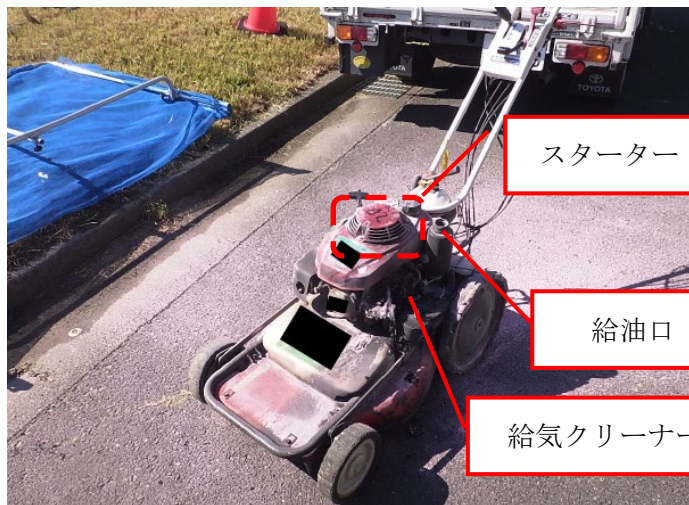

浜岡原子力発電所 敷地内（屋外）における 草刈り作業中の出火の状況

ノズルホース

出火前の状況（燃料補給用の缶）

出火後の状況（燃料補給用の缶）

出火後の状況（草刈機）