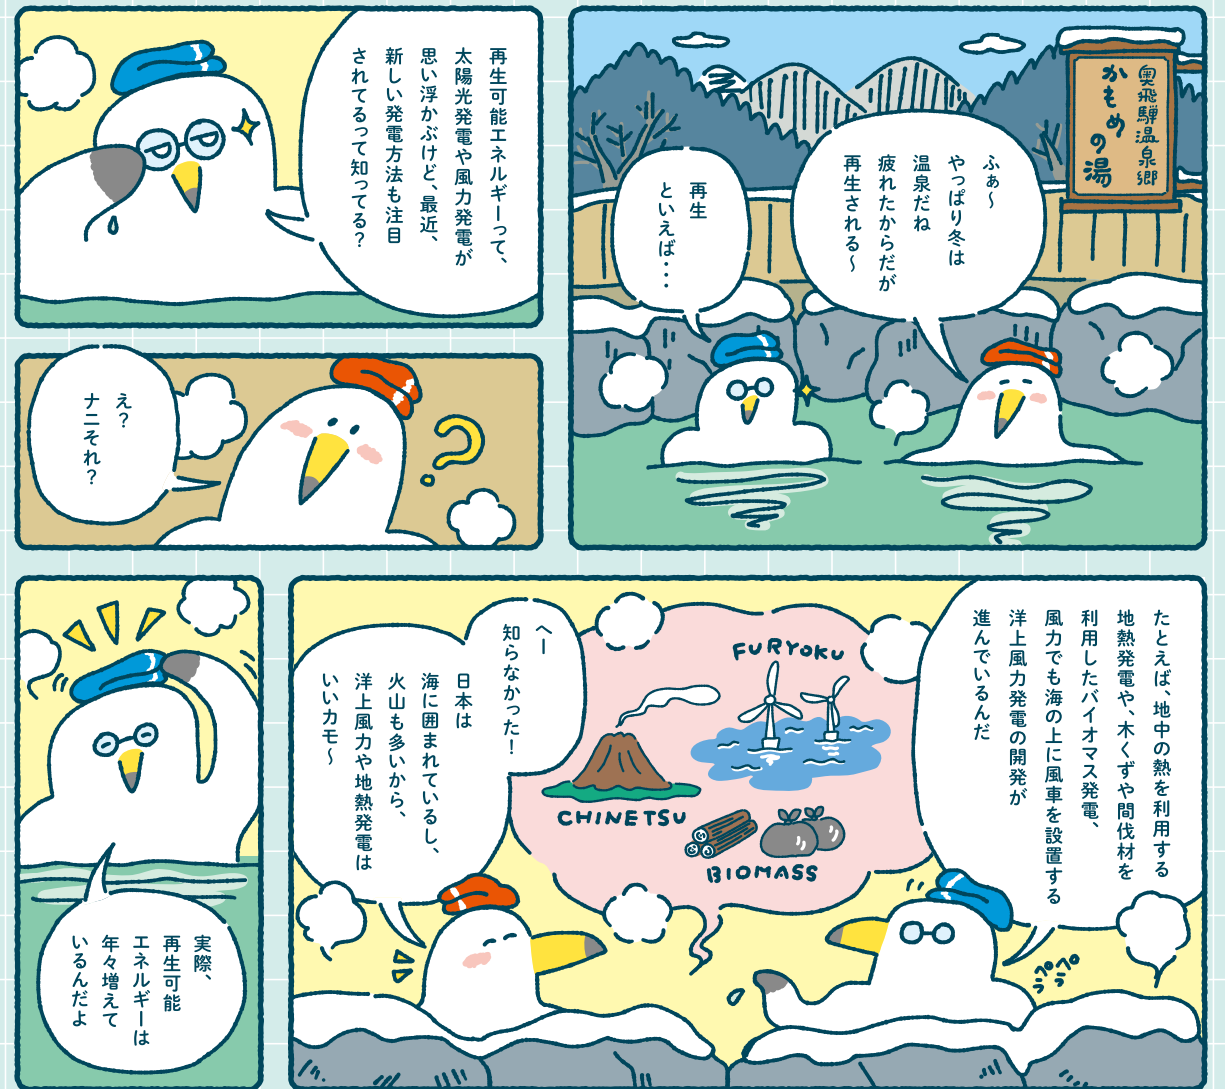

「自然のチカラを有効活用！」の巻

注目の再生可能エネルギーを知ろう！

抽選で
プレゼント！

簡単な
アンケートに答えて
プレゼントをGETしよう！

Present

レゴランド
・ジャパン
ペアチケット

キッチンデリ
蓋付きグリル皿

応募は
ココから

ベア3組！
15名さま

※色はお選びいただけません。

応募締切:1月20日(土)