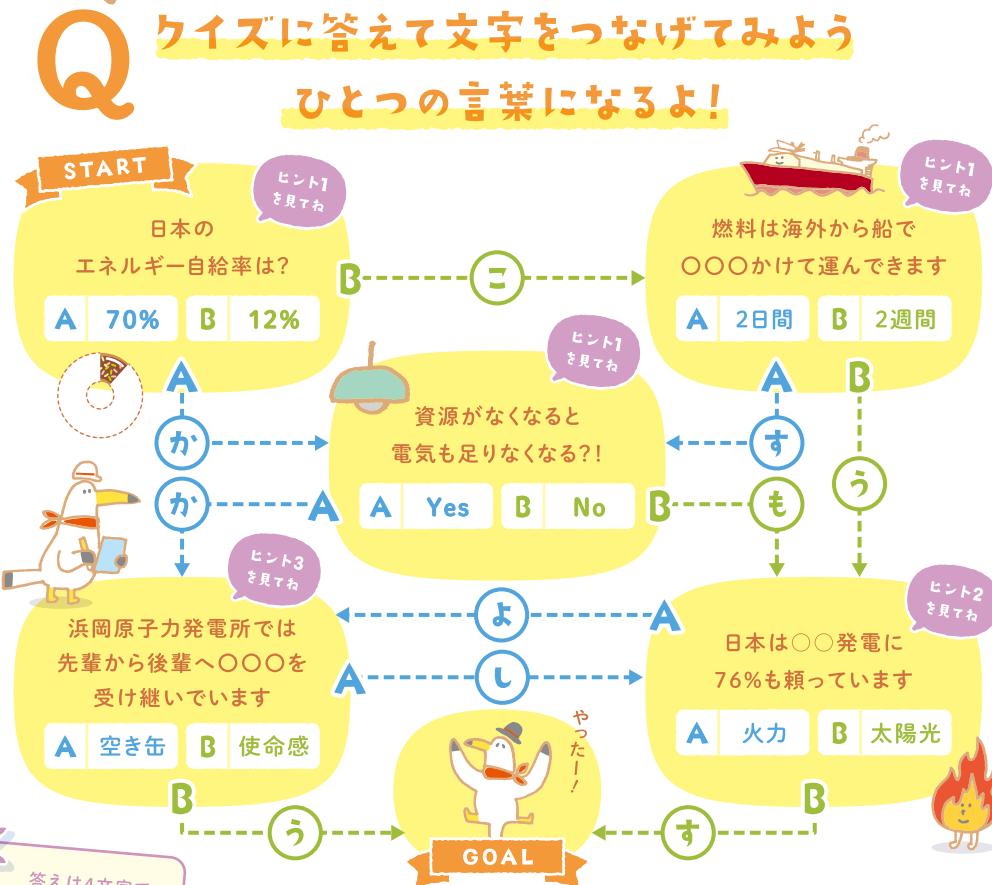

左ページの  
ヒントを見れば  
かんたんカモ!

ミラエネクイズ

大ヒント  
答えは4文字で、  
赤くなったり、黄色くなったり。  
いまの時期、キレイカモ!