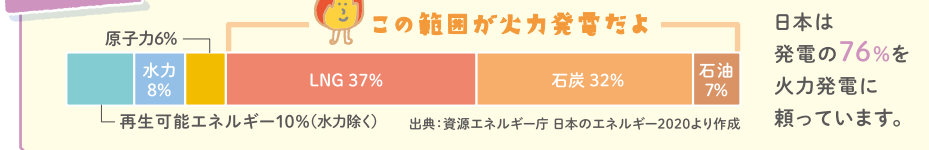

ヒント1

日本のエネルギー自給率は低く、  
わずか約12%!

- ★日本はエネルギー資源(燃料)のほとんどを海外から輸入しています。
- ★燃料は船で2週間ほどかけて日本へ運ばれてきます。
- ★燃料の輸入が途絶えると、電気が足りなくなったり電気料金が高額に。

出典:資源エネルギー庁 日本のエネルギー2020より作成

燃料の調達って  
大変なカモ...  
受け継ぐって  
たいせつかも

ヒント2

出典:資源エネルギー庁 日本のエネルギー2020より作成

受け継ぐって  
たいせつかも

ヒント3

受け継ぐって  
たいせつかも

かもじろうの発見!

自給率を高めるためには  
火力発電に頼ってばかり  
じゃいけないカモ...

正解者の中から抽選で  
25組50名さまに!

レゴランド®・ジャパンとシーライフ名古屋の  
入場ペアチケットプレゼント!

いまして、家でできないこと。  
LEGO LAND JAPAN RESORT  
LET'S GO!