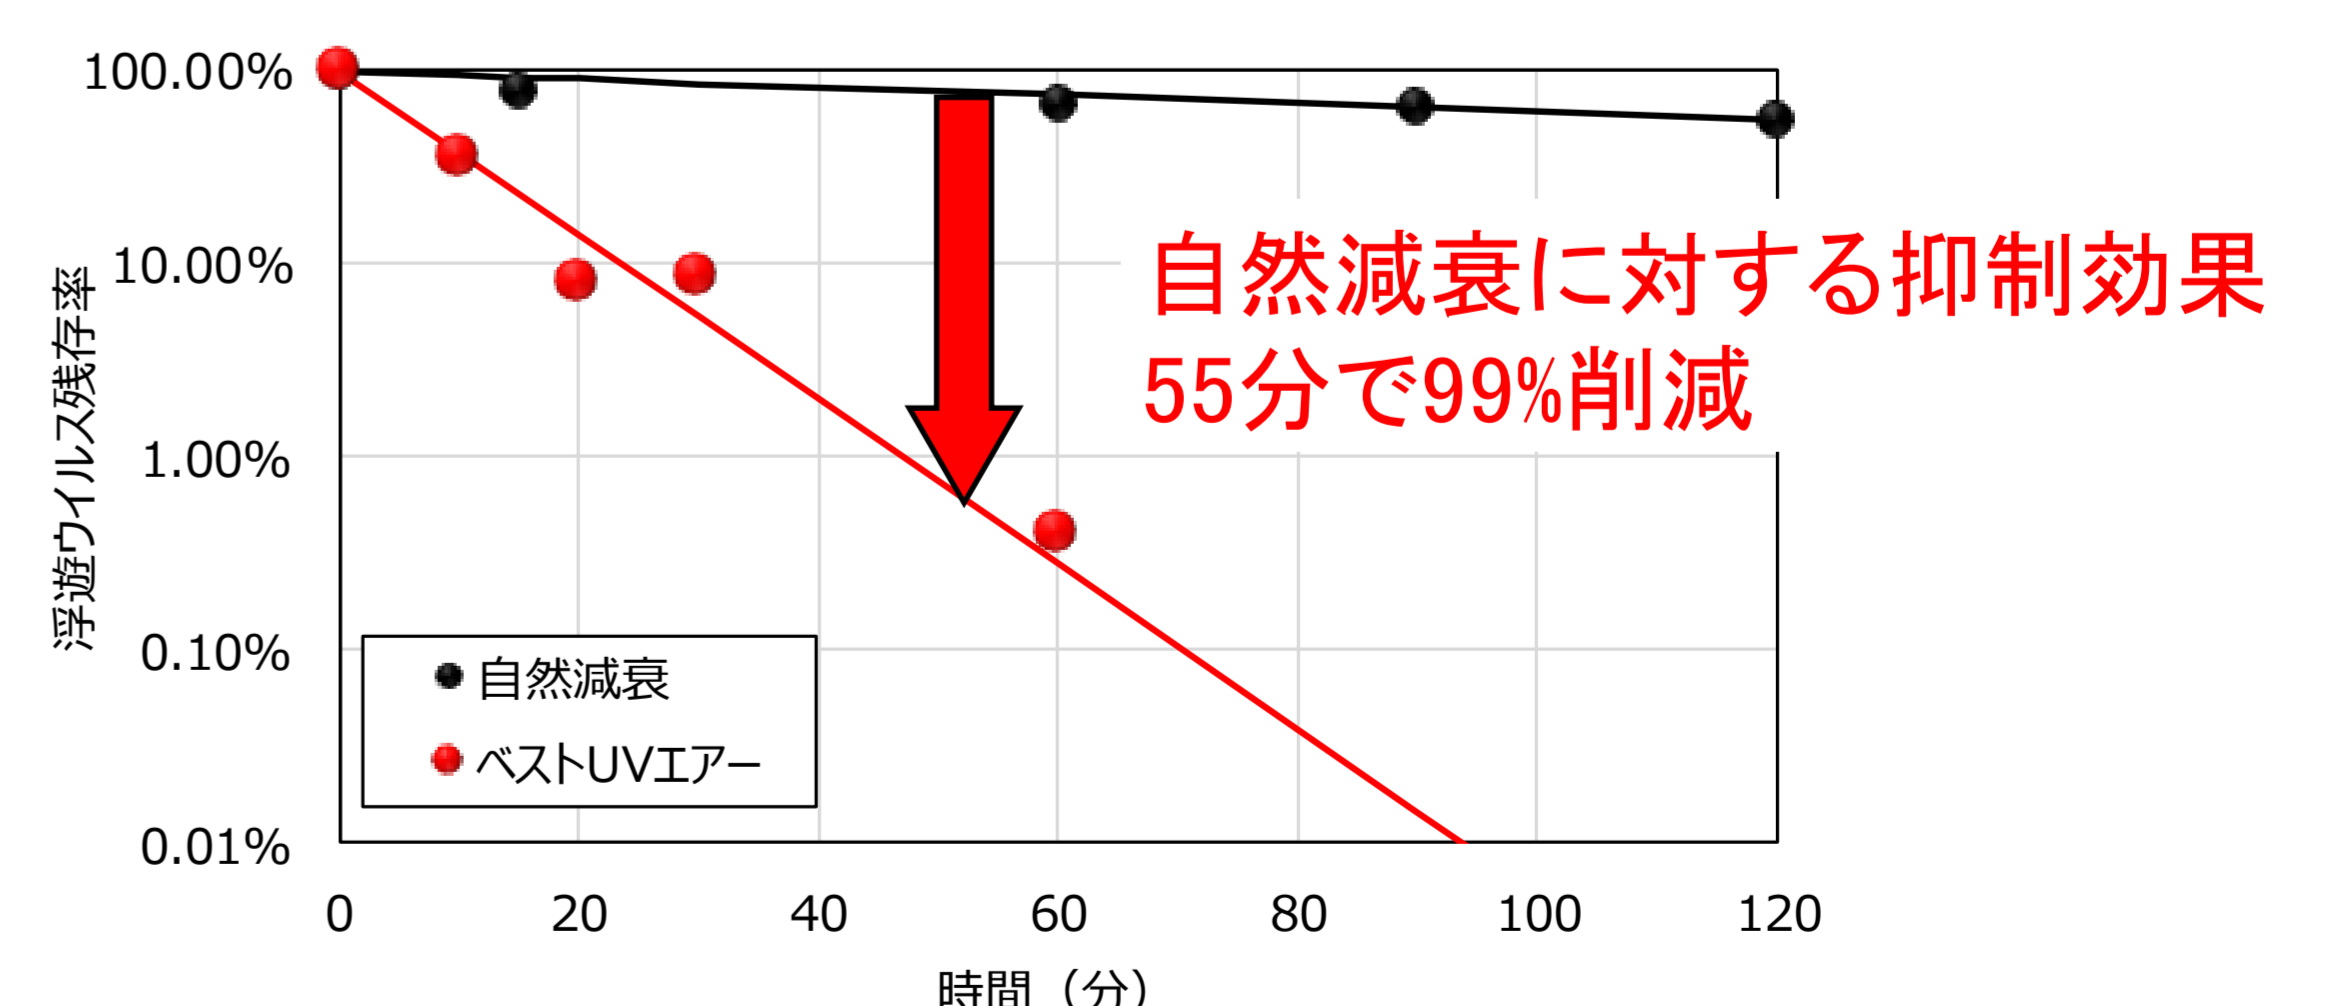

使用時の室内環境イメージ

床置き空気清浄機と開発機の空気清浄状態の比較(シミュレーション)

浮遊ウイルス削減効果(試験室での結果)

※新型コロナウイルスよりも紫外線耐性の高いウイルスでの評価