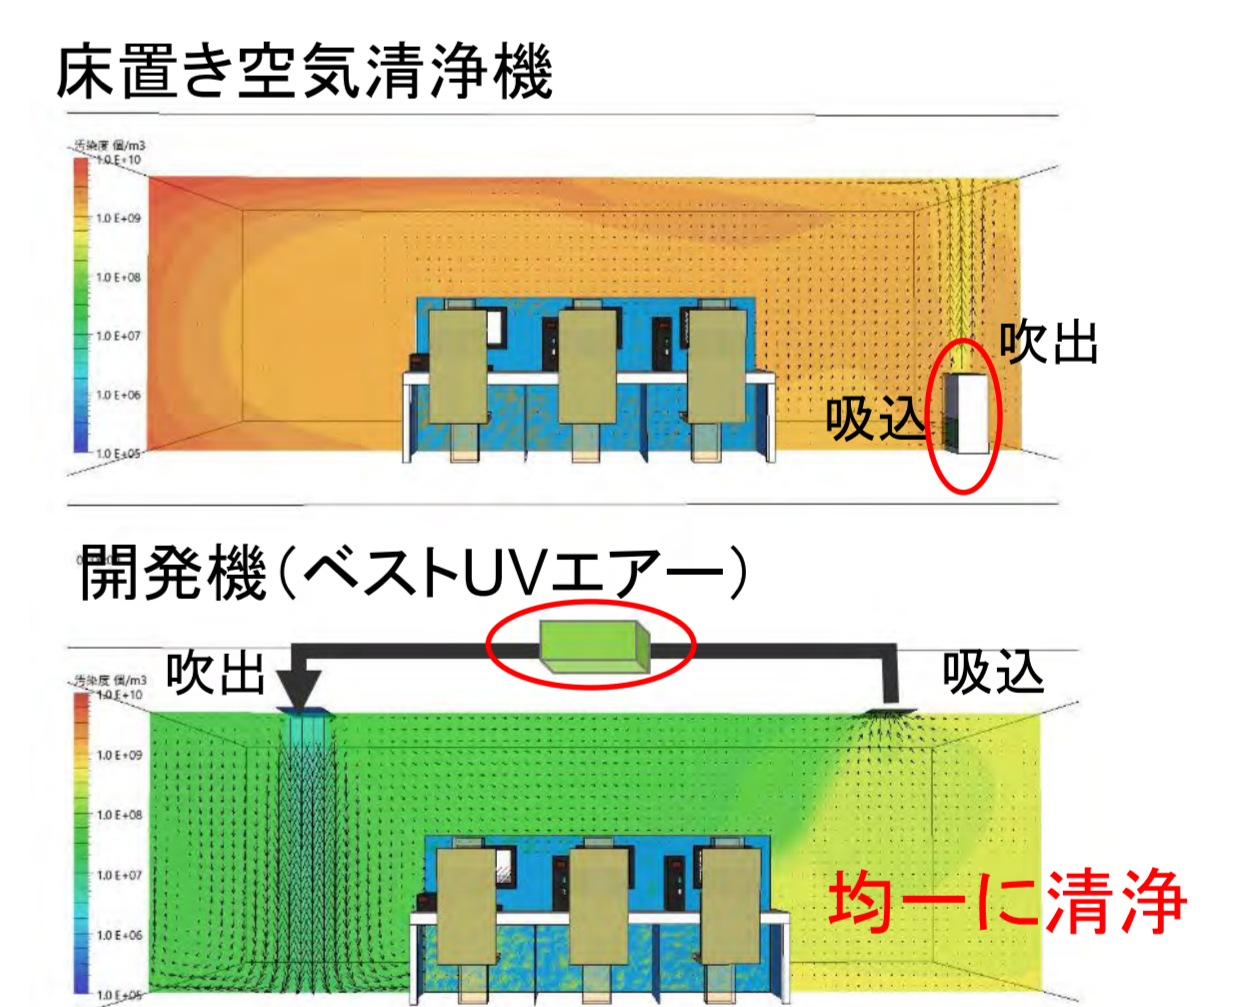

### 用途

- 中規模以上の病院、事務所、店舗、教育施設、宿泊施設等（空調ダクトのある建物）

ベストUVエアーの概要

ベストUVエアーの仕様

型番	CCUV7	CCUV14	CCUV21
定格風量 [m <sup>3</sup> /h]	700	1,400	2,100
適用床面積(目安)[m <sup>2</sup> ]	~75	~150	~225
本体寸法 [mm]	W400×L650×H350	W800×L650×H350	W1,200×L650×H350
重量 [kg]	19	28	42
消費電力[W]	20	40	60
電源	単相AC100V 50/60Hz		

使用時の室内環境イメージ

床置き空気清浄機と開発機の空気清浄状態の比較(シミュレーション)

浮遊ウイルス削減効果(試験室での結果)

※新型コロナウイルスよりも紫外線耐性の高いウイルスでの評価