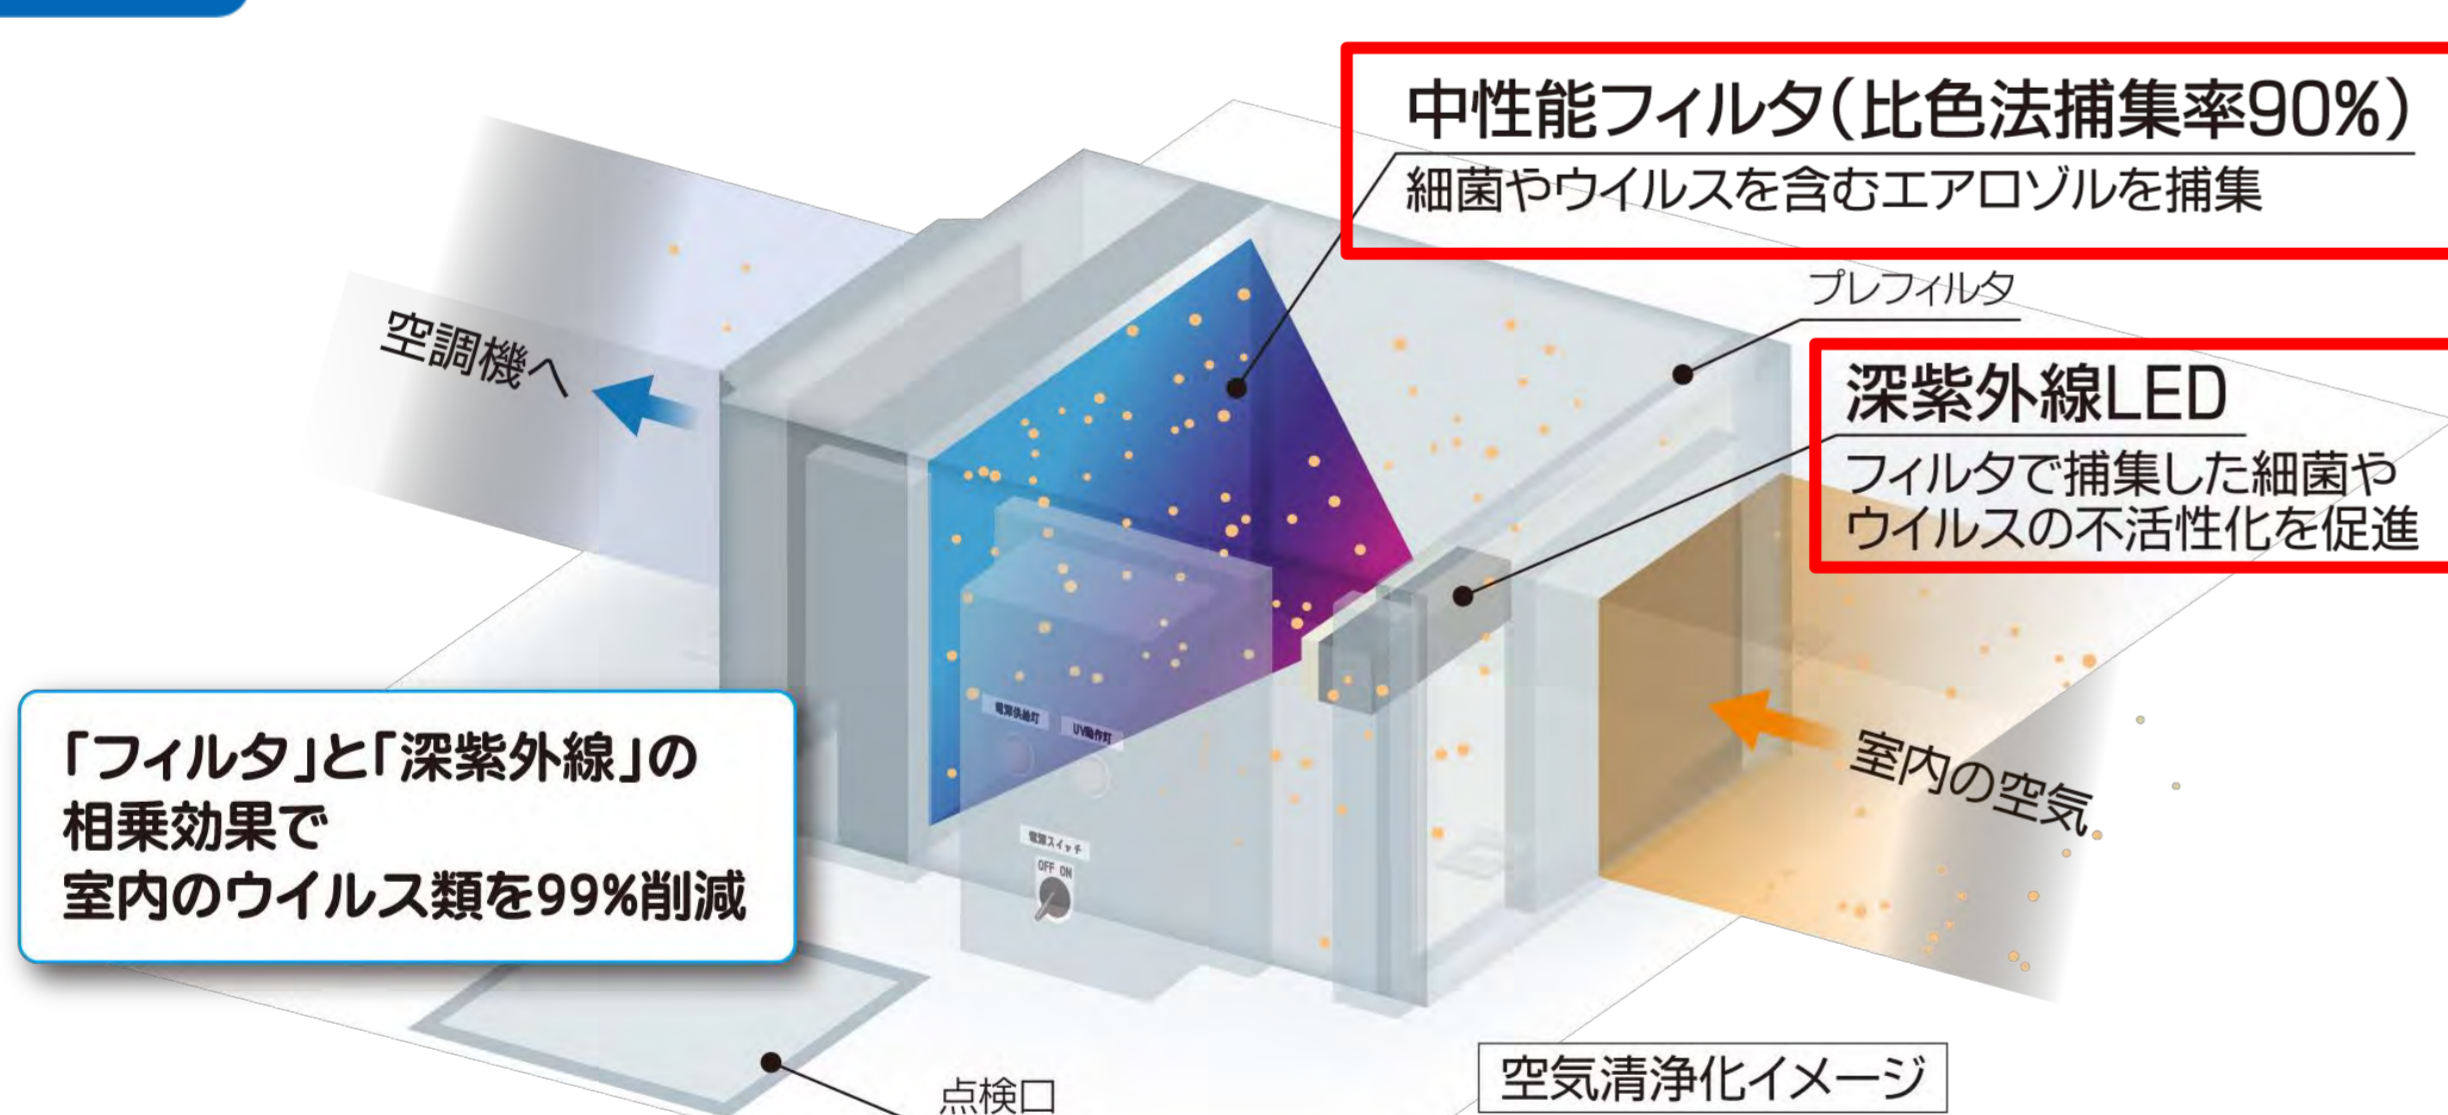

用途

- 中規模以上の病院、事務所、店舗、教育施設、宿泊施設等（空調ダクトのある建物）

ベストUVエアーの概要

ベストUVエアーの仕様

型番	CCUV7	CCUV14	CCUV21
定格風量 [m³/h]	700	1,400	2,100
適用床面積(目安)[m²]	~75	~150	~225
本体寸法 [mm]	W400×L650×H350	W800×L650×H350	W1,200×L650×H350
重量 [kg]	19	28	42
消費電力[W]	20	40	60
電源	単相AC100V 50/60Hz